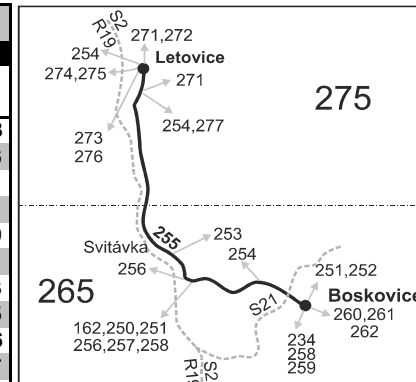

Číslo spoje:		12	4	402	192	48	162	46	2	164	10	142	144	6	42	8	44	
Úsek	Zóna	Zastávka	☒ ♿	☒ ♿	☒ ♿	☒ ♿	☒ ♿	☒ ♿	☒ ♿	☒ ♿	☒ ♿	☒ ♿	☒ ♿	☒ ♿	☒ ♿	☒ ♿	☒ ♿	
	275 Letovice, žel.st.		4:55	5:56	6:40		7:20	8:55	10:56	10:56	13:00	13:34	14:00	14:29	15:23	16:26	17:23	18:23
	275 Letovice, nám.		5:00	6:01	6:45		7:25	9:00	11:01	11:01	13:05	13:39	14:05	14:34	15:26	16:29	17:26	18:26
	275 Letovice, u školy		}	}	}		}	}	}	}	}	13:44	}	}	}	}	}	}
	275 Letovice, Tylex jídelna		}	}	}		}	}	}	}	}	13:47	}	}	}	}	}	}
	275 Letovice, Tylex		5:03	6:04	6:48		7:28	9:03	11:04	11:04	13:08	13:49	14:08	14:37	15:29	16:32	17:29	18:29
	275 Letovice, Zboněk		5:05	6:06	6:50		7:30	9:05	11:06	11:06	13:10	13:51	14:10	14:39	15:31	16:34	17:31	18:31
	265 Svitávka, Sasina		5:07	6:08	6:52		7:32	9:07	11:08	11:08	13:12	13:53	14:12	14:41	15:33	16:36	17:33	18:33
	265 Svitávka, U labutě		5:09	6:10	6:54		7:34	9:09	11:10	11:10	13:14	13:55	14:14	14:43	15:35	16:38	17:35	18:35
	265 Svitávka, nám.		5:10	6:11	6:55	7:33	7:35	9:10	11:11	11:11	13:15	13:56	14:15	14:44	15:36	16:39	17:36	18:36
	265 Svitávka, MŠ		5:12	6:13	6:57	7:35	7:37	9:12	11:13	11:13	13:17	13:58	14:17	14:46	15:37	16:40	17:37	18:37
	265 Boskovice, Mladkov (z)		5:15	6:16	7:00	7:38	7:40	9:15	11:16	11:16	13:20	14:01	14:20	14:49	15:40	16:43	17:40	18:40
	⇒ 256 Olešnice		5:21	396:26		7:41	7:41				4313:21		14:24	14:51	15:51	16:51	17:55	18:51
	⇒ 257 Olešnice		5:18	6:20				9:30	8611:30	8611:30	13:27	14:11	14:31	14:50	15:50	16:50		
	265 Boskovice, nemocnice		5:18	6:19	7:03	7:41	7:43	9:18	11:19	11:19	13:23	14:04	14:23	14:52	15:43	16:46	17:43	18:43
	265 Boskovice, aut.st.		5:20	6:21	7:05	7:43	7:45	9:20	11:21	11:21	13:25	14:06	14:25	14:54	15:45	16:48	17:45	18:45
	⇒ 234 Blansko		5:27	6:27	567:22	7:52	7:52				13:27	14:17	5014:42	14:57	15:57			18:57
	⇒ 251 Jevíčko					7:46	7:46					14:18	14:46	15:46			17:46	18:48
	⇒ 259 Doubravice		5:35								13:40		14:40					
	⇒ 260 Lipovec		5:35	506:35							13:35		14:44					
	⇒ 261 Prostějov		5:27		507:09	8:05	8:05					14:12	14:40	15:10	16:10	17:10	18:12	19:10
	⇒ 262 Kořenec			506:26	7:15				11:47	11:47	5313:35	14:15	14:47	15:15	16:15	17:15	18:15	19:15
	265 Boskovice, 17.listopadu		5:22			7:45	7:47	9:22						15:47