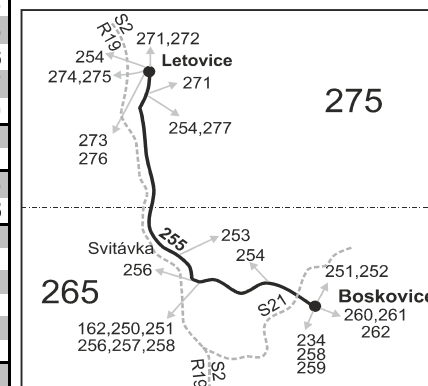

Úsek	Číslo spoje:	12	4	402	192	48	162	46	2	164	10	142	144	6	42	8	44		
	Zóna	⌘	⌘	⌘	⌘50	⌘	⌘	⌘50	⌘51	⌘	⌘50	⌘	⌘	⌘	⌘	⌘	⌘		
	Zastávka	♿	♿						♿		♿			♿		♿			
	275 Letovice, žel.st.	4:55	5:56	6:40		7:20	8:55	10:56	10:56	13:00	13:34	14:00	14:29	15:23	16:26	17:23	18:23		
	275 Letovice, nám.	5:00	6:01	6:45		7:25	9:00	11:01	11:01	13:05	13:39	14:05	14:34	15:26	16:29	17:26	18:26		
	275 Letovice, u školy	}	}	}		}	}	}	}	}	13:44	}	}	}	}	}	}		
	275 Letovice, Tylex jídelna	}	}	}		}	}	}	}	}	13:47	}	}	}	}	}	}		
	275 Letovice, Tylex	5:03	6:04	6:48		7:28	9:03	11:04	11:04	13:08	13:49	14:08	14:37	15:29	16:32	17:29	18:29		
	275 Letovice, Zboněk	5:05	6:06	6:50		7:30	9:05	11:06	11:06	13:10	13:51	14:10	14:39	15:31	16:34	17:31	18:31		
	265 Svitávka, Sasina	5:07	6:08	6:52		7:32	9:07	11:08	11:08	13:12	13:53	14:12	14:41	15:33	16:36	17:33	18:33		
	265 Svitávka, U labutě	5:09	6:10	6:54		7:34	9:09	11:10	11:10	13:14	13:55	14:14	14:43	15:35	16:38	17:35	18:35		
	265 Svitávka, nám.	5:10	6:11	6:55	7:33	7:35	9:10	11:11	11:11	13:15	13:56	14:15	14:44	15:36	16:39	17:36	18:36		
	265 Svitávka, MŠ	5:12	6:13	6:57	7:35	7:37	9:12	11:13	11:13	13:17	13:58	14:17	14:46	15:37	16:40	17:37	18:37		
	265 Boskovice, Mladkov (z)	5:15	6:16	7:00	7:38	7:40	9:15	11:16	11:16	13:20	14:01	14:20	14:49	15:40	16:43	17:40	18:40		
	⇒ 256 Olešnice	5:21	396:26		7:41	7:41				4313:21		14:24	14:51	15:51	16:51	17:55	18:51		
	⇒ 257 Olešnice	5:18	6:20				9:30	11:30	11:30	13:27	14:11	14:30	14:50	15:50	16:50				
	265 Boskovice, nemocnice	5:18	6:19	7:03	7:41	7:43	9:18	11:19	11:19	13:23	14:04	14:23	14:52	15:43	16:46	17:43	18:43		
	265 Boskovice, aut.st.	5:20	6:21	7:05	7:43	7:45	9:20	11:21	11:21	13:25	14:06	14:25	14:54	15:45	16:48	17:45	18:45		
	⇒ 234 Blansko	5:27	6:27	567:22	7:52	7:52				13:27	14:17	5014:42	14:57	15:57			18:57		
	⇒ 251 Jevíčko				7:46	7:46					14:18	14:46	14:57	15:46		17:46	18:48		
	⇒ 259 Doubravice	5:47									13:47	14:47							
	⇒ 260 Lipovec	5:35	506:35								13:35	14:44							
	⇒ 261 Prostějov	5:27		507:09	8:05	8:05						14:44	15:10	16:10	17:10	18:12	19:10		
	⇒ 262 Kořenec		506:26	7:15						11:47	11:47	5613:35	14:15	14:47	15:15	16:15	17:15	18:15	19:15
	265 Boskovice, 17.listopadu	5:22			7:45	7:47	9:22							15:47