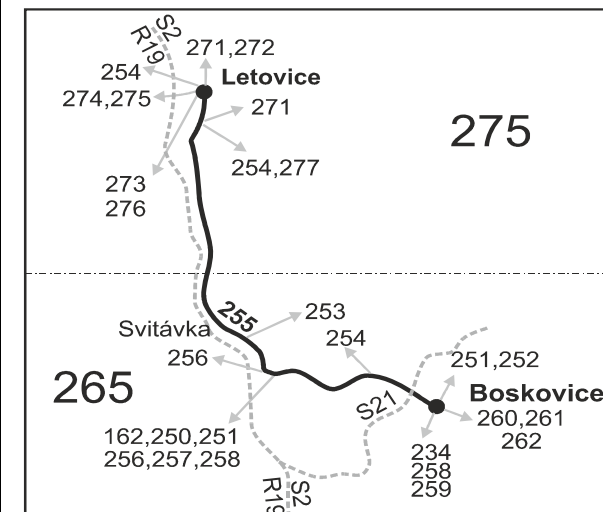

Vysvětlivky:

- ⇒ spoje navazující na linku 255
- (z) zastávka celodenně na znamení
- }
- ♿ spoj s bezbariérovým přístupným vozidlem
- ⌘ jede v pracovních dnech
- 50** nejede od 27.12. do 2.1., 1.2., od 11.2. do 15.2., 18.4., od 1.7. do 30.8., 29.10. a 30.10.
- 51** jede 27.12., 28.12., 2.1., 1.2., od 11.2. do 15.2., 18.4., od 1.7. do 30.8., 29.10. a 30.10.
- 56** nejede 27.12., 28.12., 31.12. a od 1.7. do 30.8.