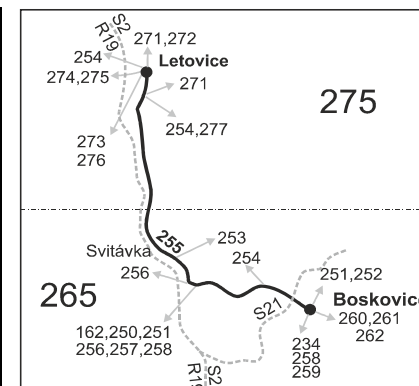

Úsek	Číslo spoje:	12	4	402	192	48	162	46	2	164	10	142	144	6	42	8	44	
Zóna	Zastávka	⌘	⌘	⌘	⌘50	⌘	⌘	⌘50	⌘51	⌘	⌘50	⌘	⌘	⌘	⌘	⌘	⌘	
275	Letovice, žel.st. (st. 3)	4:55	5:56	6:40		7:20	8:55	10:56	10:56	13:00	13:34	14:00	14:29	15:23	16:26	17:23	18:23	
275	Letovice, nám.	5:00	6:01	6:45		7:25	9:00	11:01	11:01	13:05	13:39	14:05	14:34	15:26	16:29	17:26	18:26	
275	Letovice, u školy	}	}	}		}	}	}	}	}	13:44	}	}	}	}	}	}	
275	Letovice, Tylex jídelna	}	}	}		}	}	}	}	}	13:47	}	}	}	}	}	}	
275	Letovice, Tylex	5:03	6:04	6:48		7:28	9:03	11:04	11:04	13:08	13:49	14:08	14:37	15:29	16:32	17:29	18:29	
275	Letovice, Zboněk	5:05	6:06	6:50		7:30	9:05	11:06	11:06	13:10	13:51	14:10	14:39	15:31	16:34	17:31	18:31	
265	Svitávka, Sasina	5:07	6:08	6:52		7:32	9:07	11:08	11:08	13:12	13:53	14:12	14:41	15:33	16:36	17:33	18:33	
265	Svitávka, U labutě	5:09	6:10	6:54		7:34	9:09	11:10	11:10	13:14	13:55	14:14	14:43	15:35	16:38	17:35	18:35	
265	Svitávka, nám.	5:10	6:11	6:55	7:33	7:35	9:10	11:11	11:11	13:15	13:56	14:15	14:44	15:36	16:39	17:36	18:36	
265	Svitávka, MŠ	5:12	6:13	6:57	7:35	7:37	9:12	11:13	11:13	13:17	13:58	14:17	14:46	15:37	16:40	17:37	18:37	
265	Boskovice, Mladkov (z)	5:15	6:16	7:00	7:38	7:40	9:15	11:16	11:16	13:20	14:01	14:20	14:49	15:40	16:43	17:40	18:40	
	⇒ 256 Olešnice	5:21	396:26		7:41	7:41				4313:21		14:24	14:51	15:51	16:51	17:55	18:51	
	⇒ 257 Olešnice	5:18	6:20							13:27			14:50	15:50	16:50			
265	Boskovice, nemocnice	5:18	6:19	7:03	7:41	7:43	9:18	11:19	11:19	13:23	14:04	14:23	14:52	15:43	16:46	17:43	18:43	
265	Boskovice, aut.st.	5:20	6:21	7:05	7:43	7:45	9:20	11:21	11:21	13:25	14:06	14:25	14:54	15:45	16:48	17:45	18:45	
	⇒ 234 Blansko	5:27	6:27	567:22	7:57	7:57				13:27	14:17	5014:42	14:57	15:57			18:57	
	⇒ 251 Jevíčko				7:46	7:46					14:18	14:46		15:46	16:46	17:46	18:48	
	⇒ 259 Doubravice	5:35								13:40		14:40						
	⇒ 260 Lipovec	5:35	506:35							13:35		14:44						
	⇒ 261 Prostějov	5:25		507:09	8:05	8:05					14:12	14:40	15:10	16:10	17:10	18:12	19:10	
	⇒ 262 Kořenec		506:26	7:15					11:47	11:47	5613:35	14:15	14:45	15:15	16:15	17:15	18:15	19:15
265	Boskovice, 17.listopadu	5:22			7:45	7:47	9:22							15:47