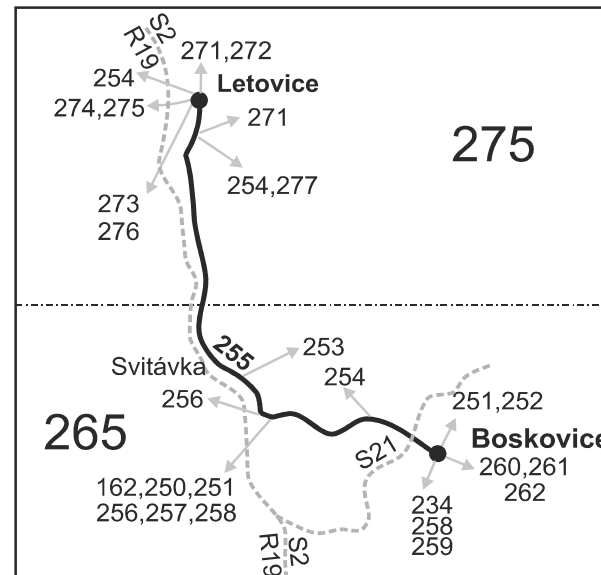

255

Boskovice - Svitávka - Letovice

Integrovaný dopravní systém Jihomoravského kraje

Informace a podněty: 5 4317 4317, www.idsjmk.cz

Platí od 1.7.2018 do 8.12.2018

Linka 727255: Přepravu zajišťuje: ZDAR, a.s., Jihlavská 759/4, 591 01 Žďar nad Sázavou (spoje 1 až 7, 41, 401)

Vysvětlivky:

- ⇒ spoje navazující na linku 255
 - (z) zastávka celodenně na znamení
 - }
 - ⚡ spoj s bezbariérově přístupným vozidlem
 - ⚡ jede v pracovních dnech
- 50 nejede od 2.7. do 31.8., 29.10. a 30.10.
51 jede od 2.7. do 31.8., 29.10. a 30.10.
56 nejede od 2.7. do 31.8.