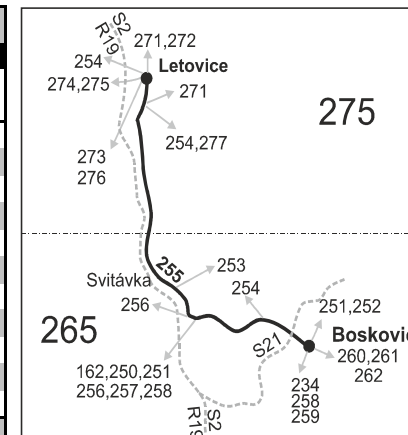

Úsek	Číslo spoje:	12	4	402	192	48	162	46	2	164	10	142	144	6	42	8	44
Zóna	Zastávka	☒ ♿	☒ ♿	☒	☒⁵⁰	☒	☒	☒⁵⁰	☒⁵¹ ♿	☒	☒⁵⁰ ♿	☒	☒	☒ ♿	☒	☒ ♿	☒
275	Letovice, žel.st.	4:55	5:56	6:40		7:20	8:55	10:56	10:56	13:00	13:34	14:00	14:29	15:23	16:24	17:23	18:23
275	Letovice, nám.	5:00	6:01	6:45		7:25	9:00	11:01	11:01	13:05	13:39	14:05	14:34	15:26	16:27	17:26	18:26
275	Letovice, u školy	}	}	}		}	}	}	}	}	13:44	}	}	}	}	}	}
275	Letovice, Tylex jídelna	}	}	}		}	}	}	}	}	13:47	}	}	}	}	}	}
275	Letovice, Tylex	5:03	6:04	6:48		7:28	9:03	11:04	11:04	13:08	13:49	14:08	14:37	15:29	16:30	17:29	18:29
275	Letovice, Zboněk	5:05	6:06	6:50		7:30	9:05	11:06	11:06	13:10	13:51	14:10	14:39	15:31	16:32	17:31	18:31
265	Svitávka, Sasina	5:07	6:08	6:52		7:32	9:07	11:08	11:08	13:12	13:53	14:12	14:41	15:33	16:34	17:33	18:33
265	Svitávka, U labutě	5:09	6:10	6:54		7:34	9:09	11:10	11:10	13:14	13:55	14:14	14:43	15:35	16:36	17:35	18:35
265	Svitávka, nám.	5:10	6:11	6:55	7:33	7:35	9:10	11:11	11:11	13:15	13:56	14:15	14:44	15:36	16:37	17:36	18:36
265	Svitávka, MŠ	5:12	6:13	6:57	7:35	7:37	9:12	11:13	11:13	13:17	13:58	14:17	14:46	15:37	16:38	17:37	18:37
265	Boskovice, Mladkov (z)	5:15	6:16	7:00	7:38	7:40	9:15	11:16	11:16	13:20	14:01	14:20	14:49	15:40	16:41	17:40	18:40
	⇒ 256 Olešnice	5:21	³⁹6:26		7:41	7:41				⁴³13:21		14:24	14:51	15:51	16:51	17:55	18:51
	⇒ 257 Olešnice	5:18	6:20							13:27			14:50	15:50	16:50		
265	Boskovice, nemocnice	5:18	6:19	7:03	7:41	7:43	9:18	11:19	11:19	13:23	14:04	14:23	14:52	15:43	16:44	17:43	18:43
265	Boskovice, aut.st.	5:20	6:21	7:05	7:43	7:45	9:20	11:21	11:21	13:25	14:06	14:25	14:54	15:45	16:46	17:45	18:45
	⇒ 234 Blansko	5:27	6:27	⁵⁶7:22	7:57	7:57				13:27	14:17	⁵⁰14:42	14:57	15:57			18:57
	⇒ 251 Jevíčko				7:46	7:46					14:18	14:46		15:46	16:46	17:46	18:48
	⇒ 259 Doubravice	5:35								13:40		14:40					
	⇒ 260 Lipovec	5:35	⁵⁰6:35							13:35		14:44					
	⇒ 261 Protivanov	5:35		⁵⁰7:09	8:05	8:05					14:12	14:36	15:10	16:10	17:10	18:10	19:10
	⇒ 262 Kořenec		⁵⁰6:26	7:15				11:47	11:47	⁵⁶13:35	14:15	14:45	15:15	16:15	17:15	⁵⁶18:15	19:15
265	Boskovice, 17.listopadu	5:22			7:45	7:47	9:22							15:47