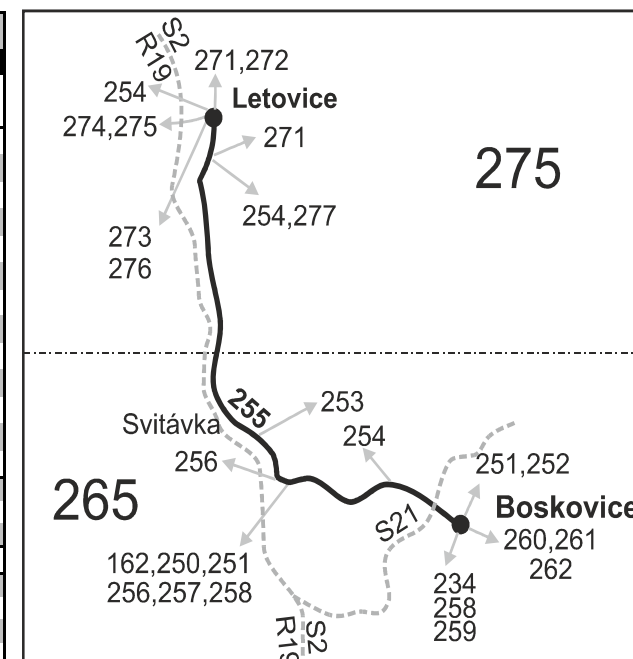

Číslo spoje:		1	401	141	143	191	7	161	145	163	3	151	5	41	
Úsek	Zóna	Zastávka	⊗ ♿	⊗	⊗⁵¹	⊗⁵⁰	⊗⁵⁰	⊗ ♿	⊗	⊗	⊗⁵⁰	⊗	⊗ ♿	⊗	
265	Boskovice, 17.listopadu						8:36		13:06	14:06	14:38	15:06	16:06		
265	Boskovice, aut.st.		5:11	6:15	7:06	7:06	7:20	8:41	10:41	13:11	14:11	14:43	15:11	16:11	17:11
265	Boskovice, nemocnice		5:13	6:17	7:08	7:08	7:22	8:43	10:43	13:13	14:13	14:45	15:13	16:13	17:13
265	Boskovice, Mladkov (z)		5:16	6:20	7:11	7:11	7:25	8:46	10:46	13:16	14:16	14:48	15:16	16:16	17:16
265	Svitávka, MŠ		5:19	6:23	7:14	7:14	7:28	8:49	10:49	13:19	14:19	14:51	15:19	16:19	17:19
265	Svitávka, nám.		5:21	6:25	7:16	7:16	7:30	8:51	10:51	13:21	14:21	14:53	15:21	16:21	17:21
265	Svitávka, U labutě		5:22	6:26	7:17	7:17		8:52	10:52	13:22	14:22	14:54	15:22	16:22	17:22
265	Svitávka, Sasina		5:24	6:28	7:19	7:19		8:54	10:54	13:24	14:24	14:56	15:24	16:24	17:24
275	Letovice, Zboněk		5:26	6:30	7:21	7:21		8:56	10:56	13:26	14:26	14:58	15:26	16:26	17:26
275	Letovice, Tylex		5:28	6:32	7:23	7:23		8:58	10:58	13:28	14:28	15:00	15:28	16:28	17:28
275	Letovice, Tylex jídelna		}	}	}	}	}	}	}	}	}	}	}	}	}
275	Letovice, u školy		}	}	}	7:27	}	}	}	}	}	}	}	}	}
275	Letovice, nám.		5:31	6:35	7:26	7:30		9:01	11:01	13:31	14:31	15:03	15:31	16:31	17:31
	⇒ 274 Bohuňov		5:45	6:48							14:41	15:11			
	⇒ 275 Olešnice											15:13			
	⇒ 276 Kunštát		5:40	6:40								15:10			
275	Letovice, žel.st.		5:33	6:37	7:28	7:32		9:03	11:03	13:33	14:33	15:05	15:33	16:33	17:33
	⇒ R19 Březová n.Svit.		5:39		7:39	7:39				13:39			15:39		17:39
	⇒ 271 Velké Opatovice		5:45	6:50								15:15			
	⇒ 272 Velké Opatovice		5:54	6:51						56 13:55	14:45		15:45	16:45	17:45
	⇒ 273 Březová n.Svit.						9:11	11:15			15:11