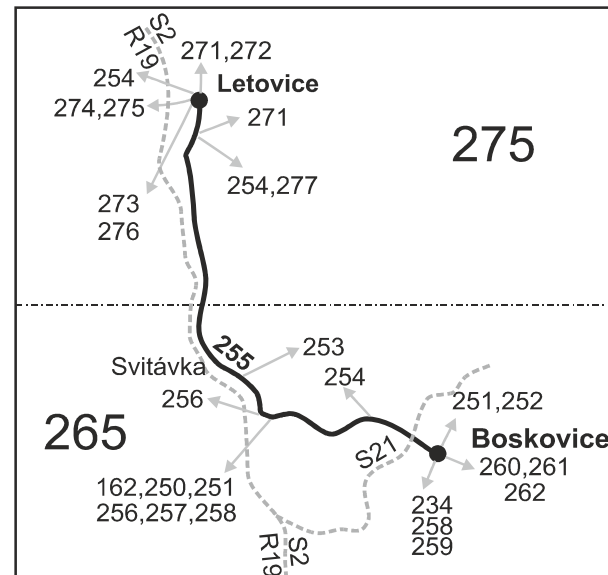

PRACOVNÍ DNY

Číslo spoje:		1	401	141	143	191	7	161	145	163	3	151	5	41
Úsek	Zóna	Zastávka	⌘	⌘	⌘51	⌘50	⌘50	⌘	⌘	⌘	⌘50	⌘	⌘	⌘
		265 Boskovice, 17.listopadu	⌘											
		265 Boskovice, aut.st.	5:11	6:15	7:06	7:06	7:20	8:41	10:41	13:06	14:06	14:38	15:06	16:06
		265 Boskovice, nemocnice	5:13	6:17	7:08	7:08	7:22	8:43	10:43	13:13	14:13	14:45	15:13	16:13
		265 Boskovice, Mladkov (z)	5:16	6:20	7:11	7:11	7:25	8:46	10:46	13:16	14:16	14:48	15:16	16:16
		265 Svitávka, MŠ	5:19	6:23	7:14	7:14	7:28	8:49	10:49	13:19	14:19	14:51	15:19	16:19
		265 Svitávka, nám.	5:21	6:25	7:16	7:16	7:30	8:51	10:51	13:21	14:21	14:53	15:21	16:21
		265 Svitávka, U labutě	5:22	6:26	7:17	7:17		8:52	10:52	13:22	14:22	14:54	15:22	16:22
		265 Svitávka, Sasina	5:24	6:28	7:19	7:19		8:54	10:54	13:24	14:24	14:56	15:24	16:24
		275 Letovice, Zboněk	5:26	6:30	7:21	7:21		8:56	10:56	13:26	14:26	14:58	15:26	16:26
		275 Letovice, Tylex	5:28	6:32	7:23	7:23		8:58	10:58	13:28	14:28	15:00	15:28	16:28
		275 Letovice, Tylex jídelna	}	}	}	7:24		}	}	}	}	}	}	}
		275 Letovice, u školy	}	}	}	7:27		}	}	}	}	}	}	}
		275 Letovice, nám.	5:31	6:35	7:26	7:30		9:01	11:01	13:31	14:31	15:03	15:31	16:31
		⇒ 274 Bohuňov	5:45	6:48							14:41	15:11		
		⇒ 275 Olešnice										15:13		
		⇒ 276 Kunštát	5:40	6:40								15:10		
		275 Letovice, žel.st.	5:33	6:37	7:28	7:32		9:03	11:03	13:33	14:33	15:05	15:33	16:33
		⇒ R19 Březová n.Svit.	5:39		7:39	7:39				13:39		15:39		17:39
		⇒ 271 Velké Opatovice	5:45	6:50							15:15			
		⇒ 272 Velké Opatovice	5:56	6:51						56 13:55	14:45		15:45	17:45
		⇒ 273 Březová n.Svit.					9:11	11:15			15:11			

Vysvětlivky:

1. ⇒ spoje navazující na linku 255
   - (z) zastávka celodenně na znamení
   - }
   - ⌘ spoj jede po jiné trase
   - ⌘ spoj s bezbariérově přístupným vozidlem
   - ⌘ jede v pracovních dnech
2. 50 nejede od 2.7. do 31.8., 29.10. a 30.10.
   51 jede od 2.7. do 31.8., 29.10. a 30.10.
   56 nejede od 2.7. do 31.8.

Šťastnou cestu s IDS JMK

Vzhledem ke stavebnímu stavu zastávek nelze garantovat bezbariérový nástup do a výstup z vozidla na všech zastávkách.