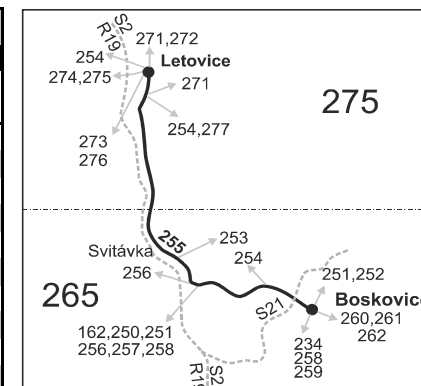

Úsek	Číslo spoje:	12	4	402	192	48	162	46	2	164	10	142	144	6	42	8	44
Zóna	Zastávka	⌘	⌘	⌘	⌘50	⌘	⌘	⌘50	⌘51	⌘	⌘50	⌘	⌘	⌘	⌘	⌘	⌘
275	Letovice, žel.st. (st. 3)	4:55	5:56	6:40		7:20	8:55	10:56	10:56	13:00	13:34	14:00	14:29	15:23	16:26	17:23	18:23
275	Letovice, nám.	5:00	6:01	6:45		7:25	9:00	11:01	11:01	13:05	13:39	14:05	14:34	15:26	16:29	17:26	18:26
275	Letovice, u školy	}	}	}		}	}	}	}	}	13:44	}	}	}	}	}	}
275	Letovice, Tylex jídelna	}	}	}		}	}	}	}	}	13:47	}	}	}	}	}	}
275	Letovice, Tylex	5:03	6:04	6:48		7:28	9:03	11:04	11:04	13:08	13:49	14:08	14:37	15:29	16:32	17:29	18:29
275	Letovice, Zboněk	5:05	6:06	6:50		7:30	9:05	11:06	11:06	13:10	13:51	14:10	14:39	15:31	16:34	17:31	18:31
265	Svitávka, Sasina	5:07	6:08	6:52		7:32	9:07	11:08	11:08	13:12	13:53	14:12	14:41	15:33	16:36	17:33	18:33
265	Svitávka, U labutě	5:09	6:10	6:54		7:34	9:09	11:10	11:10	13:14	13:55	14:14	14:43	15:35	16:38	17:35	18:35
265	Svitávka, nám.	5:10	6:11	6:55	7:33	7:35	9:10	11:11	11:11	13:15	13:56	14:15	14:44	15:36	16:39	17:36	18:36
265	Svitávka, MŠ	5:12	6:13	6:57	7:35	7:37	9:12	11:13	11:13	13:17	13:58	14:17	14:46	15:37	16:40	17:37	18:37
265	Boskovice, Mladkov (z)	5:15	6:16	7:00	7:38	7:40	9:15	11:16	11:16	13:20	14:01	14:20	14:49	15:40	16:43	17:40	18:40
	⇒ 256 Olešnice	5:21	396:26		7:41	7:41				4313:21		14:24	14:51	15:51	16:51	17:55	18:51
	⇒ 257 Olešnice	5:18	6:20							13:27			14:50	15:50	16:50		
265	Boskovice, nemocnice	5:18	6:19	7:03	7:41	7:43	9:18	11:19	11:19	13:23	14:04	14:23	14:52	15:43	16:46	17:43	18:43
265	Boskovice, aut.st.	5:20	6:21	7:05	7:43	7:45	9:20	11:21	11:21	13:25	14:06	14:25	14:54	15:45	16:48	17:45	18:45
	⇒ 234 Blansko	5:27	6:27	567:22	7:57	7:57				13:27	14:17	5014:42	14:57	15:57			18:57
	⇒ 251 Jevíčko				7:46	7:46					14:18	14:46		15:46	16:46	17:46	18:48
	⇒ 259 Doubravice	5:35								13:40		14:40					
	⇒ 260 Lipovec	5:35	506:35							13:35		14:44					
	⇒ 261 Prostějov	5:25		507:09	8:05	8:05					14:12	14:40	15:10	16:10	17:10	18:12	19:10
	⇒ 262 Kořenec		506:26	7:15				11:47	11:47	5613:35	14:15	14:45	15:15	16:15	17:15	18:15	19:15
265	Boskovice, 17.listopadu	5:22			7:45	7:47	9:22							15:47