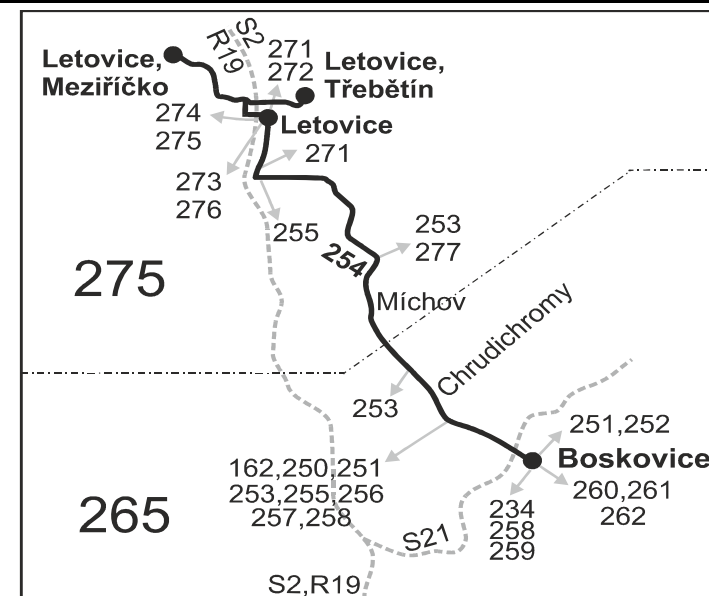

SOBOTA + NEDELE

Číslo spoje:		282	372	284	374	286	376	288	378
Úsek	Zóna	Zastávka	Ⓢ†17	Ⓢ†17	Ⓢ†17	Ⓢ†17	Ⓢ†17	Ⓢ†16	Ⓢ†16
275	Letovice, Třebětín								
275	Letovice, Třebětín, rozc.								
275	Letovice, Kovošrot								
275	Letovice, Meziříčko, dol.konec (z)								
275	Letovice, Meziříčko		6:39		11:39				18:39
275	Letovice, Meziříčko, dol.konec (z)		6:41		11:41				18:41
275	Letovice, žel.st.	5:43	6:43	9:43	11:43	13:43	15:43	17:43	18:43
	⇒ S2 Křenovice		6:58		11:58				18:58
275	Letovice, nám.	5:48	6:48	9:48	11:48	13:48	15:48	17:48	18:48
275	Letovice, Alb.Krejčího	5:51	6:51	9:51	11:51	13:51	15:51	17:51	18:51
275	Letovice, u školy	}	}	}	}	}	}	}	}
275	Letovice, Podolí (z)	5:56	6:56	9:56	11:56	13:56	15:56	17:56	18:56
	⇒ 253 Velké Opatovice		7:10		12:00		16:00		19:05
275	Míchov	5:58	6:58	9:58	11:58	13:58	15:58	17:58	18:58
265	Chrudichromy	6:03	7:03	10:03	12:03	14:03	16:03	18:03	19:03
265	Boskovice, průmyslová zóna	6:06	7:06	10:06	12:06	14:06	16:06	18:06	19:06
265	Boskovice, nemocnice	6:08	7:08	10:08	12:08	14:08	16:08	18:08	19:08
	⇒ 251 Skalice n.Svit.	Ⓢ†7:10	7:13	10:13	12:13	14:13	16:13	18:12	19:13
265	Boskovice, STS	}	}	}	}	}	}	}	}
265	Boskovice, aut.st.	6:10	7:10	10:10	12:10	14:10	16:10	18:10	19:10
	⇒ S21 Skalice n.Svit.	Ⓢ†7:25				+80 14:16	+80 16:16	+80 18:16	
	⇒ 234 Blansko						16:22		
	⇒ 252 Boskovice	11:15						18:15	
	⇒ 261 Prostějov				12:11				19:10
	⇒ 262 Kořenec		Ⓢ†7:15		12:15		16:15		19:15
265	Boskovice, 17.listopadu								