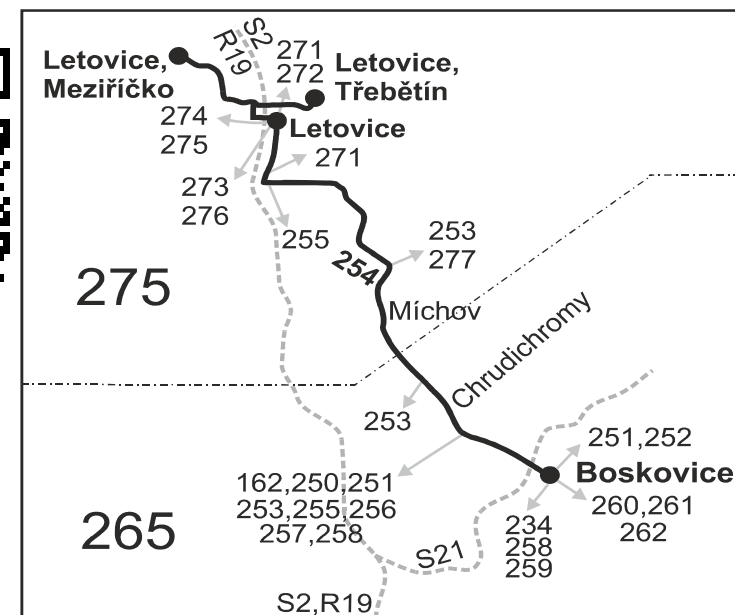

SOBOTA + NEDELE

Číslo spoje:		371	281	373	283	375	285	377	287
Úsek	Zóna	Zastávka	Ⓞ†17	Ⓞ†17 A	Ⓞ†17	Ⓞ†17	Ⓞ†17 B	Ⓞ†16	Ⓞ†16 A
265	Boskovice, 17.listopadu								
265	Boskovice, aut.st.		5:48	6:43	9:48	11:48	13:48	15:48	17:48
265	Boskovice, STS		}	}	}	}	}	}	}
265	Boskovice, nemocnice		5:50	6:45	9:50	11:50	13:50	15:50	17:50
265	Boskovice, průmyslová zóna		5:52	6:47	9:52	11:52	13:52	15:52	17:52
265	Chrudichromy		5:55	6:50	9:55	11:55	13:55	15:55	17:55
275	Míchov		5:59	6:54	9:59	11:59	13:59	15:59	17:59
275	Letovice, Podolí (z)		6:01	6:56	10:01	12:01	14:01	16:01	18:01
275	Letovice, u školy		}	}	}	}	}	}	}
275	Letovice, Alb.Krejčího		6:05	7:00	10:05	12:05	14:05	16:05	18:05
	⇒ 271 Letovice		†116:21						
275	Letovice, nám.		6:08	7:03	10:08	12:08	14:08	16:08	18:08
	⇒ 274 Bohuňov		6:31			Ⓞ2712:11	†16914:11	16:11	
	⇒ 275 Olešnice			†117:13		12:13		18:13	
	⇒ 276 Kunštát			7:10		12:10		16:10	
275	Letovice, žel.st.	přij.	6:10	†7:05	10:10	†12:10	14:10	†16:10	18:10
	⇒ S2 Křenovice		Ⓞ276:26						
	⇒ R19 Brno				10:22	12:22	14:22	16:22	18:22
	⇒ 271 Velké Opatovice			†667:11	Ⓞ6710:11	12:11		16:11	
	⇒ 272 Velké Opatovice			7:06			14:10	†2816:10	19:06
	⇒ 273 Březová n.Svit.			7:15					
275	Letovice, žel.st.	odj.	6:11		10:11				18:11
275	Letovice, Meziříčko, dol.konec (z)		6:13		10:13				18:13
275	Letovice, Meziříčko		6:15		10:15				18:15
275	Letovice, Meziříčko, dol.konec (z)								
275	Letovice, Kovošrot								
275	Letovice, Třebětín, rozc.								
275	Letovice, Třebětín								

Šťastnou cestu s IDS JMK

Vysvětlivky:

⇒ spoje navazující na linku 254

(z) zastávka celodenně na znamení

}

Ⓞ jede v sobotu

† jede v neděli a ve státem uznávané svátky

†1 nejede 25.12. a 1.1., jede také 31.12.

†6 jede také 31.12., nejede 24.12.

†7 jede také 31.12.

27 jede také 24.12., 31.12., 10.4., 1.5., 8.5., 28.10. a 17.11., nejede 11.4., 2.5. a 9.5.

28 nejede 24.12., 25.12., 10.4., 12.4., 1.5., 8.5., 5.7. a 27.9.

66 nejede 24.12., 10.4., 1.5., 8.5., 6.7., 28.10. a 17.11.

67 jede také 24.12., 31.12., 10.4., 1.5., 8.5., 6.7., 28.10. a 17.11.

69 nejede 24.12., 10.4., 1.5., 8.5., 28.10. a 17.11., jede také 11.4., 2.5. a 9.5.

♦ Letovice, žel.st. - stanoviště 11 (před nádražní budovou)

A pokračuje jako linka 272 do zastávky Velké Opatovice, aut.st.

B pokračuje jako linka 271 do zastávky Velké Opatovice, aut.st.

Vzhledem ke stavebnímu stavu zastávek nelze garantovat bezbariérový nástup do a výstup z vozidla na všech zastávkách.