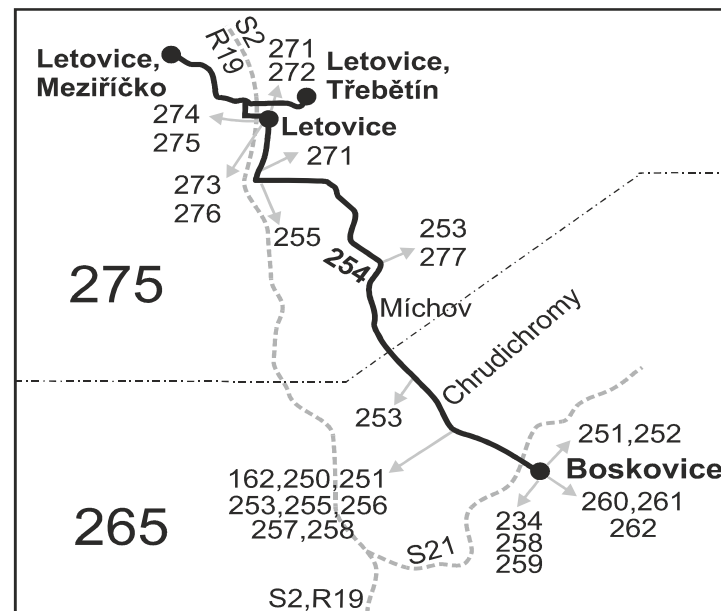

SOBOTA + NEDELE

Číslo spoje:		371	281	373	283	375	285	377	287
Úsek	Zóna	Zastávka	Ⓞ+17	Ⓞ+17 A	Ⓞ+17	Ⓞ+17	Ⓞ+17 B	Ⓞ+16	Ⓞ+16 A
265	Boskovice, 17.listopadu								
265	Boskovice, aut.st.	5:48	6:43	9:48	11:48	13:48	15:48	17:48	18:43
265	Boskovice, STS	}	}	}	}	}	}	}	}
265	Boskovice, nemocnice	5:50	6:45	9:50	11:50	13:50	15:50	17:50	18:45
265	Boskovice, průmyslová zóna	5:52	6:47	9:52	11:52	13:52	15:52	17:52	18:47
265	Chrudichromy	5:55	6:50	9:55	11:55	13:55	15:55	17:55	18:50
275	Míchov	5:59	6:54	9:59	11:59	13:59	15:59	17:59	18:54
275	Letovice, Podolí (z)	6:01	6:56	10:01	12:01	14:01	16:01	18:01	18:56
275	Letovice, u školy	}	}	}	}	}	}	}	}
275	Letovice, Alb.Krejčího	6:05	7:00	10:05	12:05	14:05	16:05	18:05	19:00
	⇒ 271 Letovice	11:6:21							
275	Letovice, nám.	6:08	7:03	10:08	12:08	14:08	16:08	18:08	19:03
	⇒ 274 Bohuňov	6:31			Ⓞ27:12:11	13:14:11	16:11		
	⇒ 275 Lhota u Olešnice		11:7:13		12:13			18:13	
	⇒ 276 Kunštát		11:7:10		12:10		16:10		
275	Letovice, žel.st. (st. 7) příj.	6:10	7:05	10:10	12:10	14:10	16:10	18:10	19:05
	⇒ S2 Křenovice	Ⓞ27:6:28							
	⇒ R19 Brno			10:22	12:22	14:22	16:22	18:22	
	⇒ 271 Velké Opatovice		16:6:11	Ⓞ6:10:11	12:11		16:11		
	⇒ 272 Velké Opatovice		7:06			14:10	16:10		19:06
	⇒ 273 Březová n.Svit.		7:15						
275	Letovice, žel.st. (st. 7) odj.	6:11		10:11				18:11	
275	Letovice, Meziříčko, dol.konec (z)	6:13		10:13				18:13	
275	Letovice, Meziříčko	6:15		10:15				18:15	
275	Letovice, Kovošrot								
275	Letovice, Třebětín, rozc.								
275	Letovice, Třebětín								

Šťastnou cestu s IDS JMK

Vysvětlivky:

- ⇒ spoje navazující na linku 254
- (z) zastávka celodenně na znamení
- }

- Ⓞ28 nejede od 23.12. do 25.12., 19.4., 21.4., 5.7., 6.7., 28.9. a 27.10.
- Ⓞ66 nejede 24.12., 19.4., 1.5., 8.5., 6.7. a 28.10.
- Ⓞ67 jede také 24.12., 31.12., 19.4., 1.5., 8.5. a 28.10., nejede 28.9.
- Ⓞ69 jede také 20.4., nejede 19.4., 1.5., 8.5., 5.7. a 28.9.
- Ⓞ Letovice, žel.st. - stanoviště 11 (před nádražní budovou)
- A pokračuje jako linka 272 do zastávky Velké Opatovice, aut.st.
- B pokračuje jako linka 271 do zastávky Velké Opatovice, aut.st.

Vzhledem ke stavebnímu stavu zastávek nelze garantovat bezbariérový nástup do a výstup z vozidla na všech zastávkách.