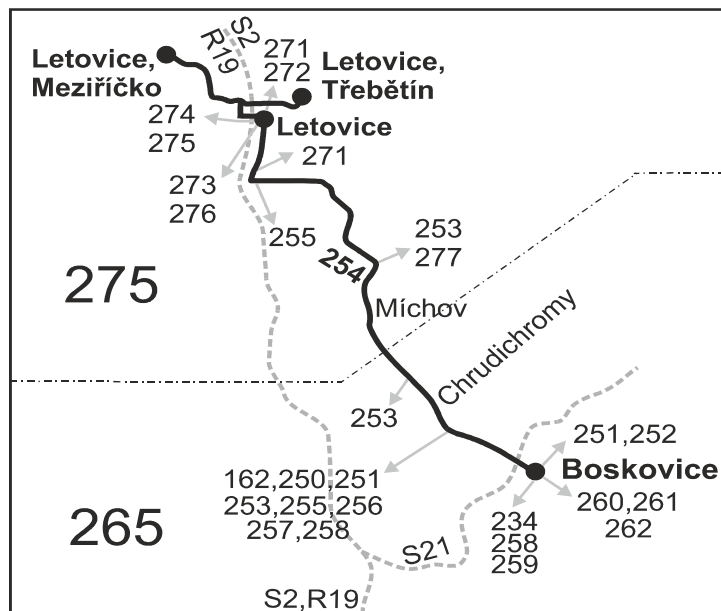

32 nejede od 27.12. do 31.12., 1.2., 18.4., od 22.7. do 2.8. a 29.10.

43 nejede od 27.12. do 2.1., 1.2., 18.4., od 22.7. do 2.8., 29.10. a 30.10.

50 nejede od 27.12. do 2.1., 1.2., od 11.2. do 15.2., 18.4., od 1.7. do 30.8., 29.10. a 30.10.

51 jede 27.12., 28.12., 2.1., 1.2., od 11.2. do 15.2., 18.4., od 1.7. do 30.8., 29.10. a 30.10.

56 nejede 27.12., 28.12., 31.12. a od 1.7. do 30.8.

SOBOTA + NEDELE

Číslo spoje:	282	372	284	374	286	376	288	378
Úsek	Zóna	Zastávka	Ⓞ†17	Ⓞ†17	Ⓞ†17	Ⓞ†17	Ⓞ†17	Ⓞ†16
275	Letovice, Třebětín							
275	Letovice, Třebětín, rozc.							
275	Letovice, Kovošrot							
275	Letovice, Meziříčko, dol.konec (z)							
275	Letovice, Meziříčko		6:39		11:39			18:39
275	Letovice, Meziříčko, dol.konec (z)		6:41		11:41			18:41
275	Letovice, žel.st. (st. 2)	5:43	6:43	9:43	11:43	13:43	15:43	17:43
	⇒ S2 Brno		6:58		11:58			18:58
275	Letovice, nám.	5:48	6:48	9:48	11:48	13:48	15:48	17:48
275	Letovice, Alb.Krejčího	5:51	6:51	9:51	11:51	13:51	15:51	17:51
275	Letovice, u školy	}	}	}	}	}	}	}
275	Letovice, Podolí (z)	5:56	6:56	9:56	11:56	13:56	15:56	17:56
	⇒ 253 Velké Opatovice		7:10		12:00		16:00	19:05
275	Míchov	5:58	6:58	9:58	11:58	13:58	15:58	17:58
265	Chrudichromy	6:03	7:03	10:03	12:03	14:03	16:03	18:03
265	Boskovice, průmyslová zóna	6:06	7:06	10:06	12:06	14:06	16:06	18:06
265	Boskovice, nemocnice	6:08	7:08	10:08	12:08	14:08	16:08	18:08
	⇒ 251 Skalice n.Svit.	Ⓞ276:10	7:13	10:13	12:13	14:13	16:13	18:12
265	Boskovice, STS	}	}	}	}	}	}	}
265	Boskovice, aut.st.	6:10	7:10	10:10	12:10	14:10	16:10	18:10
	⇒ S21 Skalice n.Svit.	Ⓞ276:25				14:16	Ⓞ8016:16	18:14
	⇒ 234 Blansko						16:22	
	⇒ 252 Boskovice	116:15						18:15
	⇒ 261 Prostějov				12:11			19:10
	⇒ 262 Kořenec		Ⓞ677:15		12:15		16:15	19:15
265	Boskovice, 17.listopadu							