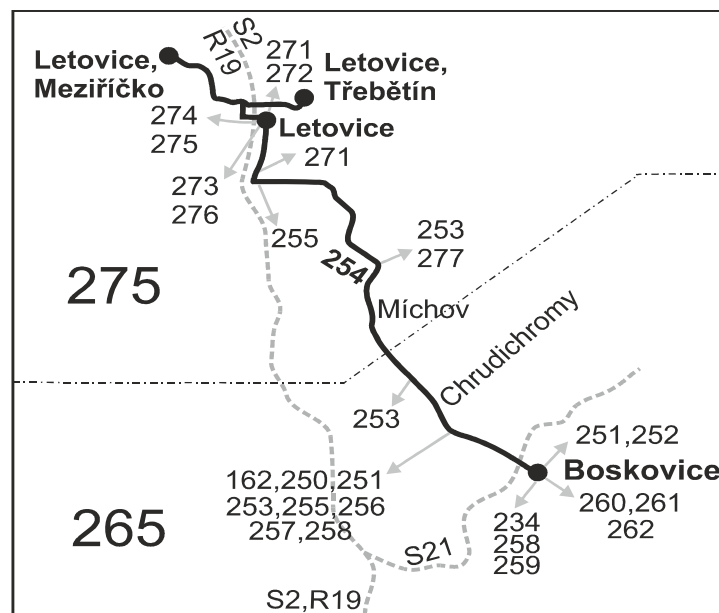

32 nejede od 23.7. do 3.8.

43 nejede od 23.7. do 3.8. a 1.10.

50 nejede od 2.7. do 31.8., 29.10. a 30.10.

51 jede od 2.7. do 31.8., 29.10. a 30.10.

56 nejede od 2.7. do 31.8.

A pokračuje jako linka 255 do zastávky Boskovice, aut.st.

Vzhledem ke stavebnímu stavu zastávek nelze garantovat bezbariérový nástup do a výstup z vozidla na všech zastávkách.

SOBOTA + NEDELE

Číslo spoje:	282	372	284	374	286	376	288	378
Úsek	Zóna	Zastávka	Ⓢ	Ⓢ	Ⓢ	Ⓢ	Ⓢ	Ⓢ
275	Letovice, Třebětín							
275	Letovice, Třebětín, rozc.							
275	Letovice, Kovošrot							
275	Letovice, Meziříčko, dol.konec							
275	Letovice, Meziříčko		6:39		11:39			18:39
275	Letovice, Meziříčko, dol.konec		6:41		11:41			18:41
275	Letovice, žel.st. (st. 2)	5:43	6:43	9:43	11:43	13:43	15:43	17:43
	⇒ S2 Křenovice		6:58		11:58			18:58
275	Letovice, nám.	5:48	6:48	9:48	11:48	13:48	15:48	17:48
275	Letovice, Alb.Krejčího	5:51	6:51	9:51	11:51	13:51	15:51	17:51
275	Letovice, u školy	}	}	}	}	}	}	}
275	Letovice, Podolí (z)	5:56	6:56	9:56	11:56	13:56	15:56	17:56
	⇒ 253 Velké Opatovice		7:10		12:00		16:00	19:05
275	Míchov	5:58	6:58	9:58	11:58	13:58	15:58	17:58
265	Chrudichromy	6:03	7:03	10:03	12:03	14:03	16:03	18:03
265	Boskovice, průmyslová zóna	6:06	7:06	10:06	12:06	14:06	16:06	18:06
265	Boskovice, nemocnice	6:08	7:08	10:08	12:08	14:08	16:08	18:08
	⇒ 251 Skalice n.Svit.	Ⓢ 6:10	7:13	10:13	12:13	14:13	16:13	18:12
265	Boskovice, STS	}	}	}	}	}	}	}
265	Boskovice, aut.st.	6:10	7:10	10:10	12:10	14:10	16:10	18:10
	⇒ S21 Skalice n.Svit.	Ⓢ 6:25				Ⓢ 14:16	Ⓢ 16:16	Ⓢ 18:16
	⇒ 234 Blansko						16:27	
	⇒ 252 Boskovice	6:15					18:15	
	⇒ 261 Prostějov				12:11			19:10
	⇒ 262 Kořenec		Ⓢ 7:15		12:15		16:15	19:15
265	Boskovice, 17.listopadu							