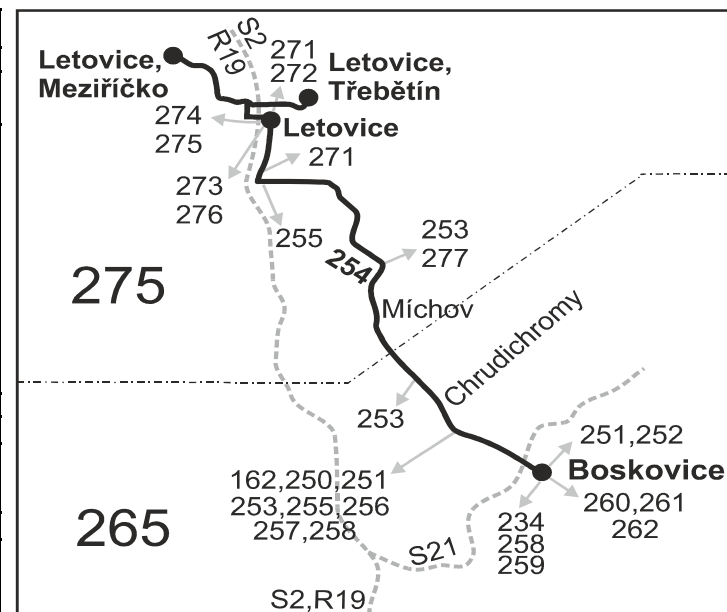

Číslo spoje:		371	281	373	283	283	375	285	377	287	
Úsek	Zóna	Zastávka	Ⓞ†	Ⓞ† A	Ⓞ†	†66 Ⓞ67	Ⓞ†	Ⓞ† B	Ⓞ†	Ⓞ† A	
265	Boskovice, 17.listopadu										
265	Boskovice, aut.st.		5:48	6:43	9:48	11:48	11:48	13:48	15:48	17:48	18:43
265	Boskovice, STS		}	}	}	}	}	}	}	}	}
265	Boskovice, nemocnice		5:50	6:45	9:50	11:50	11:50	13:50	15:50	17:50	18:45
265	Boskovice, průmyslová zóna		5:52	6:47	9:52	11:52	11:52	13:52	15:52	17:52	18:47
265	Chrudichromy		5:55	6:50	9:55	11:55	11:55	13:55	15:55	17:55	18:50
275	Míchov		5:59	6:54	9:59	11:59	11:59	13:59	15:59	17:59	18:54
275	Letovice, Podolí (z)		6:01	6:56	10:01	12:01	12:01	14:01	16:01	18:01	18:56
275	Letovice, u školy		}	}	}	}	}	}	}	}	}
275	Letovice, Alb.Krejčího		6:05	7:00	10:05	12:05	12:05	14:05	16:05	18:05	19:00
	⇒ 271 Letovice		6:21								
275	Letovice, nám.		6:08	7:03	10:08	12:08	12:08	14:08	16:08	18:08	19:03
	⇒ 274 Bohuňov		6:31			Ⓞ27 12:11	Ⓞ27 12:11	†69 14:11	16:11		
	⇒ 275 Olešnice			7:13		12:13	12:13			18:13	
	⇒ 276 Kunštát			7:10		12:10	12:10		16:10		
275	Letovice, žel.st. (st. 7)	přij.	6:10	†7:05	10:10	†12:10	†12:10	14:10	†16:10	18:10	†19:05
	⇒ S2 Křenovice		Ⓞ27 6:28								
	⇒ R19 Brno				10:22	12:22	12:22	14:22	16:22	18:22	
	⇒ 271 Velké Opatovice			†66 7:11	Ⓞ67 10:11	12:11	12:11		16:11		
	⇒ 272 Velké Opatovice			7:06				14:10	†28 16:10		19:06
	⇒ 273 Březová n.Svít.			7:15							
275	Letovice, žel.st. (st. 7)	odj.	6:11		10:11					18:11	
275	Letovice, Meziříčko, dol.konec		6:13		10:13					18:13	
275	Letovice, Meziříčko		6:15		10:15					18:15	
275	Letovice, Meziříčko, dol.konec										
275	Letovice, Kovošrot										
275	Letovice, Třebětín, rozc.										
275	Letovice, Třebětín										

Šťastnou cestu s IDS JMK

Vysvětlivky:

- ⇒ spoje navazující na linku 254
- (z) zastávka celodenně na znamení
- }

- Ⓞ nejede 6.7. a 17.11.
- Ⓞ7 jede také 6.7.
- Ⓞ9 jede také 7.7. a 29.9., nejede 5.7., 28.9. a 17.11.
- † Letovice, žel.st. - stanoviště 11 (před nádražní budovou)
- A pokračuje jako linka 272 do zastávky Velké Opatovice, aut.st.
- B pokračuje jako linka 271 do zastávky Velké Opatovice, aut.st.

Vzhledem ke stavebnímu stavu zastávek nelze garantovat bezbariérový nástup do a výstup z vozidla na všech zastávkách.