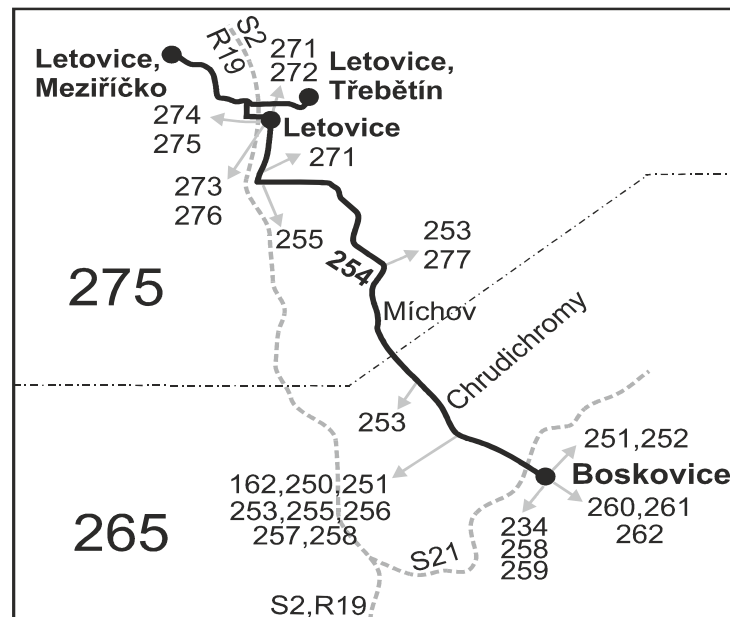

Vysvětlivky:

⇒ spoje navazující na linku 254

(z) zastávka celodenně na znamení

} spoj jede po jiné trase

♿ spoj s bezbariérově přístupným vozidlem

⌘ jede v pracovních dnech

29 nejede od 27.12. do 29.12.**50** nejede od 27.12. do 2.1., od 2.2. do 9.2., 29.3., od 2.7. do 31.8., 29.10. a 30.10.**51** jede od 27.12. do 2.1., od 2.2. do 9.2., 29.3., od 2.7. do 31.8., 29.10. a 30.10.

SOBOTA + NEDELE

Číslo spoje:		371	281	373	283	375	285	377	287
Úsek	Zóna Zastávka	Ⓞ†	Ⓞ†	Ⓞ†	Ⓞ†	Ⓞ†	Ⓞ†	Ⓞ†16	Ⓞ†16
	265 Boskovice, aut.st.	5:48	6:43	9:48	11:48	13:48	15:48	17:48	18:43
	265 Boskovice, nemocnice	5:50	6:45	9:50	11:50	13:50	15:50	17:50	18:45
	265 Boskovice, průmyslová zóna	5:52	6:47	9:52	11:52	13:52	15:52	17:52	18:47
	265 Chrudichromy	5:55	6:50	9:55	11:55	13:55	15:55	17:55	18:50
	275 Míchov	5:59	6:54	9:59	11:59	13:59	15:59	17:59	18:54
	275 Letovice, Podolí (z)	6:01	6:56	10:01	12:01	14:01	16:01	18:01	18:56
	275 Letovice, Alb.Krejčího	6:05	7:00	10:05	12:05	14:05	16:05	18:05	19:00
	⇒ 271 Letovice	11 6:21							
	275 Letovice, nám.	6:08	7:03	10:08	12:08	14:08	16:08	18:08	19:03
	⇒ 274 Bohuňov	6:31			68 12:11	69 14:11	16:11		
	⇒ 275 Olešnice		11 7:13		12:13			18:13	
	⇒ 276 Kunštát		11 7:10		12:10		16:10		
	275 Letovice, žel.st. příj.	6:10	7:05	10:10	12:10	14:10	16:10	18:10	19:05
	⇒ S2 Křenovice	6 276:28							
	⇒ R19 Brno			10:22	12:22	14:22	16:22	18:22	
	⇒ 271 Velké Opatovice		66 7:11	67 10:11	12:11		16:11		
	⇒ 272 Velké Opatovice		7:06			14:10	28 16:10		19:06
	⇒ 273 Březová n.Svit.		7:15						
	275 Letovice, žel.st. odj.	6:11		10:11				18:11	
	275 Letovice, Meziříčko, dol.konec	6:13		10:13				18:13	
	275 Letovice, Meziříčko	6:15		10:15				18:15	