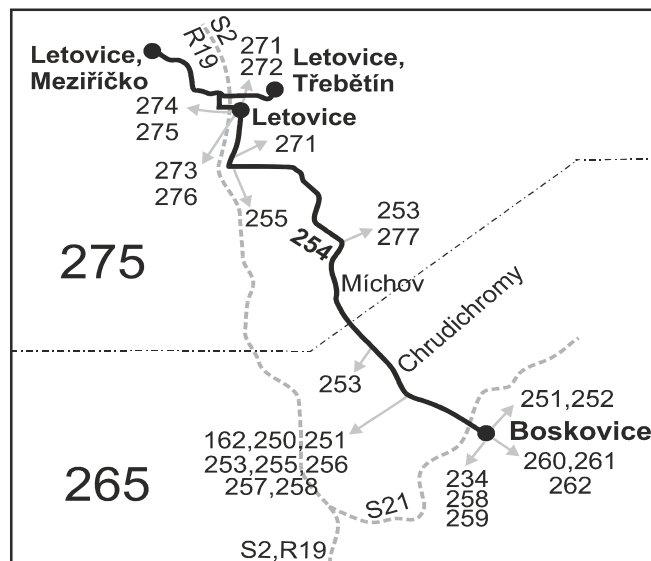

Linka 727254: Přepravu zajišťuje: ČSAD Tišnov, spol. s r.o., Červený Mlýn 1538,666 01 Tišnov (spoje 282 až 288)

Linka 728254: Přepravu zajišťuje: ZDAR, a.s., Jihlavská 759/4,591 01 Žďár nad Sázavou (spoje 372 až 378)

SOBOTA + NEDELE

Usek	Zóna	Zastávka	282	372	284	374	286	376	288	378
275	Letovice, Meziříčko		6:39		11:39					18:39
275	Letovice, Meziříčko, dol.konec		6:41		11:41					18:41
275	Letovice, žel.st.		5:43	6:43	9:43	11:43	13:43	15:43	17:43	18:43
	⇒ S2 Křenovice			6:58		11:58				18:58
275	Letovice, nám.		5:48	6:48	9:48	11:48	13:48	15:48	17:48	18:48
275	Letovice, Alb.Krejčího		5:51	6:51	9:51	11:51	13:51	15:51	17:51	18:51
275	Letovice, Podolí (z)		5:56	6:56	9:56	11:56	13:56	15:56	17:56	18:56
	⇒ 253 Velké Opatovice			7:10		12:00		16:00		19:05
275	Míchov		5:58	6:58	9:58	11:58	13:58	15:58	17:58	18:58
265	Chrudichromy		6:03	7:03	10:03	12:03	14:03	16:03	18:03	19:03
265	Boskovice, průmyslová zóna		6:06	7:06	10:06	12:06	14:06	16:06	18:06	19:06
265	Boskovice, nemocnice		6:08	7:08	10:08	12:08	14:08	16:08	18:08	19:08
	⇒ 251 Skalice n.Svit.		6:10	7:13	10:13	12:13	14:13	16:13	18:12	19:13
265	Boskovice, aut.st.		6:10	7:10	10:10	12:10	14:10	16:10	18:10	19:10
	⇒ S21 Skalice n.Svit.		6:25			14:16	16:16	18:16		
	⇒ 234 Blansko						16:27			
	⇒ 252 Boskovice		11:15					18:15		
	⇒ 261 Protivanov					12:11				19:10
	⇒ 262 Kořenec			6:15		12:15		16:15		19:15

Vysvětlivky:

1. ⇒ spoje navazující na linku 254
   - (z) zastávka celodenně na znamení
   - ∩ spoj jede po jiné trase
   - Ⓢ jede v sobotu
   - Ⓡ jede v neděli
   - † jede v neděli a ve státem uznávané svátky

11	nejede 25.12. a 1.1.
16	nejede 24.12.
27	jede také 30.3., 1.5., 8.5., 5.7. a 28.9., nejede 31.3., 7.7. a 29.9.
67	jede také 2.4., 1.5., 8.5. a 6.7.
84	nejede 24.12., 31.12., 1.4., 29.4. a 6.5., jede také 26.12., 1.1., 2.4., 1.5. a 8.5.

Šťastnou cestu s IDS JMK