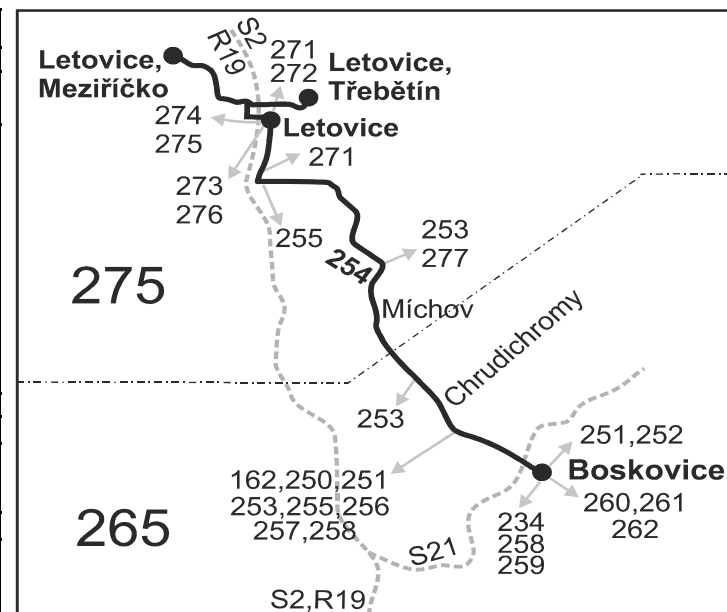

Číslo spoje:		371	281	373	283	283	375	285	377	287
Úsek	Zóna	Zastávka	Ⓞ†	Ⓞ† A	Ⓞ†	†66 Ⓞ67	Ⓞ†	Ⓞ† B	Ⓞ†	Ⓞ† A
265	Boskovice, 17.listopadu									
265	Boskovice, aut.st.	5:48	6:43	9:48	11:48	11:48	13:48	15:48	17:48	18:43
265	Boskovice, STS	}	}	}	}	}	}	}	}	}
265	Boskovice, nemocnice	5:50	6:45	9:50	11:50	11:50	13:50	15:50	17:50	18:45
265	Boskovice, průmyslová zóna	5:52	6:47	9:52	11:52	11:52	13:52	15:52	17:52	18:47
265	Chrudichromy	5:55	6:50	9:55	11:55	11:55	13:55	15:55	17:55	18:50
275	Míchov	5:59	6:54	9:59	11:59	11:59	13:59	15:59	17:59	18:54
275	Letovice, Podolí (z)	6:01	6:56	10:01	12:01	12:01	14:01	16:01	18:01	18:56
275	Letovice, u školy	}	}	}	}	}	}	}	}	}
275	Letovice, Alb.Krejčího	6:05	7:00	10:05	12:05	12:05	14:05	16:05	18:05	19:00
	⇒ 271 Letovice	6:21								
275	Letovice, nám.	6:08	7:03	10:08	12:08	12:08	14:08	16:08	18:08	19:03
	⇒ 274 Bohuňov	6:31			Ⓞ27 12:11	Ⓞ27 12:11	†69 14:11	16:11		
	⇒ 275 Olešnice		7:13		12:13	12:13			18:13	
	⇒ 276 Kunštát		7:10		12:10	12:10		16:10		
275	Letovice, žel.st. (st. 7)	přij. 6:10	†7:05	10:10	†12:10	†12:10	14:10	†16:10	18:10	†19:05
	⇒ S2 Křenovice	Ⓞ27 6:28								
	⇒ R19 Brno			10:22	12:22	12:22	14:22	16:22	18:22	
	⇒ 271 Velké Opatovice		†66 7:11	Ⓞ67 10:11	12:11	12:11		16:11		
	⇒ 272 Velké Opatovice		7:06				14:10	†28 16:10		19:06
	⇒ 273 Březová n.Svit.		7:15							
275	Letovice, žel.st. (st. 7)	odj. 6:11		10:11					18:11	
275	Letovice, Meziříčko, dol.konec	6:13		10:13					18:13	
275	Letovice, Meziříčko	6:15		10:15					18:15	
275	Letovice, Meziříčko, dol.konec									
275	Letovice, Kovošrot									
275	Letovice, Třebětín, rozc.									
275	Letovice, Třebětín									

Šťastnou cestu s IDS JMK

Vysvětlivky:

- ⇒ spoje navazující na linku 254
- (z) zastávka celodenně na znamení
- }

- Ⓞ66 nejede 6.7. a 17.11.
- Ⓞ67 jede také 6.7.
- Ⓞ69 jede také 7.7. a 29.9., nejede 5.7., 28.9. a 17.11.
- † Letovice, žel.st. - stanoviště 11 (před nádražní budovou)
- A pokračuje jako linka 272 do zastávky Velké Opatovice, aut.st.
- B pokračuje jako linka 271 do zastávky Velké Opatovice, aut.st.

Vzhledem ke stavebnímu stavu zastávek nelze garantovat bezbariérový nástup do a výstup z vozidla na všech zastávkách.