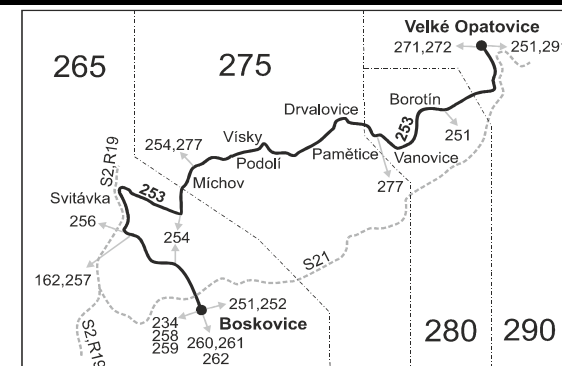

SOBOTA + NEDĚLE			
202	204	206	208
Ⓞ†17	Ⓞ†17	Ⓞ†17	Ⓞ†16
5:32	9:37	13:37	17:34
5:34	9:39	13:39	17:36
5:39	9:44	13:44	17:40
5:44	9:49	13:49	17:45
5:46	9:51	13:51	17:47
5:49	9:54	13:54	17:50
5:50	9:55	13:55	17:51
5:52	9:57	13:57	17:53
5:54	9:59	13:59	17:54
5:56	10:01	14:01	17:56
6:01	10:01	14:01	18:01
5:58	10:03	14:03	17:58
6:01	10:06	14:06	18:01
6:03	10:08	14:08	18:03
6:05	10:10	14:10	18:05
6:07	10:12	14:12	18:07
6:10	10:15	14:15	18:10
Ⓞ27 6:13	10:16	14:16	18:15
6:13	10:18	14:18	18:13
6:15	10:20	14:20	18:15
Ⓞ27 6:25			

Vysvětlivky:

- ⇒ spoje navazující na linku 253
- (z) zastávka celodenně na znamení
- ✕ jede v pracovních dnech
- Ⓞ jede v sobotu
- † jede v neděli a ve státem uznávané svátky
- 16 jede také 31.12., nejede 24.12.
- 17 jede také 31.12.
- 27 jede také 24.12., 31.12., 10.4., 1.5., 8.5., 28.10. a 17.11., nejede 11.4., 2.5. a 9.5.
- 29 nejede od 23.12. do 3.1.
- 39 nejede od 23.12. do 3.1. a od 27.7. do 7.8.
- 43 nejede od 23.12. do 3.1., od 27.7. do 7.8. a 16.11.
- 50 nejede od 23.12. do 3.1., 31.1., od 17.2. do 21.2., 9.4., od 1.7. do 31.8., 29.10. a 30.10.
- 56 nejede od 23.12. do 3.1. a od 1.7. do 31.8.

Šťastnou cestu s IDS JMK

Vzhledem ke stavebnímu stavu zastávek nelze garantovat bezbariérový nástup do a výstup z vozidla na všech zastávkách.