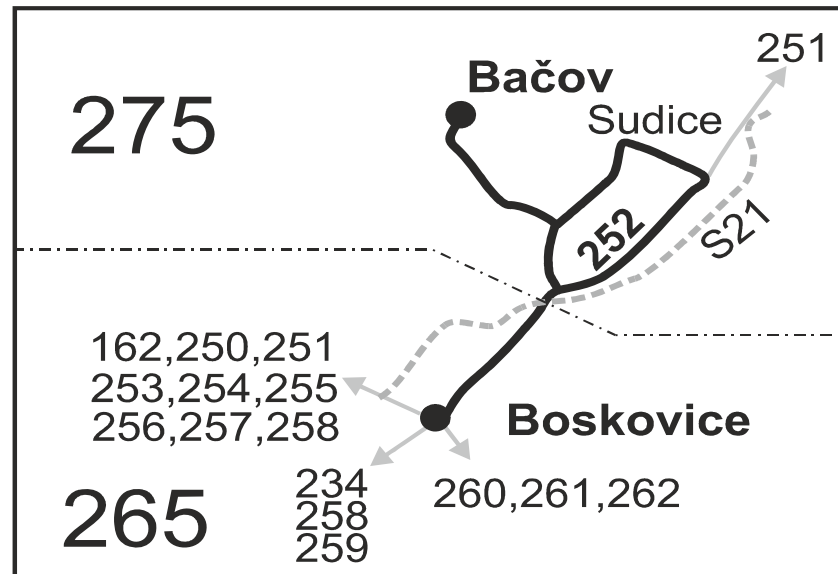

Linka 726252: Přepravu zajišťuje: ZDAR, a.s., Jihlavská 759/4, 591 01 Žďár nad Sázavou (spoje 61,65,261,263)

Linka 729252: Přepravu zajišťuje: ČSAD Tišnov, spol. s r.o., Červený Mlýn 1538,666 01 Tišnov (spoje 81,281)

PRACOVNÍ DNY

Úsek	Číslo spoje:	1 3 65 61 81					SOBOTA + NEDĚLE		
		×29	×	×	×	×	Ⓢ11	Ⓢ1	Ⓢ16
	265 Boskovice, aut.st.	4:56	6:55	12:55	15:05	17:15	6:15	12:55	18:15
	265 Boskovice, 17. listopadu	4:59	6:58	12:58	15:08	17:18	6:18	12:58	18:18
	265 Boskovice, školní statek (z)	5:01	7:00	13:00	15:10	17:20	6:20	13:00	18:20
	275 Sudice, samota (z)	5:03	7:02	13:02	15:12	17:22	6:22	13:02	18:22
	275 Boskovice, Bačov, rozc.0.5	5:06	7:05	13:05	15:15	17:25	6:25	13:05	18:25
	275 Sudice, zast.	5:11	7:10	13:10	15:20	17:30	6:30	13:10	18:30
	275 Sudice	5:12	7:11	13:11	15:21	17:31	6:31	13:11	18:31
	275 Sudice, Semíč (z)	5:16	7:15	13:15	15:25	17:35	6:35	13:15	18:35
	265 Boskovice, školní statek (z)	5:19	7:18	13:18	15:28	17:38	6:38	13:18	18:38
	265 Boskovice, Sokolská	5:22	7:21	13:21	15:31	17:41	6:41	13:21	18:41
	265 Boskovice, aut.st.	5:24	7:23	13:23	15:33	17:43	6:43	13:23	18:43
	⇒ S21 Skalice n.Svit.	5:28	7:28	13:31			7:01		19:01
	⇒ 162 Kuřim	5:24		56 13:27					
	⇒ 234 Blansko	5:27		13:27	15:57				
	⇒ 253 Velké Opatovice	5:42		50 13:41	15:41		6:51		18:46
	⇒ 254 Letovice	5:29	7:23	13:48	15:48	17:48	6:43	13:48	18:43
	⇒ 256 Olešnice	5:46	7:36	13:46	15:46	17:50	6:46	13:46	18:46
	⇒ 257 Olešnice	5:50		13:45	15:45		6:45	13:45	18:45
	265 Boskovice, Sušilova ZŠ II		7:27						

Vysvětlivky:

- ⇒ spoje navazující na linku 252
- (z) zastávka celodenně na znamení
- ∩ spoj jede po jiné trase
- × jede v pracovních dnech
- Ⓢ jede v sobotu
- † jede v neděli a ve státem uznávané svátky

- **11** nejede 25.12. a 1.1.
- **16** nejede 24.12.
- **29** nejede od 27.12. do 29.12.
- **50** nejede od 27.12. do 2.1., od 2.2. do 9.2., 29.3., od 2.7. do 31.8., 29.10. a 30.10.
- **56** nejede od 27.12. do 29.12. a od 2.7. do 31.8.

Šťastnou cestu s IDS JMK