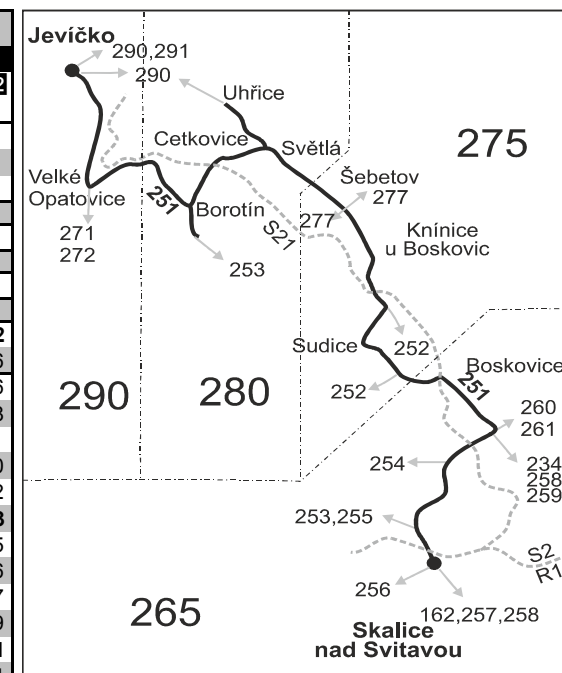

Vysvětlivky:

⇒ spoje navazující na linku 251

(z) zastávka celodenně na znamení

} spoj jede po jiné trase

⚡ spoj s bezbariérově přístupným vozidlem

Ⓞ jede v sobotu

† jede v neděli a ve státem uznávané svátky