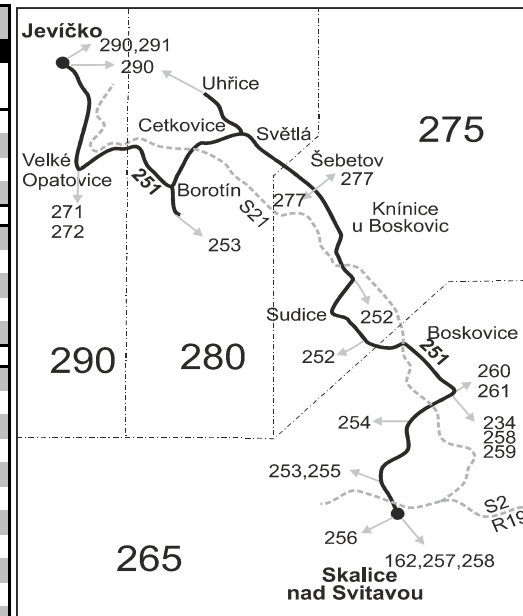

Úsek	Číslo spoje:	Zóna	Zastávka	262	324	322	202	264	274	204	266	206	268	208	326	270	272
				13	27	19	17	27	19	17	17	17	16	16	28	47	
	290	Jevíčko, nám. ob					6:25	7:27		9:27	11:27	13:27	15:27	17:27		19:27	
	290	Jevíčko, stf. ČSAD (z)					6:26	7:28		9:28	11:28	13:28	15:28	17:28		19:28	
	290	Velké Opatovice, sídliště					6:30	7:32		9:32	11:32	13:32	15:32	17:32		19:32	
	290	Velké Opatovice, aut.st. ob přij.					6:32	7:34		9:34	11:34	13:34	15:34	17:34		19:34	
		⇒ 253 Boskovice															
	290	Velké Opatovice, aut.st. ob odj.	4:21				6:32	7:36	7:36	9:36	11:36	13:36	15:36	17:36		19:36	19:36
	290	Velké Opatovice, závod	4:23				6:34	7:38	7:38	9:38	11:38	13:38	15:38	17:38		19:38	19:38
	280	Borotín	4:28				6:39										
	280	Cetkovice, žel.st. (z)	4:32				6:43	7:43	7:43	9:43	11:43	13:43	15:43	17:43		19:43	19:43
	280	Cetkovice ob přij.	4:34				6:45	7:45	7:45	9:45	11:45	13:45	15:45	17:45		19:45	19:45
		⇒ 290 Jevíčko								10:15	12:15	14:15	16:15				
	280	Cetkovice ob odj.	4:34	5:45	5:45		6:45	7:45	7:45	9:45	11:45	13:45	15:45	17:45	18:45	19:45	19:45
	280	Světlá	4:36	5:47	5:47		6:47	7:47	7:47	9:47	11:47	13:47	15:47	17:47	18:47	19:47	19:47
	275	Šebetov ob	4:39	5:50	5:50		6:50	7:50	7:50	9:50	11:50	13:50	15:50	17:50	18:50	19:50	19:50
	275	Knínice, horní zastávka (z)	4:41	5:52	5:52		6:52	7:52	7:52	9:52	11:52	13:52	15:52	17:52	18:52	19:52	19:52
	275	Knínice, Městečko ob	4:43	5:54	5:54		6:54	7:54	7:54	9:54	11:54	13:54	15:54	17:54	18:54	19:54	19:54
	275	Knínice, U Nádraží (z)	4:44	5:55	5:55		6:55	7:55	7:55	9:55	11:55	13:55	15:55	17:55	18:55	19:55	19:55
	275	Vážany	4:45	5:56	5:56		6:56	7:56	7:56	9:56	11:56	13:56	15:56	17:56	18:56	19:56	19:56
	275	Sudice	4:47	5:58	5:58		6:58	7:58	7:58	9:58	11:58	13:58	15:58	17:58	18:58	19:58	19:58
	275	Sudice, zast.	4:49	6:00	6:00		7:00	8:00	8:00	10:00	12:00	14:00	16:00	18:00	19:00	20:00	20:00
	275	Sudice, samota (z)	4:51	6:02	6:02		7:02	8:02	8:02	10:02	12:02	14:02	16:02	18:02	19:02	20:02	20:02
	275	Sudice, Semič (z)															
	265	Boskovice, školní statek (z)	4:53	6:04	6:04		7:04	8:04	8:04	10:04	12:04	14:04	16:04	18:04	19:04	20:04	20:04
	265	Boskovice, Sokolská	4:55	6:06	6:06		7:06	8:06	8:06	10:06	12:06	14:06	16:06	18:06	19:06	20:06	20:06
	265	Boskovice, aut.st. ob přij.	4:57	6:08	6:08		7:08	8:08	8:08	10:08	12:08	14:08	16:08	18:08	19:08	20:08	20:08
		⇒ S21 Skalice n.Svit.														8:02	20:16
		⇒ 162 Kuřim	4:57														
		⇒ 234 Blansko											16:22				
		⇒ 250 Skalice n.Svit.														20:11	20:11
		⇒ 256 Olešnice	6:38	5:11													
		⇒ 259 Doubravice				6:57	7:10	16:58	8:10	6:57	10:10	12:10		16:16	16:10		
		⇒ 261 Prostějov					8:09	8:09		2:3	12:11	14:10	16:10		19:10		
		⇒ 262 Kořenec				6:57	7:15	6:58	8:15		12:15	16:15		19:15			
	265	Boskovice, aut.st. ob odj.		6:08	6:08		7:11	8:11	8:11	10:11	12:11	14:11	16:11	18:10	19:11		
	265	Boskovice, nemocnice		6:10	6:10		7:13	8:13	8:13	10:13	12:13	14:13	16:13	18:12	19:13		
	265	Boskovice, Mladkov (z)		6:13			7:16	8:16	8:16	10:16	12:16	14:16	16:16	18:15	19:16		
	265	Boskovice, Mladkov, pekárna (z)		6:14			7:17	8:17	8:17	10:17	12:17	14:17	16:17	18:16	19:17		
	265	Skalice nad Svitavou, žel.st. ob		6:16			7:19	8:19	8:19	10:19	12:19	14:19	16:19	18:18	19:19		
		⇒ S2 Křenovice		6:36													
		⇒ R19 Brno					8:31	13:31	10:31	12:31	14:31	16:31	18:31				
		⇒ R19 Březová n.Svit.												12:30	19:30		

Vysvětlivky:

⇒ spoje navazující na linku 251	13	nejede 25.12., 26.12. a 1.1., jede také 31.12.	66	nejede 24.12., 10.4., 1.5., 8.5., 6.7., 28.10. a 17.11.
(z) zastávka celodenně na znamení	16	jede také 31.12., nejede 24.12.	67	jede také 24.12., 31.12., 10.4., 1.5., 8.5., 6.7., 28.10. a 17.11.
∩ spoj jede po jiné trase	17	jede také 31.12.	69	nejede 24.12., 10.4., 1.5., 8.5., 28.10. a 17.11., jede také 11.4., 2.5. a 9.5.
∩ spoj s bezbariérově přístupným vozidlem	27	jede také 24.12., 31.12., 10.4., 1.5., 8.5., 28.10. a 17.11., nejede 11.4., 2.5. a 9.5.	80	nejede od 22.12. do 29.12., 10.4., 12.4., 1.5., 8.5., 5.7., 27.9. a 28.10.
⊕ jede v sobotu	28	nejede 24.12., 25.12., 10.4., 12.4., 1.5., 8.5., 5.7. a 27.9.	ob	Spoj s možností přepravy jízdních kol mezi zastávkami označenými symbolem jízdního kola v období od 10. 4. do 28. 9. 2020. Počet přepravovaných kol je kapacitně omezen na 5 ks.
† jede v neděli a ve státem uznávané svátky	38	nejede 28.12., 31.12., 4.1., 11.4., 2.5., 9.5., 1.8. a 8.8.		
12 nejede 24.12., 25.12. a 31.12.	47	jede také 10.4., 12.4., 1.5., 8.5., 5.7. a 27.9., nejede 31.12.		

Vzhledem ke stavebnímu stavu zastávek nelze garantovat bezbariérový nástup do a výstup z vozidla na všech zastávkách.