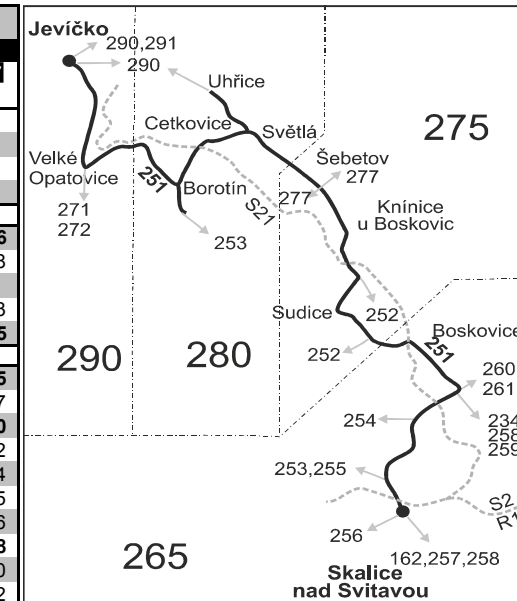

Úsek	Zóna	Zastávka	262	324	322	202	264	274	204	266	206	268	208	326	270	272
Číslo spoje:			Ⓢ	Ⓢ	†69	Ⓢ	Ⓢ	†69	Ⓢ	Ⓢ	Ⓢ	Ⓢ	Ⓢ	Ⓢ	†28	Ⓢ47
	290	Jevíčko, nám. Ⓢ				6:25	7:27		9:27	11:27	13:27	15:27	17:27		19:27	
	290	Jevíčko, str. ČSAD (z)				6:26	7:28		9:28	11:28	13:28	15:28	17:28		19:28	
	290	Velké Opatovice, sídliště				6:30	7:32		9:32	11:32	13:32	15:32	17:32		19:32	
	290	Velké Opatovice, aut.st. Ⓢ přij.				6:32	7:34		9:34	11:34	13:34	15:34	17:34		19:34	
		⇒ 253 Boskovice							9:37	11:37	13:37					
	290	Velké Opatovice, aut.st. Ⓢ odj.	4:21			6:32	7:36	7:36	9:36	11:36	13:36	15:36	17:36		19:36	19:36
	290	Velké Opatovice, závod	4:23			6:34	7:38	7:38	9:38	11:38	13:38	15:38	17:38		19:38	19:38
	280	Borotín	4:28			6:39	}	}	}	}	}	}	}		}	}
	280	Cetkovice, žel.st. (z)	4:32			6:43	7:43	7:43	9:43	11:43	13:43	15:43	17:43		19:43	19:43
	280	Cetkovice Ⓢ přij.	4:34			6:45	7:45	7:45	9:45	11:45	13:45	15:45	17:45		19:45	19:45
		⇒ 290 Jevíčko							10:15	12:15	14:15	16:15				
	280	Cetkovice Ⓢ odj.	4:34	5:45	5:45	6:45	7:45	7:45	9:45	11:45	13:45	15:45	17:45	18:45	19:45	19:45
	280	Světlá	4:36	5:47	5:47	6:47	7:47	7:47	9:47	11:47	13:47	15:47	17:47	18:47	19:47	19:47
	275	Šebetov Ⓢ	4:39	5:50	5:50	6:50	7:50	7:50	9:50	11:50	13:50	15:50	17:50	18:50	19:50	19:50
	275	Knínice, horní zastávka (z)	4:41	5:52	5:52	6:52	7:52	7:52	9:52	11:52	13:52	15:52	17:52	18:52	19:52	19:52
	275	Knínice, Městečko Ⓢ	4:43	5:54	5:54	6:54	7:54	7:54	9:54	11:54	13:54	15:54	17:54	18:54	19:54	19:54
	275	Knínice, U Nádraží (z)	4:44	5:55	5:55	6:55	7:55	7:55	9:55	11:55	13:55	15:55	17:55	18:55	19:55	19:55
	275	Vážany	4:45	5:56	5:56	6:56	7:56	7:56	9:56	11:56	13:56	15:56	17:56	18:56	19:56	19:56
	275	Sudice	4:47	5:58	5:58	6:58	7:58	7:58	9:58	11:58	13:58	15:58	17:58	18:58	19:58	19:58
	275	Sudice, zast.	4:49	6:00	6:00	7:00	8:00	8:00	10:00	12:00	14:00	16:00	18:00	19:00	20:00	20:00
	275	Sudice, samota (z)	4:51	6:02	6:02	7:02	8:02	8:02	10:02	12:02	14:02	16:02	18:02	19:02	20:02	20:02
	275	Sudice, Semič (z)	}	}	}	}	}	}	}	}	}	}	}	}	}	}
	265	Boskovice, školní statek (z)	4:53	6:04	6:04	7:04	8:04	8:04	10:04	12:04	14:04	16:04	18:04	19:04	20:04	20:04
	265	Boskovice, Sokolská	4:55	6:06	6:06	7:06	8:06	8:06	10:06	12:06	14:06	16:06	18:06	19:06	20:06	20:06
	265	Boskovice, aut.st. Ⓢ přij.	4:57	6:08	6:08	7:08	8:08	8:08	10:08	12:08	14:08	16:08	18:08	19:08	20:08	20:08
		⇒ S21 Skalice n.Svit.													20:16	
		⇒ 162 Kuřim	4:57													
		⇒ 234 Blansko										16:22				
		⇒ 250 Skalice n.Svit.													20:11	20:11
		⇒ 256 Olešnice	Ⓢ5:11													
		⇒ 259 Doubravice				Ⓢ677:10	†668:10	668:10	Ⓢ6710:10	12:10		16:10				
		⇒ 261 Prostějov					8:09	8:09		12:11	14:10	16:10		19:10		
		⇒ 262 Kořenec				Ⓢ677:15		668:15		12:15		16:15		19:15		
	265	Boskovice, aut.st. Ⓢ odj.		6:08	6:08	7:11	8:11	8:11	10:11	12:11	14:11	16:11	18:10		19:11	
	265	Boskovice, nemocnice		6:10	6:10	7:13	8:13	8:13	10:13	12:13	14:13	16:13	18:12		19:13	
	265	Boskovice, Mladkov (z)		6:13		7:16	8:16	8:16	10:16	12:16	14:16	16:16	18:15		19:16	
	265	Boskovice, Mladkov, pekárna (z)		6:14		7:17	8:17	8:17	10:17	12:17	14:17	16:17	18:16		19:17	
	265	Skalice nad Svitavou, žel.st. Ⓢ		6:16		7:19	8:19	8:19	10:19	12:19	14:19	16:19	18:18		19:19	
		⇒ S2 Křenovice		6:36												
		⇒ R19 Brno					8:30	8:30	10:30	12:30	14:30	16:30	18:30			
		⇒ R19 Březová n.Svit.												19:30		

Vysvětlivky:

- ⇒ spoje navazující na linku 251
- (z) zastávka celodenně na znamení
- }
- Ⓢ spoj s bezbariérově přístupným vozidlem
- Ⓢ jede v sobotu
- † jede v neděli a ve státem uznávaném svátku
- 28 nejede 28.9. a 27.10.

- 47 jede také 27.10.
- 66 nejede 28.10.
- 67 jede také 28.10., nejede 28.9.
- 69 nejede 28.9.

Ⓢ Spoj s možností přepravy jízdních kol mezi zastávkami označenými symbolem jízdního kola v období od 19. 4. do 29. 9. 2019. Počet přepravovaných kol je kapacitně omezen na 5 ks.

Vzhledem ke stavebnímu stavu zastávek nelze garantovat bezbariérový nástup do a výstup z vozidla na všech zastávkách.