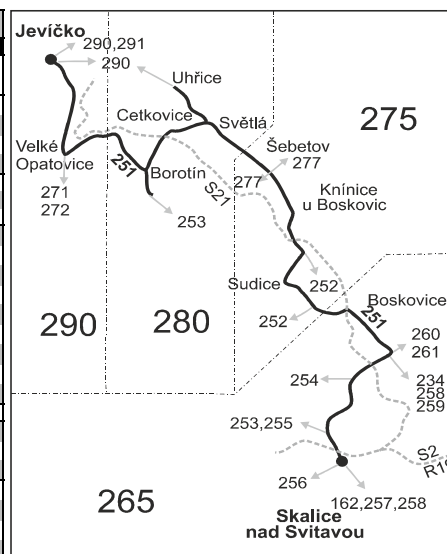

PRACOVNÍ DNY				SOBOTA + NEDĚLE													
Úsek	Zóna	Zastávka	Číslo spoje:	262	324	322	202	264	274	204	266	206	268	208	326	270	272
			128	68	40	136	42										
			29	29	38	22	22										
290	Jevíčko, nám.	čb		18:30		20:15	22:15										
	290 Jevíčko, stf.ČSAD (z)			18:31		20:16	22:16										
	290 Velké Opatovice, sídliště			18:34		20:20	22:20										
290	Velké Opatovice, aut.st.	čb přij.		18:36		20:22	22:22										
	⇒ 253 Boskovice			18:37		20:22	22:22										
	⇒ 271 Letovice					20:22	22:22										
	⇒ 272 Letovice					20:22	22:22										
290	Velké Opatovice, aut.st.	čb odj.	18:06	18:36	19:36	20:23	22:23										
	290 Velké Opatovice, závod		18:08	18:38	19:38	20:25	22:25										
	280 Borotín		18:13														
	280 Cetkovice, žel.st. (z)		18:17	18:43	19:43	20:30	22:30										
	280 Cetkovice, čb					20:32											
	280 Cetkovice, MŠ (z)					20:33											
	280 Uhřetice, točna					20:36											
	280 Cetkovice, MŠ (z)					20:39											
280	Cetkovice, čb	přij.	18:19	18:45	19:45	20:40	22:32										
	⇒ 290 Jevíčko			19:15		20:37											
280	Cetkovice, čb	odj.	18:19	18:45	19:45	20:40	22:32										
	280 Světlá		18:21	18:47	19:47	20:42	22:34										
275	Šebetov, čb	přij.	18:24	18:50	19:50	20:45	22:37										
275	Šebetov, čb	odj.		18:50	19:50	20:46	22:37										
	275 Knínice, horní zastávka (z)			18:52	19:52	20:48	22:39										
	275 Knínice, Městečko, čb			18:54	19:54	20:50	22:41										
	275 Knínice, U Nádraží (z)			18:55	19:55	20:51	22:42										
	275 Vážany			18:56	19:56	20:52	22:43										
275	Sudice		18:58	19:58	20:54	22:45											
	275 Sudice, zast.			19:00	20:00	20:56	22:47										
	275 Sudice, samota (z)			19:02	20:02	20:58	22:49										
265	Boskovice, školní statek (z)			19:04	20:04	21:00	22:51										
265	Boskovice, Sokolská			19:06	20:06	21:02	22:53										
265	Boskovice, aut.st.	čb přij.		19:08	20:08	21:04	22:55										
	⇒ S21 Skalice n.Svit.																
	⇒ 162 Kuřim			19:27	20:29												
	⇒ 234 Blansko					21:07											
	⇒ 250 Skalice n.Svit.																
	⇒ 254 Letovice			19:18													
	⇒ 256 Olešnice					21:16											
	⇒ 257 Olešnice			19:22													
	⇒ 259 Doubravice																
	⇒ 261 Protivanov			19:10													
	⇒ 262 Kořenec			19:15													
265	Boskovice, aut.st.	čb odj.		19:11	20:11												
	265 Boskovice, nemocnice			19:13	20:13												
	265 Boskovice, Mladkov (z)			19:16	20:16												
	265 Boskovice, Mladkov, pekárna (z)			19:17	20:17												
265	Skalice nad Svitavou, žel.st. čb			19:19	20:19												
	⇒ S2 Křenovice			19:42													
	⇒ R19 Brno				20:30												
	⇒ R19 Březová n.Svit.			19:30													

Vysvětlivky:

- ⇒ spoje navazující na linku 251
- (z) zastávka celodenně na znamení
- ∩ spoj jede po jiné trase
- ⊗ spoj s bezbariérovým přístupným vozidlem
- ⊗ jede v pracovních dnech
- ⊗ jede v sobotu
- ⊙ jede v neděli
- † jede v neděli a ve státem uznávané svátky
- 12 nejede 24.12., 25.12. a 31.12.
- 13 nejede 25.12., 26.12. a 1.1.
- 16 nejede 24.12.

- 19 nejede od 27.12. do 29.12. a 2.1.
- 27 jede také 30.3., 1.5., 8.5., 5.7. a 28.9., nejede 31.3., 7.7. a 29.9.
- 28 nejede 24.12., 25.12., 31.12., 30.3., 1.4., 5.7., 6.7., 28.9. a 17.11.
- 29 nejede od 27.12. do 29.12.
- 32 nejede od 22.12. do 29.12., 30.4., 7.5. a od 23.7. do 3.8.
- 38 nejede 23.12., 30.12., 28.7. a 4.8.
- 42 nejede 30.3., 1.5., 8.5., 5.7., 28.9. a 17.11., jede také 31.3., 7.7. a 29.9.
- 43 nejede od 22.12. do 2.1., 30.4., 7.5., od 23.7. do 3.8. a 1.10.
- 47 jede také 30.3., 1.4., 5.7., 6.7. a 28.9.
- 66 nejede 2.4., 1.5., 8.5., 6.7. a 17.11.
- 67 jede také 2.4., 1.5., 8.5. a 6.7.

- 84 nejede 24.12., 31.12., 1.4., 29.4. a 6.5., jede také 26.12., 1.1., 2.4., 1.5. a 8.5.
- ⊗ Spoj s možností přepravy jízdních kol mezi zastávkami označenými symbolem jízdního kola v období od 14. 4. do 30. 9. 2018.. Počet přepravovaných kol je kapacitně omezen na 5 ks.

Šťastnou cestu s IDS JMK

Vzhledem ke stavebnímu stavu zastávek nelze garantovat bezbariérový nástup do a výstup z vozidla na všech zastávkách.