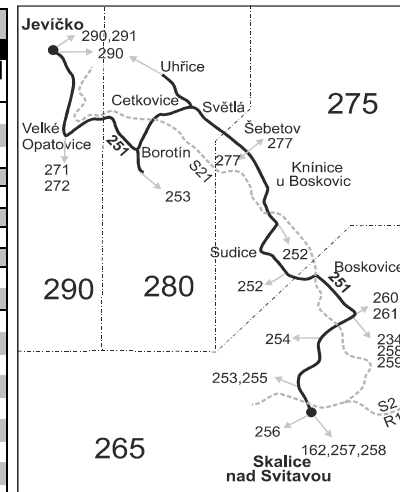

SOBOTA + NEDELE													
Číslo spoje:		261	271	321	323	201	263	203	285	205	269	267	207	325	273
Úsek	Zóna	27	31	27	42	67	67	67	67	67	28	35	16	16	12
		27	31	27	42	67	67	67	67	67	28	35	16	16	12
				6:51		7:34	9:34	11:34	13:41	15:34	17:41	17:41	18:37	19:34	
				6:53		7:36	9:36	11:36	13:43	15:36	17:43	17:43	18:39	19:36	
				6:54		7:37	9:37	11:37	13:44	15:37	17:44	17:44	18:40	19:37	
				6:56			9:40	11:46		15:46			18:51		
				6:57	6:57	7:40	9:40	11:40	13:47	15:40	17:47	17:47	18:43	19:40	
							9:50	11:50	13:50	15:50	17:50	17:50	18:45		
				7:00	7:00	7:43	9:43	11:43	13:49	15:43	17:50	17:50	18:46	19:42	
							10:03	11:03	13:03	15:03	17:03	17:03	18:46	19:42	
		6:12	6:12	7:01	7:01	7:46	9:46	11:46	13:49	15:46	17:50	17:50	18:50	19:42	21:02
		6:16	6:16	7:05	7:05	7:50	9:50	11:50	13:53	15:50	17:54	17:54	18:54	19:46	21:06
		6:17	6:17	7:05	7:05	7:54	9:54	11:54	13:54	15:54	17:54	17:54	18:54	19:48	21:06
		6:19	6:19	7:07	7:07	7:56	9:56	11:56	13:56	15:56	17:56	17:56	18:56	19:50	21:08
		6:21	6:21	7:09	7:09	7:58	9:58	11:58	13:58	15:58	17:58	17:58	18:58	19:52	21:10
		6:23	6:23	7:11	7:11	8:00	10:00	12:00	14:00	16:00	18:00	18:00	19:00	19:54	21:12
		6:24	6:24	7:12	7:12	8:01	10:01	12:01	14:01	16:01	18:01	18:01	19:01	19:55	21:13
		6:26	6:26	7:14	7:14	8:03	10:03	12:03	14:03	16:03	18:03	18:03	19:03	19:57	21:15
		6:27	6:27	7:15	7:15	8:04	10:04	12:04	14:04	16:04	18:04	18:04	19:04	19:58	21:16
		6:28	6:28	7:16	7:16	8:05	10:05	12:05	14:05	16:05	18:05	18:05	19:05	19:59	21:17
		6:30	6:30	7:18	7:18	8:07	10:07	12:07	14:07	16:07	18:07	18:07	19:07	20:01	21:19
		6:32	6:32	7:20	7:20	8:09	10:09	12:09	14:09	16:09	18:09	18:09	19:09	20:03	21:21
		6:32	6:32	7:20	7:20	8:09	10:09	12:09	14:09	16:09	18:09	18:09	19:09	20:03	21:21
		6:32	6:32	7:20	7:20	8:09	10:09	12:09	14:09	16:09	18:09	18:09	19:09	20:03	21:21
		6:35	6:35	7:23	7:23	8:12	10:12	12:12	14:12	16:12	18:12	18:12	19:12	20:06	21:24
		6:38	6:38	7:26	7:26	8:15	10:15	12:15	14:15	16:15	18:15	18:15	19:15	20:09	21:27
		6:38	6:38	7:26	7:26	8:15	10:15	12:15	14:15	16:15	18:15	18:15	19:15	20:09	21:27
		6:40	6:40			8:17	10:17	12:17	14:17	16:17	18:17	18:17		20:11	21:29
						8:21								20:15	
		6:45	6:45			8:26	10:22	12:22	14:22	16:22	18:22	18:22		20:20	21:34
		6:47	6:47			8:28	10:24	12:24	14:24	16:24	18:24	18:24		20:22	21:36
										16:54					
		6:47				8:28	10:26	12:26	14:26	16:26	18:24			20:22	
		6:49				8:30	10:28	12:28	14:28	16:28	18:26			20:24	
		6:53				8:34	10:32	12:32	14:32	16:32	18:30			20:27	
		6:54				8:35	10:33	12:33	14:33	16:33	18:31			20:28	

1. **Vysvětlivky:**
2. ⇒ spoje navazující na linku 251
   - (z) zastávka celodenně na znamení
   - ∩ spoj jede po jiné trase
   - ♿ spoj s bezbariérově přístupným vozidlem
   - ☺ jede v pracovních dnech
   - ⊕ jede v sobotu
   - † jede v neděli a ve státem uznávané svátky
   - 12 nejede 24.12., 25.12. a 31.12.
   - 16 nejede 24.12.
   - 27 jede také 30.3., 1.5., 8.5., 5.7. a 28.9., nejede 31.3., 7.7. a 29.9.
   - 28 nejede 24.12., 25.12., 31.12., 30.3., 1.4., 5.7., 6.7., 28.9. a 17.11.

- 29 nejede od 27.12. do 29.12.
- 31 nejede 25.12., 26.12., 1.1., 30.3., 1.5., 8.5., 5.7., 28.9. a 17.11., jede také 31.3., 7.7. a 29.9.
- 35 jede také 24.12., 25.12., 31.12., 30.3., 1.4., 5.7., 6.7. a 28.9.
- 42 nejede 30.3., 1.5., 8.5., 5.7., 28.9. a 17.11., jede také 31.3., 7.7. a 29.9.
- 56 nejede od 27.12. do 29.12. a od 2.7. do 31.8.
- 57 jede od 27.12. do 29.12. a od 2.7. do 31.8.
- J pokračuje ze zastávky Cetkovice jako linka 290 směr Úsobno (Jevíčko)
- ☺ Spoj s možností přepravy jízdních kol mezi zastávkami označenými symbolem jízdního kola v období od 14. 4. do 30. 9. 2018.. Počet přepravovaných kol je kapacitně omezen na 5 ks.

Šťastnou cestu s IDS JMK

Vzhledem ke stavebnímu stavu zastávek nelze garantovat bezbariérový nástup do a výstup z vozidla na všech zastávkách.