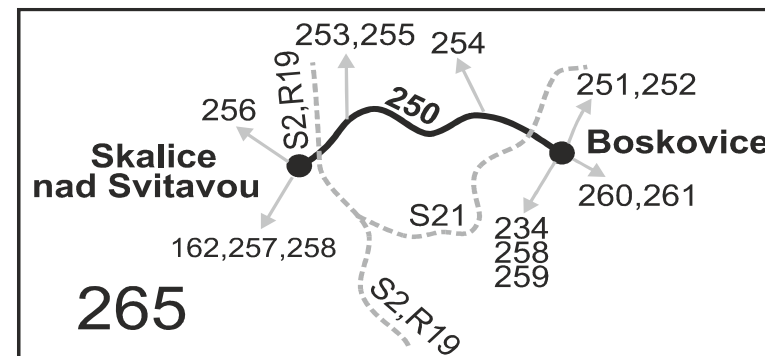

Číslo spoje:			202	212	352	332	356	232	334	360	214	206	208
Úsek	Zóna	Zastávka	Ⓢ†13	14	Ⓢ†17	Ⓢ†17	Ⓢ†17	Ⓢ†17	Ⓢ†17	Ⓢ†17	Ⓢ†10	Ⓢ†12	Ⓢ†12
	265	Boskovice, hřbitov						14:50					
	265	Boskovice, Svat.Čecha						14:52					
	265	Boskovice, Hybešova 25						14:54					
	265	Boskovice, Hybešova 55						14:55					
	265	Boskovice, L.Vojtěcha						14:57					
	265	Boskovice, Gagarinova						14:59					
	265	Boskovice, Kosmonautů					13:02			16:59			
	265	Boskovice, Hybešova 55					13:04	}		17:01			
	265	Boskovice, Hybešova 25					13:06	}		17:03			
	265	Boskovice, Lidická					}	15:03		}			
	265	Boskovice, Sušilova ZŠ II					}	}		}			
	265	Boskovice, 17.listopadu	3:53	4:53	9:06	11:04	}	}	15:06	}	20:07	22:30	23:30
	265	Boskovice, Boženy Němcové	}	}	}	}	}	}	}	}	}	}	}
	265	Boskovice, Sokolská	3:54	4:54	9:07	11:05	13:08	15:05	15:07	17:05	20:08	22:31	23:31
	265	Boskovice, Kras (z)	3:55	4:55	9:08	11:06	13:09	15:06	15:08	17:06	20:09	22:32	23:32
	265	Boskovice, aut.st.	přij. 3:57	4:57	9:10	11:08	13:11	15:08	15:10	17:08	20:11	22:34	23:34
	265	Boskovice, aut.st.	odj. 3:57	4:57	9:11	11:08	13:11	↳ 15:11	17:08	20:11	22:34	23:34	
	265	Boskovice, nemocnice	3:59	4:59	9:13	11:10	13:13		15:13	17:10	20:13	22:36	23:36
	265	Boskovice, Kaufland	}	}	}	11:12	}	}	}	17:12	}	}	}
	265	Boskovice, Mladkov (z)	4:02	5:02	9:16	11:16	13:16		15:16	17:16	20:16	22:39	23:39
	265	Boskovice, Mladkov, pekárna (z)	4:03	5:03	9:17	11:17	13:17		15:17	17:17	20:17	22:40	23:40
	265	Skalice nad Svitavou, žel.st.	4:05	5:05	9:19	11:19	13:19		15:19	17:19	20:19	22:42	23:42
		⇒ S2 Brno	4:12	5:12									
		⇒ S2 Březová n.Svit.											
		⇒ R19 Brno									20:30	†2822:49	23:47
		⇒ R19 Březová n.Svit. (Praha - mimo IDS JMK)			9:30	11:30	13:30		15:30	17:30			
		⇒ 258 Doubravice					13:19			17:19			

Šťastnou cestu s IDS JMK