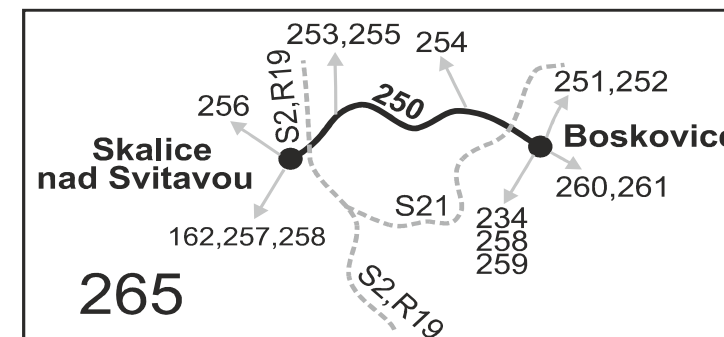

Linka 728250: Přepravu zajišťuje: DOPAZ s.r.o., č.p. 123,679 62 Horní Poříčí (spoje 331,333,351,355,359)

SOBOTA + NEDELE

Číslo spoje:		201	211	351	331	355	231	333	359	205	207	209	
Úsek	Zóna	Zastávka	Ⓢ+13 ♿	14 ♿	Ⓢ+17	Ⓢ+17 ♿	Ⓢ+17 A	Ⓢ+17 ♿	Ⓢ+17 A	Ⓢ+10 ♿	Ⓢ+12 ♿	Ⓢ+12 ♿	
265	Skalice nad Svitavou, žel.st.		4:34	5:15	8:34	10:34	12:34		14:34	16:34	20:34	22:51	23:51
265	Boskovice, Mladkov, pekárna (z)		4:36	5:17	8:36	10:36	12:36		14:36	16:36	20:36	22:53	23:53
265	Boskovice, Mladkov (z)		4:37	5:18	8:37	10:37	12:37		14:37	16:37	20:37	22:54	23:54
265	Boskovice, Kaufland		}	}	}	}	12:41		}	16:41	}	}	}
265	Boskovice, nemocnice		4:40	5:21	8:40	10:40	12:42		14:40	16:42	20:40	22:57	23:57
265	Boskovice, aut.st.		4:43	5:24	8:43	10:43	12:45	13:49	14:43	16:45	20:43	23:00	0:00
265	Boskovice, Komenského (z)		4:44	5:25	8:44	10:44	12:46	}	14:44	16:46	20:44	23:01	0:01
265	Boskovice, Pod Oborou (z)		}	}	}	}	}	13:51	}	}	}	}	}
265	Boskovice, 17.listopadu		4:46	5:27	8:46	10:46	12:48	13:53	14:46	16:48	20:46	23:03	0:03
265	Boskovice, Sušilova ZŠ II						}	}	}				
265	Boskovice, Lidická						12:51	13:56		16:51			
265	Boskovice, Kosmonautů						12:53	13:58		16:53			
265	Boskovice, L.Vojtěcha						12:55	14:00		16:55			
265	Boskovice, Gagarinova						12:57	14:02		16:57			
265	Boskovice, Kosmonautů						12:59	14:04		16:59			
265	Boskovice, Hybešova 55							14:06					
265	Boskovice, Hybešova 25							14:08					
265	Boskovice, Svat.Čecha							14:10					
265	Boskovice, hřbitov							14:13					

265

Šťastnou cestu s IDS JMK

Vysvětlivky:

- (z) zastávka celodenně na znamení
- }
- Ⓢ spoj jede po jiné trase
- ♿ spoj s bezbariérově přístupným vozidlem
- Ⓢ jede v sobotu
- + jede v neděli a ve státem uznávané svátky
- 10 nejede 24.12. a 31.12.

- 12 nejede 24.12., 25.12. a 31.12.
- 13 nejede 25.12., 26.12. a 1.1., jede také 31.12.
- 14 jede 25.12., 26.12. a 1.1., nejede 31.12.
- 17 jede také 31.12.

A spoj pokračuje dále na aut. st., jízdní řád uveden v opačném směru - jednu úsekovou jízdenku lze použít v obou spojích
Vzhledem ke stavebnímu stavu zastávek nelze garantovat bezbariérový nástup do a výstup z vozidla na všech zastávkách.