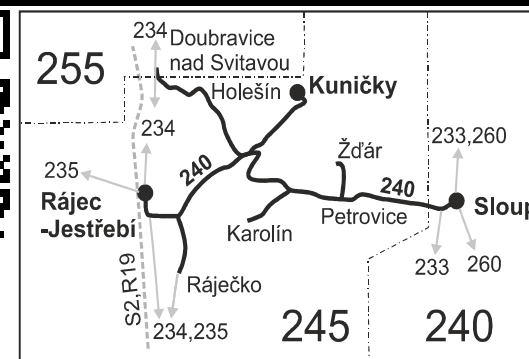

Vysvětlivky:

- ⇒ spoje navazující na linku 240
- (z) zastávka celodenně na znamení
- }
- × jede v pracovních dnech
- ⊕ jede v sobotu
- + jede v neděli a ve státem uznávané svátky
- 11 nejede 25.12. a 1.1., jede také 31.12.
- 16 jede také 31.12., nejede 24.12.
- 17 jede také 31.12.
- 50 nejede od 23.12. do 3.1., 31.1., od 17.2. do 21.2., 9.4., od 1.7. do 31.8., 29.10. a 30.10.
- 56 nejede od 23.12. do 3.1. a od 1.7. do 31.8.
- 67 jede také 24.12., 31.12., 10.4., 1.5., 8.5., 6.7., 28.10. a 17.11.

Šťastnou cestu s IDS JMK

* Při průjezdu zónou 255 mezi zastávkami Rájec-Jestřebí, Komenského a Rájec-Jestřebí, Holešín jsou cestujícím uznávány jízdní doklady pro zónu 245.

Vzhledem ke stavebnímu stavu zastávek nelze garantovat bezbariérový nástup do a výstup z vozidla na všech zastávkách.