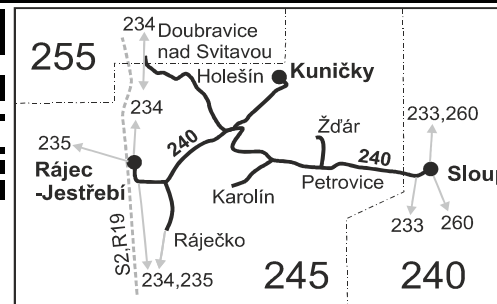

Vysvětlivky:

- ⇒ spoje navazující na linku 240
- (z) zastávka celodenně na znamení
- }

Šťastnou cestu s IDS JMK

Vzhledem ke stavebnímu stavu zastávek nelze garantovat bezbariérový nástup do a výstup z vozidla na všech zastávkách.