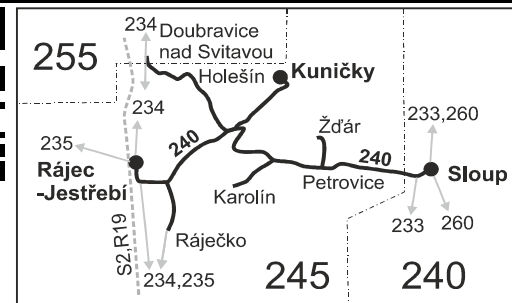

240

Ráječko - Rájec-Jestřebí - Petrovice - Sloup

Integrovaný dopravní systém Jihomoravského kraje

Informace a podněty: 5 4317 4317, www.idsjmk.cz

Platí od 1.9.2019 do 14.12.2019

Linka 728240: Přepravu zajišťuje: ČAD Blansko a.s., Nádražní 2369/10, 678 20 Blansko

Vysvětlivky:

- ⇒ spoje navazující na linku 240
- (z) zastávka celodenně na znamení
- }
- ✕ spoj jede po jiné trase
- ✕ jede v pracovních dnech
- ⊕ jede v sobotu
- ⊕ jede v neděli a ve státem uznávané svátky
- 50 nejede 29.10. a 30.10.
- 67 jede také 28.10., nejede 28.9.
- * Cestujícím jedoucím linkou 240 ze směru Rájec-Jestřebí, nám. do Rájce-Jestřebí, Holešín a dále ve směru Sloup jsou uznávány jízdní doklady pro zónu 245