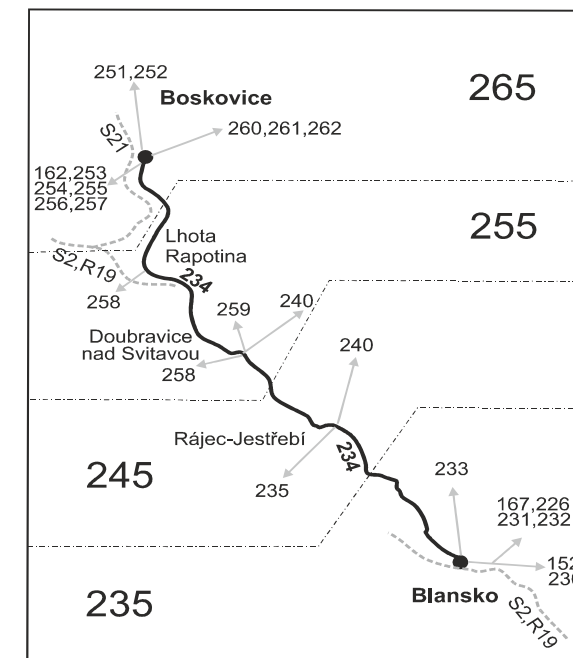

SOBOTA + NEDELE

201	203	231	205
⊕†	⊕†	⊕†	⊕†16
		14:00	16:23
4:27	10:03	14:03	16:27
4:29	10:05	14:05	16:29
4:33	10:09	14:09	16:33
4:37	10:13	14:13	16:37
4:38	10:14	14:14	16:38
4:40	10:16	14:16	16:40
4:42	10:18	14:18	16:42
4:44	10:20	14:20	16:44
4:46	10:22	14:22	16:46
4:50	10:26	14:26	16:50
4:53	10:29	14:29	16:53
}	}	}	}
}	}	}	}
4:55	10:31	14:31	16:55
4:58	10:34	14:33	16:58
}	}	}	}
5:00	10:36	14:35	17:00
1115:13			17:16
5:02	10:38	14:37	17:02
5:30			
	10:43	14:43	
		14:40	
	10:39	14:39	

Vysvětlivky:

⇒ spoje navazující na linku 234

(Z) zastávka celodenně na znamení

} spoj jede po jiné trase

} spoj s bezbariérově přístupným vozidlem

✕ jede v pracovních dnech

⊕ jede v sobotu

† jede v neděli a ve státem uznávané svátky

11 nejede 25.12. a 1.1.

16 nejede 24.12.

56 nejede od 27.12. do 29.12. a od 2.7. do 31.8.

† Rájec-Jestřebí, náměstí - odjezd od stanoviště linky 240 ve směru Sloup (mimo Holešín)

Šťastnou cestu s IDS JMK