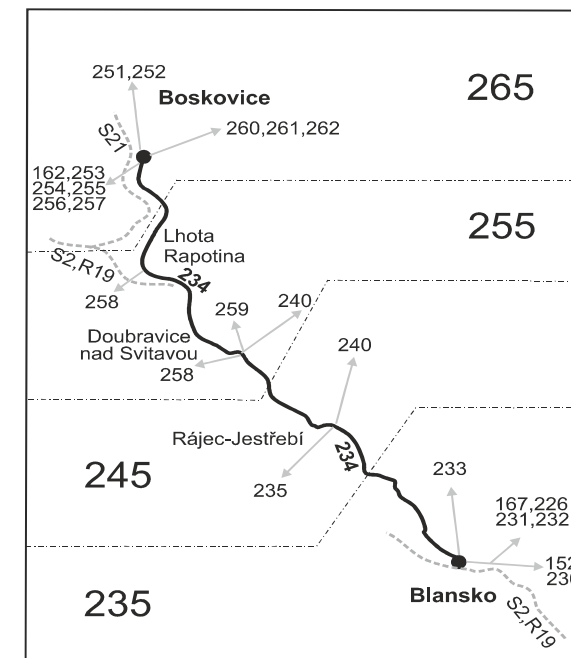

SOBOTA + NEDELE

202	232	204	206
⊕†	⊕†	⊕†	⊕†16
7:05	13:25	15:38	18:38
}	}	15:42	}
7:07	13:27	}	18:40
7:10	13:29	15:44	18:43
7:13	13:32	15:47	18:46
7:15	13:34	15:49	18:48
7:18	13:36	15:52	18:51
7:22	13:40	15:56	18:55
7:24	13:42	15:58	18:57
	13:48		
7:26	13:43	16:00	18:59
7:28	13:45	16:02	19:01
7:30	13:47	16:04	19:03
7:31	13:48	16:05	19:04
7:35	13:52	16:09	19:08
7:39	13:55	16:13	19:12
7:41	13:57	16:15	19:14
7:46			19:42
8:11	14:11		
8:09	14:10		
		16:15	19:15
	13:59	16:17	

Vysvětlivky:

- ⇒ spoje navazující na linku 234
- (z) zastávka celodenně na znamení
- }

- **29** nejede od 27.12. do 29.12.
- **32** nejede od 22.12. do 29.12., 30.4., 7.5. a od 23.7. do 3.8.
- **43** nejede od 22.12. do 2.1., 30.4., 7.5., od 23.7. do 3.8. a 1.10.
- **50** nejede od 27.12. do 2.1., od 2.2. do 9.2., 29.3., od 2.7. do 31.8., 29.10. a 30.10.
- **56** nejede od 27.12. do 29.12. a od 2.7. do 31.8.
- **57** jede od 27.12. do 29.12. a od 2.7. do 31.8.
- S spoj pokračuje jako linka 240 do Sloupu

Šťastnou cestu s IDS JMK