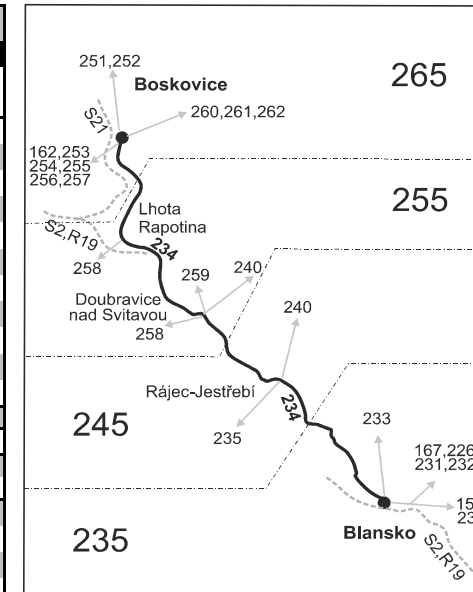

Vysvětlivky:

- ⇒ spoje navazující na linku 234
- (z) zastávka celodenně na znamení
- }
- Ⓜ spoj s bezbariérově přístupným vozidlem
- ⌘ jede v pracovních dnech
- Ⓜ jede v sobotu
- † jede v neděli a ve státem uznávané svátky
- Ⓜ 11 nejede 25.12. a 1.1., jede také 31.12.
- Ⓜ 16 jede také 31.12., nejede 24.12.
- Ⓜ 17 jede také 31.12.
- Ⓜ 29 nejede 27.12., 28.12. a 31.12.
- Ⓜ 50 nejede od 27.12. do 2.1., 1.2., od 11.2. do 15.2., 18.4., od 1.7. do 30.8., 29.10. a 30.10.
- Ⓜ 56 nejede 27.12., 28.12., 31.12. a od 1.7. do 30.8.
- Ⓜ ↑ Rájec-Jestřebí, náměstí - odjezd od stanoviště linky 240 ve směru Sloup (mimo Holešín)