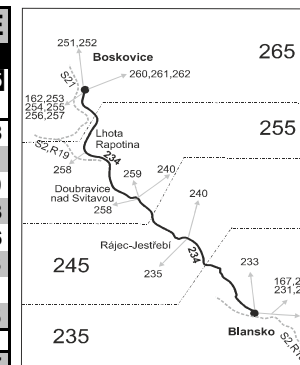

Vysvětlivky:

- ⇒ spoje navazující na linku 234
- (z) zastávka celodenně na znamení
- }

- 29 nejede od 23.12. do 3.1.
- 35 nejede 24.12., 10.4. a 1.5., jede také 11.4.
- 43 nejede od 23.12. do 3.1., od 27.7. do 7.8. a 16.11.
- 50 nejede od 23.12. do 3.1., 31.1., od 17.2. do 21.2., 9.4., od 1.7. do 31.8., 29.10. a 30.10.
- 56 nejede od 23.12. do 3.1. a od 1.7. do 31.8.
- A pokračuje jako linka 240 do zastávky Sloup
- S spoj pokračuje jako linka 240 do Sloupu