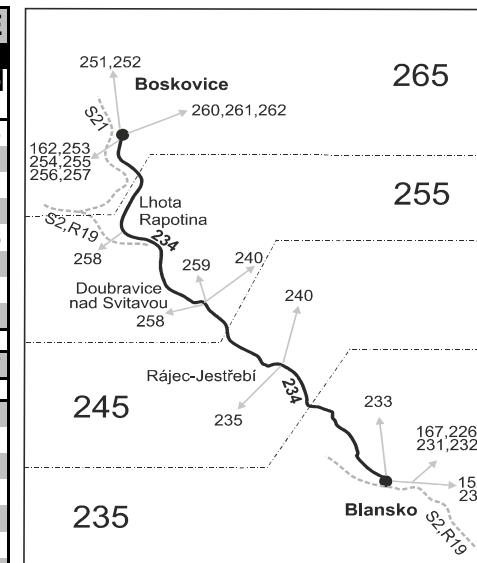

SOBOTA + NEDĚLE

202	232	204	206
Ⓢ[†]17	Ⓢ[†]17	Ⓢ[†]17	Ⓢ[†]16
7:05	13:25	15:38	18:38
}	}	15:42	}
7:07	13:27	}	18:40
7:10	13:29	15:44	18:43
7:13	13:32	15:47	18:46
7:15	13:34	15:49	18:48
7:18	13:36	15:52	18:51
7:22	13:40	15:56	18:55
7:24	13:42	15:58	18:57
	13:48		
7:26	13:43	16:00	18:59
7:28	13:45	16:02	19:01
7:30	13:47	16:04	19:03
7:31	13:48	16:05	19:04
7:35	13:52	16:09	19:08
7:39	13:55	16:13	19:12
7:41	13:57	16:15	19:14
7:46			19:42
8:11	14:11		
[†]8:09	14:10		
		16:15	19:15
	13:59	16:17	

Vysvětlivky:

1. ⇒ spoje navazující na linku 234
   - (z) zastávka celodenně na znamení
   - }
   - ⌘ spoj s bezbariérově přístupným vozidlem
   - ⌘ jede v pracovních dnech
   - Ⓢ jede v sobotu
   - † jede v neděli a ve státem uznávané svátky
   - Vzhledem ke stavebnímu stavu zastávek nelze garantovat bezbariérový nástup do a výstup z vozidla na všech zastávkách.
2. **16** jede také 31.12., nejede 24.12.
   - **17** jede také 31.12.
   - **29** nejede 27.12., 28.12. a 31.12.
   - **32** nejede od 27.12. do 31.12., 1.2., 18.4., od 22.7. do 2.8. a 29.10.
   - **35** nejede 24.12., 19.4., 1.5., 5.7. a 6.7.
   - **56** nejede 27.12., 28.12., 31.12. a od 1.7. do 30.8.
   - S spoj pokračuje jako linka 240 do Sloupu

Šťastnou cestu s IDS JMK