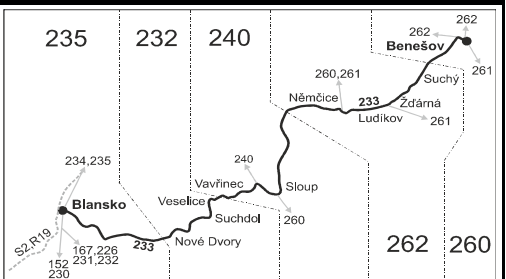

1. **Vysvětlivky:**
2. ⇒ spoje navazující na linku 233
   - ↳ přestup na navazující spoj
   - (z) zastávka celodenně na znamení
   - ↗ spoj jede po jiné trase
   - ↕ spoj s bezbariérově přístupným vozidlem
   - ↕ jede v pracovních dnech
   - ⊕ jede v sobotu
   - † jede v neděli a ve státem uznávané svátky
   - **30** nejede 17.11.
   - **50** nejede 29.3., od 2.7. do 31.8., 29.10. a 30.10.
   - **56** nejede od 2.7. do 31.8.
   - **66** nejede 2.4., 1.5., 8.5., 6.7. a 17.11.
   - ⚡ Spoj s možností přepravy jízdních kol mezi zastávkami označenými symbolem jízdního kola v období od 14. 4. do 30. 9. 2018. Počet přepravovaných kol je kapacitně omezen na 20 ks.

Šťastnou cestu s IDS JMK