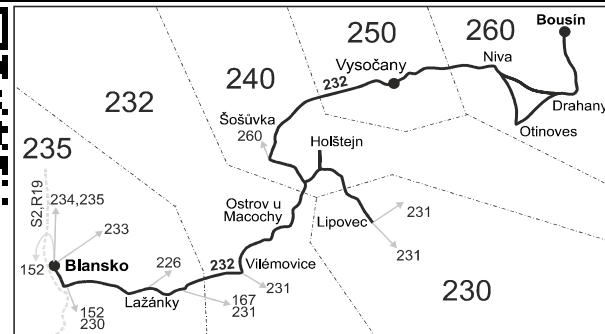

Vysvětlivky:

1. ⇒ spoje navazující na linku 232
   - (z) zastávka celodenně na znamení
   - ∩ spoj jede po jiné trase
   - ♣ spoj s bezbariérově přístupným vozidlem
   - jede v pracovních dnech
   - ⊕ jede v sobotu
   - † jede v neděli a ve státem uznávané svátky
   - 10 nejezdě 24.12. a 31.12.
   - 16 jede také 31.12., nejezdě 24.12.
   - 17 jede také 31.12.
   - 50 nejezdě od 23.12. do 3.1., 31.1., od 17.2. do 21.2., 9.4., od 1.7. do 31.8., 29.10. a 30.10.
   - 56 nejezdě od 23.12. do 3.1. a od 1.7. do 31.8.
   - A pokračuje jako linka 260 do zastávky Lipovec, točna
   - X u spoje zastavujícího na těchto zastávkách, daná úseková jízdenka neplatí
2. Vzhledem ke stavebnímu stavu zastávek nelze garantovat bezbariérový nástup do a výstup z vozidla na všech zastávkách.

Šťastnou cestu s IDS JMK