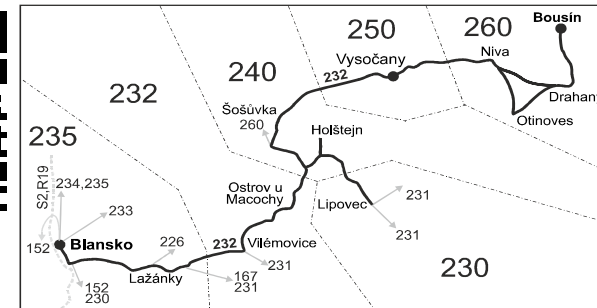

Vysvětlivky:

1. ⇒ spoje navazující na linku 232
   - (z) zastávka celodenně na znamení
   - }
   - ⌋ spoj jede po jiné trase
   - ♣ spoj s bezbariérově přístupným vozidlem
   - × jede v pracovních dnech
   - ⊕ jede v sobotu
   - ⊕ jede v neděli a ve státem uznávané svátky
   - 10 nejede 24.12. a 31.12.
   - 16 nejede 24.12.
   - 50 nejede od 27.12. do 2.1., od 2.2. do 9.2., 29.3., od 2.7. do 31.8., 29.10. a 30.10.
   - 56 nejede od 27.12. do 29.12. a od 2.7. do 31.8.
   - A pokračuje jako linka 260 do zastávky Lipovec, točna
   - X u spoje zastavujícího na těchto zastávkách, daná úseková jízdenka neplatí
2. Vzhledem ke stavebnímu stavu zastávek nelze garantovat bezbariérový nástup do a výstup z vozidla na všech zastávkách.

Šťastnou cestu s IDS JMK