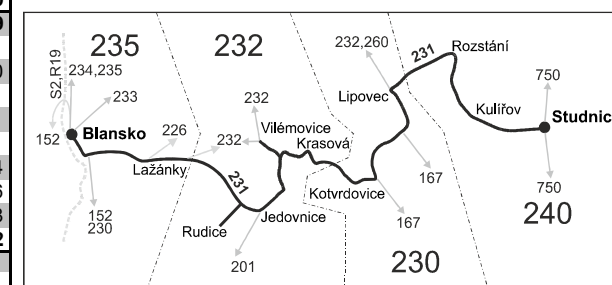

SOBOTA + NEDELE

201	251	253	255	257	259	203	205	207
6+	6+	6+	6+	6+	6+	6+	6+	6+
6:43	8:43	10:43	12:43	14:43	16:43	18:43	20:43	22:43
6:45	8:45	10:45	12:45	14:45	16:45	18:45	20:45	22:45
6:46	8:46	10:46	12:46	14:46	16:46	18:46	20:46	22:46
6:47	8:47	10:47	12:47	14:47	16:47	18:47	20:47	22:47
6:48	8:48	10:48	12:48	14:48	16:48	18:48	20:48	22:48
6:50	8:50	10:50	12:50	14:50	16:50	18:50	20:50	22:50
6:51	8:51	10:51	12:51	14:51	16:51	18:51	20:51	22:51
6:52	8:52	10:52	12:52	14:52	16:52	18:52	20:52	22:52
6:53	8:53	10:53	12:53	14:53	16:53	18:53	20:53	22:53
6:56	8:56	10:56	12:56	14:56	16:56	18:56	20:56	22:56
6:58	8:58	10:58	12:58	14:58	16:58	18:58	20:58	22:58
6:58	9:04	11:04	13:04	15:04	17:04	19:04	21:04	23:04
7:07		11:07	13:07	15:07	17:07	19:07	21:07	
6:59	9:05	11:05	13:05	15:05	17:05	19:05	21:05	23:05
7:07	9:07	11:07	13:07	15:07	17:07	19:07	21:07	23:07
7:08	9:08	11:08	13:08	15:08	17:08	19:08	21:08	23:08
7:11	9:11	11:11	13:11	15:11	17:11	19:11	21:11	23:11
7:13	9:13	11:13	13:13	15:13	17:13	19:13	21:13	23:13
7:15	9:15	11:15	13:15	15:15	17:15	19:15	21:15	23:15
7:17	9:17	11:17	13:17	15:17	17:17	19:17	21:17	23:17
7:18	9:18	11:18	13:18	15:18	17:18	19:18	21:18	23:18
7:21	9:21	11:21	13:21	15:21	17:21	19:21	21:21	23:21
	67 9:21	11:21	13:21	15:21	17:21	19:21		
7:25	9:25	11:25	13:25	15:25	17:25	19:25	21:25	23:25
7:28	9:28	11:28	13:28	15:28	17:28	19:28	21:28	23:28
7:29	9:29	11:29	13:29	15:29	17:29	19:29	21:29	23:29
7:29	9:29	11:29	13:29	15:29	17:29	19:29	21:29	23:29
7:30	9:30	11:30	13:30	15:30	17:30	19:30	21:30	23:30
7:34	9:34	11:34	13:34	15:34	17:34	19:34	21:34	23:34
7:36	9:36	11:36	13:36	15:36	17:36	19:36	21:36	23:36
7:38	9:38	11:38	13:38	15:38	17:38	19:38	21:38	23:38
7:42	9:42	11:42	13:42	15:42	17:42	19:42	21:42	23:42