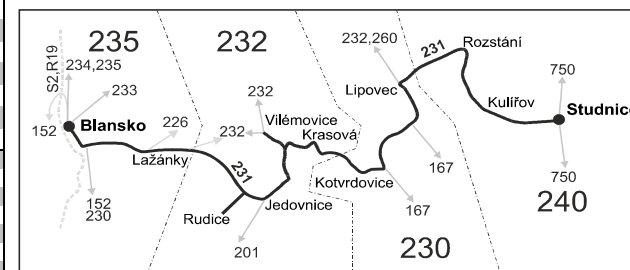

202	204	206	252	254	256	258	260	208
⊕†	⊕†	⊕†	⊕†	⊕†	⊕†	⊕†	⊕†	⊕†
4:22	6:22	8:22	10:22	12:22	14:22	16:22	18:22	20:22
4:25	6:25	8:25	10:25	12:25	14:25	16:25	18:25	20:25
4:27	6:27	8:27	10:27	12:27	14:27	16:27	18:27	20:27
4:29	6:29	8:29	10:29	12:29	14:29	16:29	18:29	20:29
}	}	}	}	}	}	}	}	}
4:32	6:32	8:32	10:32	12:32	14:32	16:32	18:32	20:32
}	}	}	}	}	}	}	}	}
4:34	6:34	8:34	10:34	12:34	14:34	16:34	18:34	20:34
4:36	6:36	8:36	10:36	12:36	14:36	16:36	18:36	20:36
4:38	6:38	8:38	10:38	12:38	14:38	16:38	18:38	20:38
4:42	6:42	8:42	10:42	12:42	14:42	16:42	18:42	20:42
4:46	6:46	8:46	10:46	12:46	14:46	16:46	18:46	20:46
4:47	6:47	8:47	10:47	12:47	14:47	16:47	18:47	20:47
4:48	6:48	8:48	10:48	12:48	14:48	16:48	18:48	20:48
4:50	6:50	8:50	10:50	12:50	14:50	16:50	18:50	20:50
4:52	6:52	8:52	10:52	12:52	14:52	16:52	18:52	20:52
4:54	6:54	8:54	10:54	12:54	14:54	16:54	18:54	20:54
					14:56			
4:57	6:57	8:57	10:57	12:57	14:57	16:57	18:57	20:57
4:58	6:58	8:58	10:58	12:58	14:58	16:58	18:58	20:58
5:05	7:05	9:05	11:05	13:05	15:05	17:05	19:05	21:05
4:59	6:59	8:59	10:59	12:59	14:59	16:59	18:59	20:59
5:00	7:00	9:00	11:00	13:00	15:00	17:00	19:00	21:00
5:06	7:06	9:06	11:06	13:06	15:06	17:06	19:06	21:06
5:08	7:08	9:08	11:08	13:08	15:08	17:08	19:08	21:08
5:11	7:11	9:11	11:11	13:11	15:11	17:11	19:11	21:06
5:12	7:12	9:12	11:12	13:12	15:12	17:12	19:12	21:07
5:13	7:13	9:13	11:13	13:13	15:13	17:13	19:13	21:08
5:14	7:14	9:14	11:14	13:14	15:14	17:14	19:14	21:09
5:16	7:16	9:16	11:16	13:16	15:16	17:16	19:16	21:11
5:17	7:17	9:17	11:17	13:17	15:17	17:17	19:17	21:12
5:18	7:18	9:18	11:18	13:18	15:18	17:18	19:18	21:13
5:20	7:20	9:20	11:20	13:20	15:20	17:20	19:20	21:15
5:22	7:22	9:22	11:22	13:22	15:22	17:22	19:22	21:17
5:30	7:33	9:33	11:33	13:33	15:33	17:33	19:33	21:31
	7:31	9:29	11:29	13:29	15:29	17:31	19:29	21:29
	7:50		11:50	13:39		19:50		
	7:36	9:36	11:36	13:36	15:36	17:36	19:36	
			11:25	13:25	15:38			

Vysvětlivky:

⇒ spoje navazující na linku 231

(z) zastávka celodenně na znamení

| spoj zastávkou projíždí

} spoj jede po jiné trase

⊕ spoj s bezbariérově přístupným vozidlem

× jede v pracovních dnech

⊕ Spoj s možností přepravy jízdních kol mezi zastávkami označenými symbolem jízdního kola v období od 14. 4. do 30. 9. 2018. Počet přepravovaných kol je kapacitně omezen na 20 ks.

Vzhledem ke stavebnímu stavu zastávek nelze garantovat bezbariérový nástup do a výstup z vozidla na všech zastávkách.

⊕ jede v sobotu

† jede v neděli a ve státem uznávané svátky

50 nejede od 2.7. do 31.8., 29.10. a 30.10.

56 nejede od 2.7. do 31.8.

57 jede od 2.7. do 31.8.

Šťastnou cestu s IDS JMK