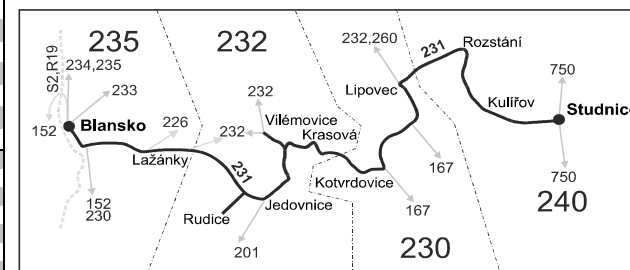

202	204	206	252	254	256	258	260	208
⊕†	⊕†	⊕†	⊕†	⊕†	⊕†	⊕†	⊕†	⊕†
4:22	6:22	8:22	10:22	12:22	14:22	16:22	18:22	20:22
4:25	6:25	8:25	10:25	12:25	14:25	16:25	18:25	20:25
4:27	6:27	8:27	10:27	12:27	14:27	16:27	18:27	20:27
4:29	6:29	8:29	10:29	12:29	14:29	16:29	18:29	20:29
4:32	6:32	8:32	10:32	12:32	14:32	16:32	18:32	20:32
4:34	6:34	8:34	10:34	12:34	14:34	16:34	18:34	20:34
4:36	6:36	8:36	10:36	12:36	14:36	16:36	18:36	20:36
4:38	6:38	8:38	10:38	12:38	14:38	16:38	18:38	20:38
4:42	6:42	8:42	10:42	12:42	14:42	16:42	18:42	20:42
4:46	6:46	8:46	10:46	12:46	14:46	16:46	18:46	20:46
4:47	6:47	8:47	10:47	12:47	14:47	16:47	18:47	20:47
4:48	6:48	8:48	10:48	12:48	14:48	16:48	18:48	20:48
4:50	6:50	8:50	10:50	12:50	14:50	16:50	18:50	20:50
4:52	6:52	8:52	10:52	12:52	14:52	16:52	18:52	20:52
4:54	6:54	8:54	10:54	12:54	14:54	16:54	18:54	20:54
					14:56			
4:57	6:57	8:57	10:57	12:57	14:57	16:57	18:57	20:57
4:58	6:58	8:58	10:58	12:58	14:58	16:58	18:58	20:58
5:05	7:05	9:05	11:05	13:05	15:05	17:05	19:05	21:05
4:59	6:59	8:59	10:59	12:59	14:59	16:59	18:59	20:59
5:00	7:00	9:00	11:00	13:00	15:00	17:00	19:00	21:00
5:06	7:06	9:06	11:06	13:06	15:06	17:06	19:06	
5:08	7:08	9:08	11:08	13:08	15:08	17:08	19:08	21:03
5:11	7:11	9:11	11:11	13:11	15:11	17:11	19:11	21:06
5:12	7:12	9:12	11:12	13:12	15:12	17:12	19:12	21:07
5:13	7:13	9:13	11:13	13:13	15:13	17:13	19:13	21:08
5:14	7:14	9:14	11:14	13:14	15:14	17:14	19:14	21:09
5:16	7:16	9:16	11:16	13:16	15:16	17:16	19:16	21:11
5:17	7:17	9:17	11:17	13:17	15:17	17:17	19:17	21:12
5:18	7:18	9:18	11:18	13:18	15:18	17:18	19:18	21:13
5:20	7:20	9:20	11:20	13:20	15:20	17:20	19:20	21:15
5:22	7:22	9:22	11:22	13:22	15:22	17:22	19:22	21:17
5:30	7:33	9:33	11:33	13:33	15:33	17:33	19:33	21:31
	7:31	9:29	11:29	13:29	15:29	17:31	19:29	21:29
	7:50		11:50	13:39		19:50		
	7:36	9:36	11:36	13:36	15:36	17:36	19:36	
			11:25	13:25	15:38			

Vysvětlivky:

⇒ spoje navazující na linku 231

(z) zastávka celodenně na znamení

| spoj zastávkou projíždí

} spoj jede po jiné trase

⊕ spoj s bezbariérově přístupným vozidlem

× jede v pracovních dnech

⊕ Spoj s možností přepravy jízdních kol mezi zastávkami označenými symbolem jízdního kola v období od 14. 4. do 30. 9. 2018. Počet přepravovaných kol je kapacitně omezen na 20 ks.

Vzhledem ke stavebnímu stavu zastávek nelze garantovat bezbariérový nástup do a výstup z vozidla na všech zastávkách.

⊕ jede v sobotu

† jede v neděli a ve státem uznávané svátky

50 nejede od 2.7. do 31.8., 29.10. a 30.10.

56 nejede od 2.7. do 31.8.

57 jede od 2.7. do 31.8.

Šťastnou cestu s IDS JMK