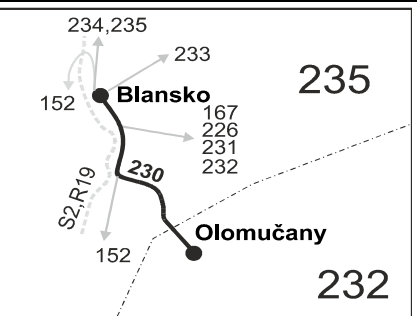

230

Blansko - Olomučany

Integrovaný dopravní systém Jihomoravského kraje

Informace a podněty: 5 4317 4317, www.idsjmk.cz

Platí od 10.12.2017 do 8.12.2018

Linka 729230: Přepravu zajišťuje: ČAD Blansko a.s., Nádražní 2369/10, 678 20 Blansko

PRACOVNÍ DNY															SOBOTA + NEDĚLE			
Úsek	Císlo spoje:	61	1	3	5	7	69	41	43	45	63	65	9	67	261	263	265	267
Zóna	Zastávka	✕	✕ ♿	✕ ♿	✕ ♿	✕ ♿	✕ ⁵⁶	✕ ⁵⁷	✕	✕	✕	✕	✕ ♿	✕	Ⓢ†	Ⓢ†	Ⓢ†	Ⓢ† ¹⁶
	235 Blansko, aut.st.	4:50	5:40	6:40	8:40	11:40	11:40	13:40	14:40	15:12	16:12	17:43	19:12	22:40	6:40	11:40	14:40	17:40
	235 Blansko, rozc.Klepačov (z)	4:52	5:42	6:42	8:42	11:42	11:42	13:42	14:42	15:14	16:14	17:45	19:14	22:42	6:42	11:42	14:42	17:42
	232 Olomučany, dol.konec	4:54	5:44	6:44	8:44	11:44	11:44	13:44	14:44	15:16	16:16	17:47	19:16	22:44	6:44	11:44	14:44	17:44
	232 Olomučany, škola	4:56	5:46	6:46	8:46	11:46	11:46	13:46	14:46	15:18	16:18	17:49	19:18	22:46	6:46	11:46	14:46	17:46
	232 Olomučany, rest.	4:58	5:48	6:48	8:48	11:48	11:48	13:48	14:48	15:20	16:20	17:51	19:20	22:48	6:48	11:48	14:48	17:48
	232 Olomučany, hor.konec	4:59	5:49	6:49	8:49	11:49	11:49	13:49	14:49	15:21	16:21	17:52	19:21	22:49	6:49	11:49	14:49	17:49
	232 Olomučany, točna	5:00	5:50	6:50	8:50	11:50	11:50	13:50	14:50	15:22	16:22	17:53	19:22	22:50	6:50	11:50	14:50	17:50

Vysvětlivky:

- (Z) zastávka celodenně na znamení
- ♿ spoj s bezbariérově přístupným vozidlem
- ✕ jede v pracovních dnech
- Ⓢ jede v sobotu
- † jede v neděli a ve státem uznávané svátky
- ¹⁶ nejede 24.12.
- ⁵⁶ nejede od 27.12. do 29.12. a od 2.7. do 31.8.
- ⁵⁷ jede od 27.12. do 29.12. a od 2.7. do 31.8.