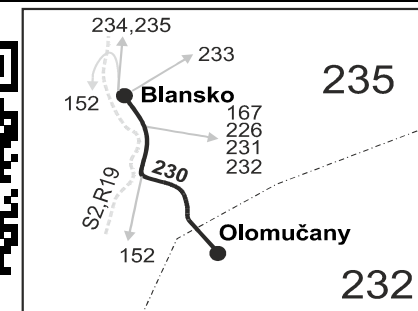

Vysvětlivky:

- ⇒ spoje navazující na linku 230
- (z) zastávka celodenně na znamení
- ⊕ spoj s bezbariérově přístupným vozidlem
- ⌘ jede v pracovních dnech
- Ⓢ jede v pondělí
- Ⓢ jede v sobotu
- † jede v neděli a ve státem uznávané svátky
- 16 nejede 24.12.
- 56 nejede od 27.12. do 29.12. a od 2.7. do 31.8.
- 57 jede od 27.12. do 29.12. a od 2.7. do 31.8.
- 81 nejede 25.12., 1.1., 2.4. a od 2.7. do 27.8., jede také 2.1., 3.4., 2.5. a 9.5.

Vzhledem ke stavebnímu stavu zastávek nelze garantovat bezbariérový nástup do a výstup z vozidla na všech zastávkách.