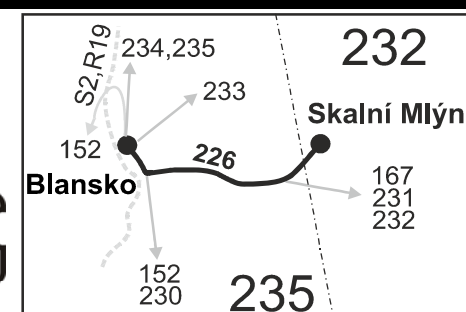

SOBOTA + NEDELE

251	301	303	305	307	309	311	253	313	315	255
Ⓜ+22	Ⓜ+76	Ⓜ+74	Ⓜ+76	Ⓜ+74	Ⓜ+74	Ⓜ+74	Ⓜ+75	Ⓜ+74	Ⓜ+77	Ⓜ+74
8:08	8:58	9:48	10:58	12:58	13:48	15:13	15:13	16:08	16:58	18:08
8:10	9:00	9:50	11:00	13:00	13:50	15:15	15:15	16:10	17:00	18:10
8:12	9:02	9:52	11:02	13:02	13:52	15:17	15:17	16:12	17:02	18:12
8:13	9:03	9:53	11:03	13:03	13:53	15:18	15:18	16:13	17:03	18:13
8:14	9:04	9:54	11:04	13:04	13:54	15:19	15:19	16:14	17:04	18:14
8:15	9:05	9:55	11:05	13:05	13:55	15:20	15:20	16:15	17:05	18:15
8:17	9:07	9:57	11:07	13:07	13:57	15:22	15:22	16:17	17:07	18:17
8:18	9:08	9:58	11:08	13:08	13:58	15:23	15:23	16:18	17:08	18:18
8:32	9:32	10:04	11:32	13:32	14:04	15:32	15:32	16:31	17:32	18:32
8:29						15:29	15:29	16:31		18:31
	9:15		11:15	13:15					17:16	
				13:39					17:13	
		10:02						16:36		18:36
				13:25		15:38	15:38			18:38
						14:02				
						14:04				
						14:06				
						14:08				
						14:10				
						14:11				
						14:15				

Vysvětlivky:

- ⇒ spoje navazující na linku 226
- (z) zastávka celodenně na znamení
- } spoj jede po jiné trase
- ♿ spoj s bezbariérově přístupným vozidlem
- ✖ jede v pracovních dnech
- Ⓜ jede v pondělí
- Ⓜ jede v úterý
- Ⓜ jede ve středu
- Ⓜ jede ve čtvrtek
- Ⓜ jede v pátek
- Ⓜ jede v sobotu

- † jede v neděli a ve státem uznávané svátky
- 22 nejede od 24.12. do 26.12. a 1.1.
- 30 jede od 4.6. do 27.9., nejede 5.7.
- 74 jede od 1.6. do 30.9.
- 75 nejede od 24.12. do 26.12., 1.1. a od 1.6. do 30.9., jede také 31.12.
- 76 jede od 1.4. do 30.9.
- 77 jede od 6.4. do 28.10.
- 78 jede od 1.4. do 31.5.
- A pokračuje jako linka 223 do zastávky Obůrka

Šťastnou cestu s IDS JMK

Vzhledem ke stavebnímu stavu zastávek nelze garantovat bezbariérový nástup do a výstup z vozidla na všech zastávkách.