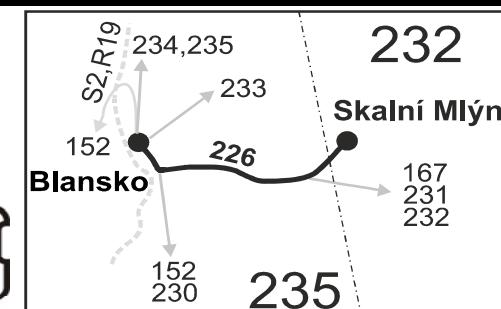

Vysvětlivky:

- ⇒ spoje navazující na linku 226
- (z) zastávka celodenně na znamení
- } spoj jede po jiné trase
- ♿ spoj s bezbariérově přístupným vozidlem
- ✖ jede v pracovních dnech
- ① jede v pondělí
- ② jede v úterý
- ③ jede ve středu
- ④ jede ve čtvrtek
- ⑤ jede v pátek
- ⑥ jede v sobotu

- † jede v neděli a ve státem uznávané svátky
- 74 jede od 1.8. do 30.9.
- 75 nejede od 1.8. do 30.9.
- 77 jede od 1.8. do 28.10.
- 78 jede od 1.8. do 27.9.
- A pokračuje jako linka 223 do zastávky Obůrka

Šťastnou cestu s IDS JMK

Vzhledem ke stavebnímu stavu zastávek nelze garantovat bezbariérový nástup do a výstup z vozidla na všech zastávkách.