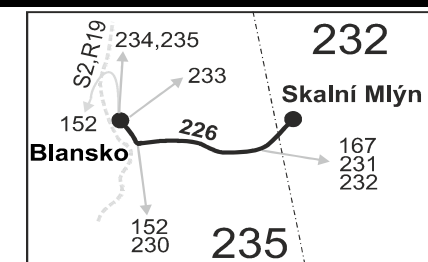

Vysvětlivky:

- ⇒ spoje navazující na linku 226
- (z) zastávka celodenně na znamení
- ∩ spoj jede po jiné trase
- ♿ spoj s bezbariérově přístupným vozidlem
- ✕ jede v pracovních dnech
- ① jede v pondělí
- ② jede v úterý
- ③ jede ve středu
- ④ jede ve čtvrtek
- ⑤ jede v pátek
- ⑥ jede v sobotu
- + jede v neděli a ve státem uznávané svátky
- **78** jede od 1.7. do 31.7., nejede 5.7. a 6.7.
- A pokračuje jako linka 223 do zastávky Obůrka

Vzhledem ke stavebnímu stavu zastávek nelze garantovat bezbariérový nástup do a výstup z vozidla na všech zastávkách.