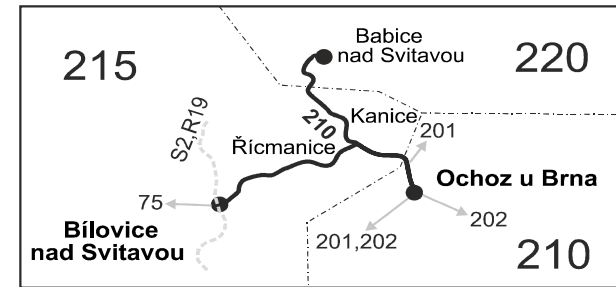

SOBOTA + NEDĚLE

101	103	105	107	109	111	113	115	117	119
⊕†13	⊕†17	⊕†17	⊕†17	⊕†17	⊕†17	⊕†17	⊕†16	⊕†12	⊕†12
5:24	7:14	9:14	11:14	13:14	15:14	17:14	19:14	21:14	23:14
5:26	7:16	9:16	11:16	13:16	15:16	17:16	19:16	21:16	23:16
5:27	7:17	9:17	11:17	13:17	15:17	17:17	19:17	21:17	23:17
5:28	7:18	9:18	11:18	13:18	15:18	17:18	19:18	21:18	23:18
5:29	7:19	9:19	11:19	13:19	15:19	17:19	19:19	21:19	23:19
5:30	7:20	9:20	11:20	13:20	15:20	17:20	19:20	21:20	23:20
5:31	7:21	9:21	11:21	13:21	15:21	17:21	19:21	21:21	23:21
5:33	7:23	9:23	11:23	13:23	15:23	17:23	19:23	21:23	23:23
5:34	7:24	9:24	11:24	13:24	15:24	17:24	19:24	21:24	23:24
5:35	7:25	9:25	11:25	13:25	15:25	17:25	19:25	21:25	23:25
5:39	7:29	9:29	11:29	13:29	15:29	17:29	19:29	21:29	23:29
5:41	7:31	9:31	11:31	13:31	15:31	17:31	19:31	21:31	23:31

Vysvětlivky:

1. ⇒ spoje navazující na linku 210
   - (z) zastávka celodenně na znamení
   - ∩ spoj jede po jiné trase
   - ♣ spoj s bezbariérově přístupným vozidlem
   - ↔ jede v pracovních dnech
   - ⊕ jede v sobotu
   - † jede v neděli a ve státem uznávané svátky
2. Vzhledem ke stavebnímu stavu zastávek nelze garantovat bezbariérový nástup do a výstup z vozidla na všech zastávkách.

12 nejede 24.12., 25.12. a 31.12.

13 nejede 25.12., 26.12. a 1.1., jede také 31.12.

16 jede také 31.12., nejede 24.12.

17 jede také 31.12.

56 nejede 27.12., 28.12., 31.12. a od 1.7. do 30.8.

57 jede 27.12., 28.12. a od 1.7. do 30.8.

H pokračuje jako linka 202 do zastávky Hostěnice, Obecní úřad

Šťastnou cestu s IDS JMK