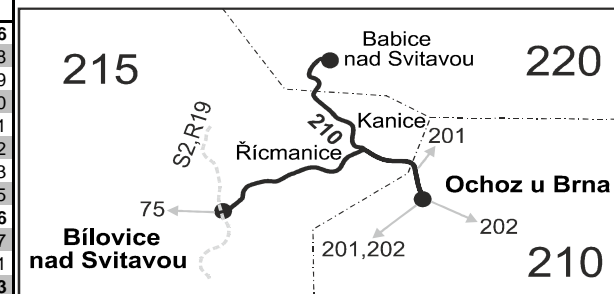

SOBOTA + NEDĚLE

Úsek	Číslo spoje:	101	103	105	107	109	111	113	115	117	119
	Zóna	⊕	⊕	⊕	⊕	⊕	⊕	⊕	⊕	⊕	⊕
	Zastávka	⊕	⊕	⊕	⊕	⊕	⊕	⊕	⊕	⊕	⊕
	215 Bílovice nad Svitavou	5:24	7:14	9:14	11:14	13:14	15:14	17:14	19:14	21:14	23:16
	215 Bílovice nad Svitavou, u kapličky	5:26	7:16	9:16	11:16	13:16	15:16	17:16	19:16	21:16	23:18
	215 Bílovice nad Svit., UP závody (z)	5:27	7:17	9:17	11:17	13:17	15:17	17:17	19:17	21:17	23:19
	215 Řícmanice, u skály	5:28	7:18	9:18	11:18	13:18	15:18	17:18	19:18	21:18	23:20
	215 Řícmanice, Na Štukách	5:29	7:19	9:19	11:19	13:19	15:19	17:19	19:19	21:19	23:21
	215 Řícmanice	5:30	7:20	9:20	11:20	13:20	15:20	17:20	19:20	21:20	23:22
	215 Řícmanice, u lomu (z)	5:31	7:21	9:21	11:21	13:21	15:21	17:21	19:21	21:21	23:23
	215 Kanice, koupaliště (z)	5:33	7:23	9:23	11:23	13:23	15:23	17:23	19:23	21:23	23:25
	215 Kanice	5:34	7:24	9:24	11:24	13:24	15:24	17:24	19:24	21:24	23:26
	215 Kanice, škola	5:35	7:25	9:25	11:25	13:25	15:25	17:25	19:25	21:25	23:27
	220 Babice nad Svitavou, dol.zast.	5:39	7:29	9:29	11:29	13:29	15:29	17:29	19:29	21:29	23:31
	220 Babice nad Svitavou, hor.zast.	5:41	7:31	9:31	11:31	13:31	15:31	17:31	19:31	21:31	23:33

Vysvětlivky:

1. ⇒ spoje navazující na linku 210
   (z) zastávka celodenně na znamení
   } spoj jede po jiné trase
   ⊕ spoj s bezbariérově přístupným vozidlem
   × jede v pracovních dnech
2. ⊕ jede v sobotu
   + jede v neděli a ve státem uznávané svátky
   56 nejede od 2.7. do 31.8.
   57 jede od 2.7. do 31.8.
   H pokračuje jako linka 202 do zastávky Hostěnice, Obecní úřad
3. Vzhledem ke stavebnímu stavu zastávek nelze garantovat bezbariérový nástup do a výstup z vozidla na všech zastávkách.

Šťastnou cestu s IDS JMK