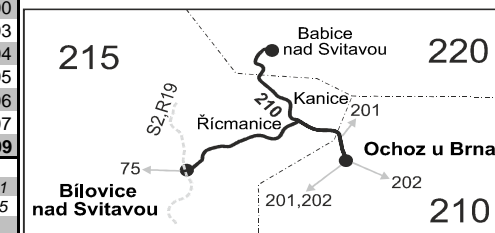

SOBOTA + NEDĚLE

Úsek	102	104	106	108	110	112	114	116	118	120
Zóna	♣†	♣†	♣†	♣†	♣†	♣†	♣†	♣†	♣†	♣†
	♣	♣	♣	♣	♣	♣	♣	♣	♣	♣
215	4:22	6:18	8:18	10:18	12:18	14:18	16:18	18:18	20:18	21:50
220	4:24	6:20	8:20	10:20	12:20	14:20	16:20	18:20	20:20	21:52
215	4:28	6:24	8:24	10:24	12:24	14:24	16:24	18:24	20:24	21:56
215	4:30	6:26	8:26	10:26	12:26	14:26	16:26	18:26	20:26	21:58
215	4:31	6:27	8:27	10:27	12:27	14:27	16:27	18:27	20:27	21:59
215	4:32	6:28	8:28	10:28	12:28	14:28	16:28	18:28	20:28	22:00
215	4:35	6:31	8:31	10:31	12:31	14:31	16:31	18:31	20:31	22:03
215	4:36	6:32	8:32	10:32	12:32	14:32	16:32	18:32	20:32	22:04
215	4:37	6:33	8:33	10:33	12:33	14:33	16:33	18:33	20:33	22:05
215	4:38	6:34	8:34	10:34	12:34	14:34	16:34	18:34	20:34	22:06
215	4:39	6:35	8:35	10:35	12:35	14:35	16:35	18:35	20:35	22:07
215	4:41	6:37	8:37	10:37	12:37	14:37	16:37	18:37	20:37	22:09
	4:47	6:48	8:48	10:48	12:48	14:48	16:50	18:49	20:49	
		6:45	8:49	10:49	12:49	14:49	16:49	18:49	20:49	22:11
	4:52									22:15

Vysvětlivky:

1. ⇒ spoje navazující na linku 210
   - (z) zastávka celodenně na znamení
   - ∩ spoj jede po jiné trase
   - ♣ spoj s bezbariérově přístupným vozidlem
   - × jede v pracovních dnech
   - ⊕ jede v sobotu
   - † jede v neděli a ve státem uznávané svátky
   - 56 nejede od 2.7. do 31.8.
   - 58 nejede od 2.2. do 9.2., 30.4., 7.5. a od 2.7. do 31.8.
   - A pokračuje jako linka 210 do zastávky Babice nad Svitavou, horní zastávka
   - O pokračuje jako linka 210 do zastávky Ochoz u Brna, Obecní úřad
   - S pokračuje jako linka 75 do zastávky Brno, Slatina, nádraží
2. Vzhledem ke stavebnímu stavu zastávek nelze garantovat bezbariérový nástup do a výstup z vozidla na všech zastávkách.

Šťastnou cestu s IDS JMK