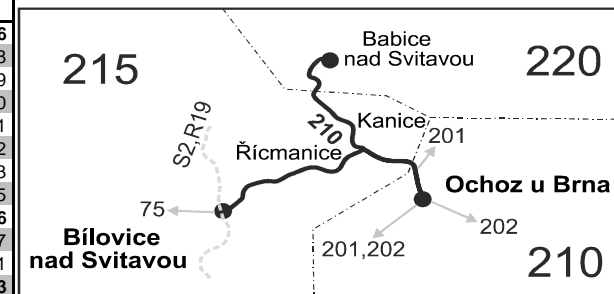

SOBOTA + NEDĚLE

Úsek	Číslo spoje:	101	103	105	107	109	111	113	115	117	119
	Zóna	⊕	⊕	⊕	⊕	⊕	⊕	⊕	⊕	⊕	⊕
	Zastávka	⊕	⊕	⊕	⊕	⊕	⊕	⊕	⊕	⊕	⊕
	215 Bílovice nad Svitavou, žel.st.	5:24	7:14	9:14	11:14	13:14	15:14	17:14	19:14	21:14	23:16
	215 Bílovice nad Svitavou, u kapličky	5:26	7:16	9:16	11:16	13:16	15:16	17:16	19:16	21:16	23:18
	215 Bílovice nad Svit., UP závody (z)	5:27	7:17	9:17	11:17	13:17	15:17	17:17	19:17	21:17	23:19
	215 Řícmanice, u skály	5:28	7:18	9:18	11:18	13:18	15:18	17:18	19:18	21:18	23:20
	215 Řícmanice, Na Štukách	5:29	7:19	9:19	11:19	13:19	15:19	17:19	19:19	21:19	23:21
	215 Řícmanice	5:30	7:20	9:20	11:20	13:20	15:20	17:20	19:20	21:20	23:22
	215 Řícmanice, u lomu (z)	5:31	7:21	9:21	11:21	13:21	15:21	17:21	19:21	21:21	23:23
	215 Kanice, koupaliště (z)	5:33	7:23	9:23	11:23	13:23	15:23	17:23	19:23	21:23	23:25
	215 Kanice	5:34	7:24	9:24	11:24	13:24	15:24	17:24	19:24	21:24	23:26
	215 Kanice, škola	5:35	7:25	9:25	11:25	13:25	15:25	17:25	19:25	21:25	23:27
	220 Babice nad Svitavou, dol.zast.	5:39	7:29	9:29	11:29	13:29	15:29	17:29	19:29	21:29	23:31
	220 Babice nad Svitavou, hor.zast.	5:41	7:31	9:31	11:31	13:31	15:31	17:31	19:31	21:31	23:33

Vysvětlivky:

1. ⇒ spoje navazující na linku 210
   - (z) zastávka celodenně na znamení
   - ⌋ spoj jede po jiné trase
   - ⊕ spoj s bezbariérově přístupným vozidlem
   - × jede v pracovních dnech
   - ⊕ jede v sobotu
   - + jede v neděli a ve státem uznávané svátky
   - 56 nejede od 2.7. do 31.8.
   - 57 jede od 2.7. do 31.8.
   - H pokračuje jako linka 202 do zastávky Hostěnice, Obecní úřad
2. Vzhledem ke stavebnímu stavu zastávek nelze garantovat bezbariérový nástup do a výstup z vozidla na všech zastávkách.

Šťastnou cestu s IDS JMK