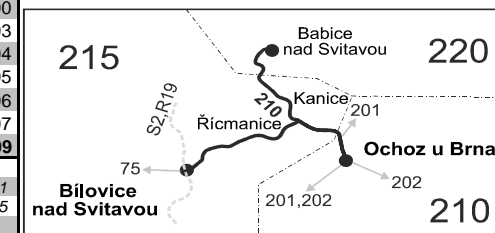

SOBOTA + NEDĚLE

Úsek	Číslo spoje:	Zóna	Zastávka	102	104	106	108	110	112	114	116	118	120
				Ⓢ	Ⓢ	Ⓢ	Ⓢ	Ⓢ	Ⓢ	Ⓢ	Ⓢ	Ⓢ	Ⓢ
	4:22	6:18	8:18	10:18	12:18	14:18	16:18	18:18	20:18	21:50			
	4:24	6:20	8:20	10:20	12:20	14:20	16:20	18:20	20:20	21:52			
	4:28	6:24	8:24	10:24	12:24	14:24	16:24	18:24	20:24	21:56			
	4:30	6:26	8:26	10:26	12:26	14:26	16:26	18:26	20:26	21:58			
	4:31	6:27	8:27	10:27	12:27	14:27	16:27	18:27	20:27	21:59			
	4:32	6:28	8:28	10:28	12:28	14:28	16:28	18:28	20:28	22:00			
	4:35	6:31	8:31	10:31	12:31	14:31	16:31	18:31	20:31	22:03			
	4:36	6:32	8:32	10:32	12:32	14:32	16:32	18:32	20:32	22:04			
	4:37	6:33	8:33	10:33	12:33	14:33	16:33	18:33	20:33	22:05			
	4:38	6:34	8:34	10:34	12:34	14:34	16:34	18:34	20:34	22:06			
	4:39	6:35	8:35	10:35	12:35	14:35	16:35	18:35	20:35	22:07			
	4:41	6:37	8:37	10:37	12:37	14:37	16:37	18:37	20:37	22:09			
	4:47	6:48	8:48	10:48	12:48	14:48	16:50	18:49	20:49				
		6:45	8:49	10:49	12:49	14:49	16:49	18:49	20:49	22:11			
	4:52									22:15			

Vysvětlivky:

1. ⇒ spoje navazující na linku 210
   - (z) zastávka celodenně na znamení
   - ∩ spoj jede po jiné trase
   - ♿ spoj s bezbariérově přístupným vozidlem
   - ⚡ jede v pracovních dnech
   - Ⓢ jede v sobotu
   - † jede v neděli a ve státem uznávané svátky
   - 56 nejede od 2.7. do 31.8.
   - 58 nejede od 2.2. do 9.2., 30.4., 7.5. a od 2.7. do 31.8.
   - A pokračuje jako linka 210 do zastávky Babice nad Svitavou, horní zastávka
   - O pokračuje jako linka 210 do zastávky Ochoz u Brna, Obecní úřad
   - S pokračuje jako linka 75 do zastávky Brno, Slatina, nádraží
2. Vzhledem ke stavebnímu stavu zastávek nelze garantovat bezbariérový nástup do a výstup z vozidla na všech zastávkách.

Šťastnou cestu s IDS JMK