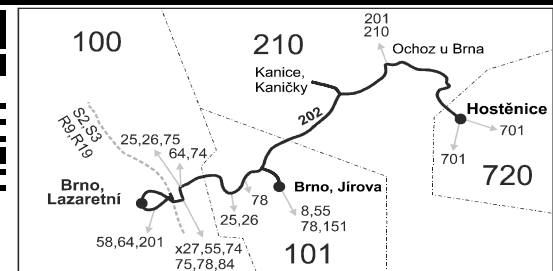

SOBOTA + NEDĚLE

101	103	105	107
♣ ♣	♣ ♣	♣ ♣	♣ ♣ ♣ ♣
8:59	13:39	15:39	17:39
9:02	13:42	15:42	17:42
9:05	13:45	15:45	17:45
9:08	13:48	15:48	17:48
9:09	13:49	15:49	17:49
9:10	13:50	15:50	17:50
9:11	13:51	15:51	17:51
9:13	13:53	15:53	17:53
9:14	13:54	15:54	17:54
9:16	13:56	15:56	17:56
}	}	}	}
}	}	}	}
}	}	}	}
9:19	13:59	15:59	17:59
9:22	14:02	16:02	18:02
9:24	14:04	16:04	18:04
9:25	14:05	16:05	18:05
9:26	14:06	16:06	18:06
9:28	14:08	16:08	18:08
9:29	14:09	16:09	18:09
9:33	14:13	16:13	18:13
9:35	14:15	16:15	18:15
16:59:55			

Vysvětlivky:

- ⇒ spoje navazující na linku 202
- (o) zastávka od 20 do 5 hodin na znamení
- (z) zastávka celodenně na znamení
- ∩ spoj jede po jiné trase
- ♣ spoj s bezbariérově přístupným vozidlem
- ♣ jede v pracovních dnech
- ♣ jede v sobotu
- ♣ jede v neděli a ve státem uznávané svátky
- 66 nejede 28.10.
- 79 jede od 31.8. do 28.10.
- (w) zastávka v prac.dnech od 20 do 5 hodin, v sobotu a neděli celodenně na znamení
- L Spoj pokračuje ze zastávky Jírova jako linka 151 do Šlapanic.
- M Spoj pokračuje ze zastávky Jírova jako linka 151 do Měčina.
- S Spoj pokračuje ze zastávky Jírova jako linka 151 do Sokolnic.
- Y Spoj pokračuje ze zastávky Jírova jako linka 151 do Kobylnic.
- Z Spoj pokračuje ze zastávky Jírova jako linka 151 do Židlochovic.