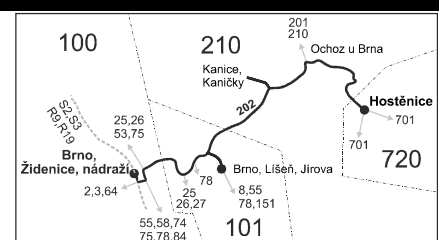

1. **Vysvětlivky:**
2. ⇒ spoje navazující na linku 202
   - (z) zastávka celodenně na znamení
   - (w) zastávka v prac.dnech od 20 do 5 hodin, v sobotu a neděli celodenně na znamení
   - (o) zastávka od 20 do 5 hodin na znamení
   - ∩ spoj jede po jiné trase
   - ⊂ spoj s bezbariérově přístupným vozidlem
   - × jede v pracovních dnech

- ⊕ jede v sobotu
- † jede v neděli a ve státem uznávané svátky
- 17 jede také 31.12.
- 56 nejede 27.12., 28.12., 31.12. a od 1.7. do 30.8.
- 57 jede 27.12., 28.12. a od 1.7. do 30.8.
- 79 jede od 30.3. do 28.10.

Vzhledem ke stavebnímu stavu zastávek nelze garantovat bezbariérový nástup do a výstup z vozidla na všech zastávkách.