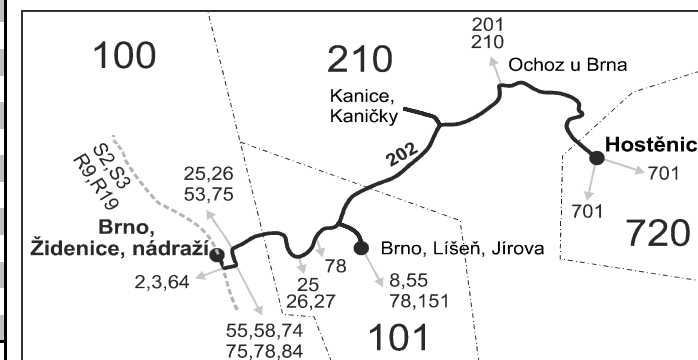

SOBOTA + NEDELE

102	104	106	108
⌘ ♿	⌘ ♿	⌘ ♿	⌘ ♿
9:48	14:48	16:48	18:48
9:50	14:50	16:50	18:50
9:54	14:54	16:54	18:54
9:56	14:56	16:56	18:56
9:58	14:58	16:58	18:58
9:59	14:59	16:59	18:59
10:01	15:01	17:01	19:01
10:02	15:02	17:02	19:02
10:03	15:03	17:03	19:03
10:06	15:06	17:06	19:06
}	}	}	}
}	}	}	}
10:09	15:09	17:09	19:09
10:11	15:11	17:11	19:11
10:12	15:12	17:12	19:12
10:14	15:14	17:14	19:14
10:15	15:15	17:15	19:15
10:16	15:16	17:16	19:16
10:17	15:17	17:17	19:17
10:21	15:21	17:21	19:21
10:23	15:23	17:23	19:23
10:24	15:24	17:24	19:24

Vysvětlivky:

- ⇒ spoje navazující na linku 202
- (z) zastávka celodenně na znamení
- (o) zastávka od 20 do 5 hodin na znamení
- }- ⌘ spoj jede po jiné trase
  - ♿ spoj s bezbariérově přístupným vozidlem
  - (w) zastávka v prac.dnech od 20 do 5 hodin, v sobotu a neděli celodenně na znamení
  - ⌘ jede v pracovních dnech
  - ⌘ jede v sobotu
  - † jede v neděli a ve státem uznávané svátky
  - **79** jede od 30.3. do 28.10.

Šťastnou cestu s IDS JMK

Vzhledem ke stavebnímu stavu zastávek nelze garantovat bezbariérový nástup do a výstup z vozidla na všech zastávkách.