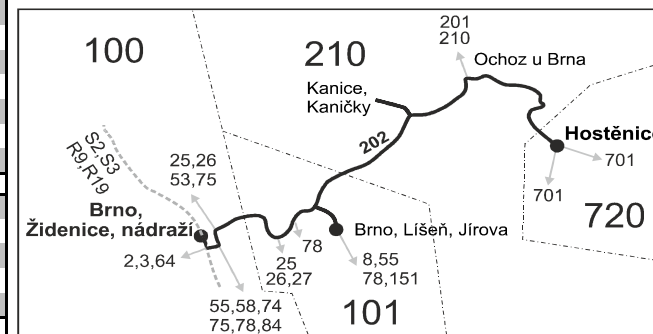

SOBOTA + NEDELE

101	103	105	107
⊗ L	⊗ L	⊗ L	⊗ L
9:02	13:42	15:42	17:42
9:05	13:45	15:45	17:45
9:08	13:48	15:48	17:48
9:09	13:49	15:49	17:49
9:10	13:50	15:50	17:50
9:11	13:51	15:51	17:51
9:13	13:53	15:53	17:53
9:14	13:54	15:54	17:54
9:16	13:56	15:56	17:56
}	}	}	}
}	}	}	}
9:19	13:59	15:59	17:59
9:22	14:02	16:02	18:02
9:24	14:04	16:04	18:04
9:25	14:05	16:05	18:05
9:26	14:06	16:06	18:06
9:28	14:08	16:08	18:08
9:29	14:09	16:09	18:09
9:33	14:13	16:13	18:13
9:35	14:15	16:15	18:15
9:55			

Vysvětlivky:

1. ⇒ spoje navazující na linku 202
   - (o) zastávka od 20 do 5 hodin na znamení
   - (z) zastávka celodenně na znamení
   - } spoj jede po jiné trase
   - ⊗ spoj s bezbariérově přístupným vozidlem
   - ⊗ jede v pracovních dnech
   - ⊗ jede v sobotu
   - ⊗ jede v neděli a ve státem uznávané svátky
   - (w) zastávka v prac.dnech od 20 do 5 hodin, v sobotu a neděli celodenně na znamení
   - B Spoj pokračuje ze zastávky Jírova jako linka 151 do zastávky Šlapanice, Bedřichovice, rozcestí.
2. 36 nejede 1.5., 8.5., 6.7. a 17.11.
   - 56 nejede od 27.12. do 29.12. a od 2.7. do 31.8.
   - 79 jede od 30.3. do 28.10.
   - L Spoj pokračuje ze zastávky Jírova jako linka 151 do Šlapanic.
   - M Spoj pokračuje ze zastávky Jírova jako linka 151 do Měnina.
   - S Spoj pokračuje ze zastávky Jírova jako linka 151 do Sokolnic.
   - Y Spoj pokračuje ze zastávky Jírova jako linka 151 do Kobylnic.
3. Vzhledem ke stavebnímu stavu zastávek nelze garantovat bezbariérový nástup do a výstup z vozidla na všech zastávkách.

Šťastnou cestu s IDS JMK