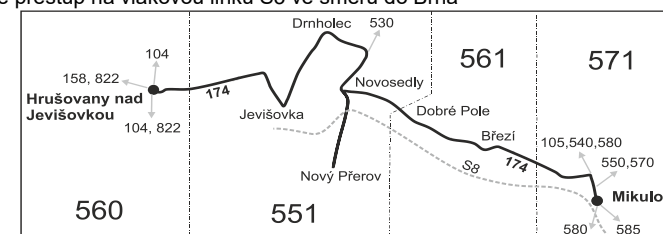

Vysvětlivky:

⇒ spoje navazující na linku 174

(z) zastávka celodenně na znamení

} spoj jede po jiné trase

♣ spoj s bezbariérově přístupným vozidlem

⌘ jede v pracovních dnech

Ⓞ jede v sobotu

+ jede v neděli a ve státem uznávané svátky

16 jede také 31.12., nejede 24.12.

17 jede také 31.12.

50 nejede od 23.12. do 3.1., 31.1., od 17.2. do 21.2., 9.4., od 1.7. do 31.8., 29.10. a 30.10.

Vzhledem ke stavebnímu stavu zastávek nelze garantovat bezbariérový nástup do a výstup z vozidla na všech zastávkách.

V ze zastávky Drnholec pokračuje dále jako linka 530 do zast. Vranovice, žel. st., zde přestup na vlakovou linku S3 ve směru do Brna

Šťastnou cestu s IDS JMK