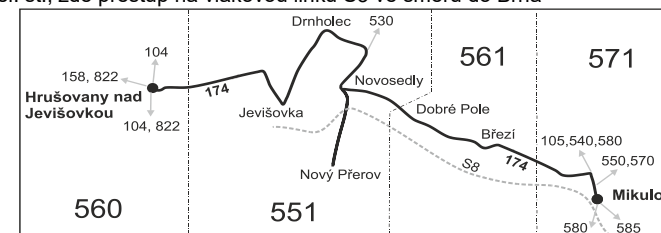

Vysvětlivky:

- ⇒ spoje navazující na linku 174
- (z) zastávka celodenně na znamení
- }

+ jede v neděli a ve státem uznávané svátky

16 jede také 31.12., nejede 24.12.

17 jede také 31.12.

50 nejede od 27.12. do 2.1., 1.2., od 11.2. do 15.2., 18.4., od 1.7. do 30.8., 29.10. a 30.10.

Vzhledem ke stavebnímu stavu zastávek nelze garantovat bezbariérový nástup do a výstup z vozidla na všech zastávkách.

V ze zastávky Drnholec pokračuje dále jako linka 530 do zast. Vranovice, žel. st., zde přestup na vlakovou linku S3 ve směru do Brna

Šťastnou cestu s IDS JMK