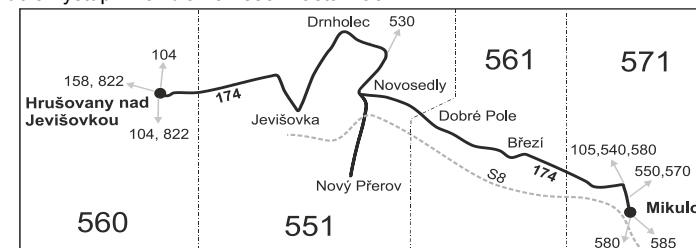

Vysvětlivky:

- ⇒ spoje navazující na linku 174
- (z) zastávka celodenně na znamení
- }
- ⌘ spoj s bezbariérově přístupným vozidlem
- ⌘ jede v pracovních dnech
- Ⓢ jede v sobotu

† jede v neděli a ve státem uznávané svátky

16 nejede 24.12.

50 nejede od 27.12. do 2.1., od 2.2. do 9.2., 29.3., od 2.7. do 31.8., 29.10. a 30.10.

56 nejede od 27.12. do 29.12. a od 2.7. do 31.8.

V ze zastávky Drnholec pokračuje dále jako linka 530 do zast. Vranovice, žel. st., zde přestup na vlakovou linku S3 ve směru do Brna

Vzhledem ke stavebnímu stavu zastávek nelze garantovat bezbariérový nástup do a výstup z vozidla na všech zastávkách.

Šťastnou cestu s IDS JMK