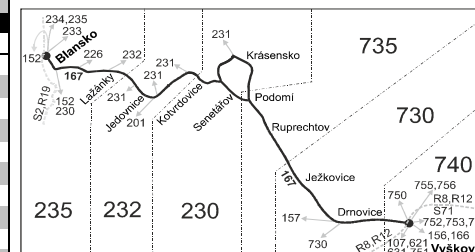

SOBOTA + NEDELE

201	203	205	207	209	211	213	215
⊕+17	⊕67	+66	⊕+17	⊕+17	⊕+17	⊕+16	⊕+16
7:01	9:21	10:21	11:21	13:21	15:21	17:21	19:21
7:05	9:25	10:25	11:25	13:25	15:25	17:25	19:25
7:07	9:27	10:27	11:27	13:27	15:27	17:27	19:27
7:08	9:28	10:28	11:28	13:28	15:28	17:28	19:28
7:11	9:31	10:31	11:31	13:31	15:31	17:31	19:31
7:14	9:34		11:34	13:34	15:34	17:34	19:34
7:15	9:35		11:35	13:35	15:35	17:35	
7:16	9:36		11:36	13:36	15:36	17:36	
7:21	9:41		11:41	13:41	15:41	17:41	
7:22	9:42		11:42	13:42	15:42	17:42	
7:27	9:47		11:47	13:47	15:47	17:47	
7:29	9:49		11:49	13:49	15:49	17:49	
7:32	9:52		11:52	13:52	15:52	17:52	
7:34	9:54		11:54	13:54	15:54	17:54	
			12:05	14:05	16:05	18:05	
	10:05			12:05	14:05	16:05	18:15