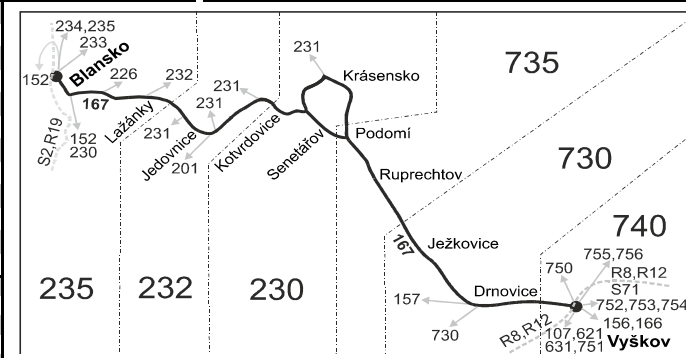

Usek	Číslo spoje:	PRACOVNÍ DNY (nejede 31.12.)																		SOBOTA + NEDĚLE									
		54	52	2	4	6	56	8	10	12	14	16	82	18	20	58	22	24	26	202	204	206	208	210	212	214	216		
Zóna	Zastávka	56	57	5	5	5	56	5	5	5	56	50	5	5	5	5	5	5	68	17	67	66	17	17	17	16			
740	Vyškov, aut.nádr.			4:18	5:15	6:15	7:05	8:05	10:05	12:05	12:45	13:45	14:25	14:45	15:45	17:05	18:30	20:25	22:35					12:05	14:05	16:05	18:05		
740	Vyškov, nem.			4:20	5:17	6:17	7:07	8:07	10:07	12:07	12:47	13:47	14:27	14:47	15:47	17:07	18:32	20:27	22:37					12:07	14:07	16:07	18:07		
730	Drnovice			4:24	5:21	6:21	7:11	8:11	10:11	12:10	12:51	13:50	14:31	14:51	15:51	17:11	18:36	20:31	22:41					12:11	14:11	16:11	18:11		
730	Drnovice, Na žlebě			4:26	5:23	6:23	7:13	8:13	10:13	12:12	12:53	13:52	14:33	14:53	15:53	17:13	18:38	20:33	22:43					12:13	14:13	16:13	18:13		
730	Ježkovice, u hřbitova			4:31	5:28	6:28	7:18	8:18	10:18	12:17	12:58	13:57	14:38	14:58	15:58	17:18	18:43	20:38	22:48					12:18	14:18	16:18	18:18		
730	Ježkovice, točna			4:32	5:29	6:29	7:19	8:19	10:19	12:18	12:59	13:58	14:39	14:59	15:59	17:19	18:44	20:39	22:49					12:19	14:19	16:19	18:19		
735	Ruprechtov, háj. (z)			4:37	5:34	6:34	7:24	8:24	10:24	12:23	13:04	14:03	14:44	15:04	16:04	17:24	18:49	20:44	22:54					8:24	10:24	12:24	14:24	16:24	18:24
735	Ruprechtov, u hřbitova			4:38	5:35	6:35	7:25	8:25	10:25	12:24	13:05	14:04	14:45	15:05	16:05	17:25	18:50	20:45	22:55					8:25	10:25	12:25	14:25	16:25	18:25
735	Ruprechtov			4:40	5:37	6:37	7:27	8:27	10:27	12:26	13:07	14:06	14:47	15:07	16:07	17:27	18:52	20:47	22:57	4:29	8:27	10:27		12:27	14:27	16:27	18:27		
735	Podomí			4:43	5:40	6:40	7:30	8:30	10:30	12:29	13:10	14:09	14:50	15:10	16:10	17:30	18:55	20:50	23:00	4:32	8:30	10:30	10:31	12:30	14:30	16:30	18:30		
230	Krásensko, ZD (z)			4:45	5:42	6:42	7:32	8:32	10:32	12:31	13:12	14:11	14:52	15:12	16:12	17:32	18:57	20:52	23:02	4:34	8:32	10:32	10:33	12:32	14:32	16:32	18:32		
230	Krásensko			4:46	5:43	6:43	7:33	8:33	10:33	12:32	13:13	14:12	14:53	15:13	16:13	17:33	18:58	20:53	23:03	4:35	8:33	10:33	10:34	12:33	14:33	16:33	18:33		
230	Krásensko, rozc.1.0			4:48	5:45	6:45	7:35	8:35	10:35	12:34	13:15	14:14	14:55	15:15	16:15	17:35	19:00	20:55	23:05	4:37	8:35	10:35	10:36	12:35	14:35	16:35	18:35		
	⇒ 231 Studnice			5:47							13:25	14:23		15:19	16:15														
230	Senetářov, MŠ				5:49	6:49		8:39		12:38	13:19	14:18		15:19	16:19						8:39			12:39					
230	Senetářov, Chemoplast	4:49	4:49		5:50	6:50		8:40		12:39	13:20	14:19		15:20	16:20						8:40			12:40					
230	Senetářov, Jednota	4:50	4:50		5:51	6:51		8:41		12:40	13:21	14:20		15:21	16:21						8:41			12:41					
230	Senetářov, MŠ	4:51	4:51	4:52	5:52	6:52	7:39	8:42	10:39	12:41	13:22	14:21		15:22	16:22	17:39	19:04	20:59	23:09	4:41	8:42	10:39	10:40	12:42	14:39	16:39	18:39		
	⇒ 231 Blansko						7:48	8:47	10:42	12:42		14:42				17:42				4:42	8:42	10:42	10:42	12:42	14:42	16:42	18:42		
230	Kotvrdovice, hor.konec	4:53	4:53	4:54	5:54	6:54	7:41				13:24			15:24	16:24														
230	Kotvrdovice, žleb	4:55	4:55	4:56	5:56	6:56	7:43				13:26			15:26	16:26														
230	Kotvrdovice, rozc.Krasová	4:56	4:56	4:57	5:57	6:57	7:44				13:27			15:27	16:27														
232	Jedovnice, garáže ČAD	4:59	4:59	5:00	6:00	7:00	7:47				13:30			15:30	16:30														
232	Jedovnice, nám. přij.	5:00	5:00	5:01	6:01	7:01	7:48				13:31			15:31	16:31														
	⇒ 201 Brno	5:05	5:05	5:05	6:05	7:05	8:05				13:35			15:35	16:35														
232	Jedovnice, nám. odj.	5:01		5:01	6:03	7:03					13:33			15:33	16:33														
232	Jedovnice, chaloupky	5:02		5:02	6:04	7:04					13:34			15:34	16:34														
232	Rudice, rozc.2.0 (z)	5:05		5:05	6:07	7:07					13:37			15:37	16:37														
235	Blansko, Lažánky, škola	5:08		5:08	6:10	7:10					13:40			15:40	16:40														

Vysvětlivky:

- ⇒ spoje navazující na linku 167
- ↳ přestup na navazující spoj
- (z) zastávka celodenně na znamení
- ∩ spoj jede po jiné trase
- × jede v pracovních dnech
- ⊙ jede v sobotu
- + jede v neděli a ve státem uznávané svátky
- 16 jede také 31.12., nejede 24.12.
- 17 jede také 31.12.

50 nejede od 27.12. do 2.1., 1.2., od 11.2. do 15.2., 18.4., od 1.7. do 30.8., 29.10. a 30.10.

56 nejede 27.12., 28.12., 31.12. a od 1.7. do 30.8.

57 jede 27.12., 28.12. a od 1.7. do 30.8.

66 nejede 24.12., 19.4., 1.5., 8.5., 6.7. a 28.10.

67 jede také 24.12., 31.12., 19.4., 1.5., 8.5. a 28.10., nejede 28.9.

68 jede také 23.12., 24.12., 25.12., 31.12., 19.4., 21.4., 5.7. a 27.10.

♦ Senetářov, MŠ - zastavuje na zastávce u kostela

Šťastnou cestu s IDS JMK

Vzhledem ke stavebnímu stavu zastávek nelze garantovat bezbariérový nástup do a výstup z vozidla na všech zastávkách.