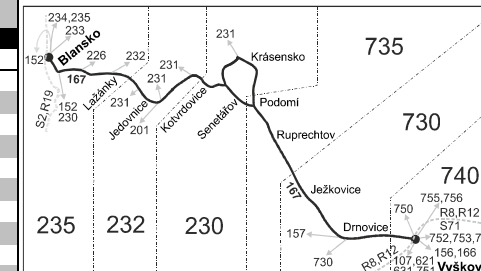

Číslo spoje:	1	51	3	31	5	7	9	11	13	15	33	17	81	19	53	21	23	25	27	29
235 Blansko, aut.st.	✖	✖56	✖57	✖51	✖50	✖56	✖	✖	✖	✖50	✖51	✖56	✖50	✖	✖	✖	✖	✖	✖	✖
235 Blansko, ČKD ředitelství (z)		5:27	5:27	6:37	6:37	6:47	7:37							14:37	15:13	16:13	17:13			
235 Blansko, ČKD strojírna (z)		5:28	5:28	6:38	6:38	6:48	7:38							14:38	15:14	16:14	17:14			
235 Blansko, ČKD nová hala		5:30	5:30	6:40	6:40	6:50	7:40							14:40	15:16	16:16	17:16			
235 Blansko, ČKD Orlík (z)		5:31	5:31	6:41	6:41	6:51	7:41							14:41	15:17	16:17	17:17			
235 Blansko, ČKD Lázně		5:32	5:32	6:42	6:42	6:52	7:42							14:42	15:18	16:18	17:18			
235 Blansko, Lážánky, Márovky		5:34	5:34	6:44	6:44	6:54	7:44							14:44	15:20	16:20	17:20			
235 Blansko, Lážánky, kamnárna		5:35	5:35	6:45	6:45	6:55	7:45							14:45	15:21	16:21	17:21			
235 Blansko, Lážánky		5:36	5:36	6:46	6:46	6:56	7:46							14:46	15:22	16:22	17:22			
235 Blansko, Lážánky, škola		5:37	5:37	6:47	6:47	6:57	7:47							14:47	15:23	16:23	17:23			
232 Rudice, rozc.2.0 (z)		5:40	5:40	6:50	6:50	7:00	7:50							14:50	15:26	16:26	17:26			
232 Jedovnice, chaloupky		5:42	5:42	6:52	6:52	7:02	7:52							14:52	15:28	16:28	17:28			
⇒ 201 Brno				7:07	7:07	7:07	8:07							15:07	15:37	16:37				
232 Jedovnice, nám. přij.		5:43	5:43	6:53	6:53	7:03	7:53							14:53	15:29	16:29	17:29			
232 Jedovnice, nám. odj.		5:43	5:43	6:53	6:53	7:04	7:53							14:53	15:30	16:30	17:30			
232 Jedovnice, garáže ČAD		5:44	5:44	6:54	6:54	7:05	7:54							14:54	15:31	16:31	17:31			
230 Kotvrdovice, rozc.Krasová		5:47	5:47	6:57	6:57	7:08	7:57							14:57	15:34	16:34	17:34			
230 Kotvrdovice, ObÚ		5:48	5:48	6:58	6:58	7:09	7:58							14:58	15:35	16:35	17:35			
230 Senetářov, MŠ						7:12			11:21					15:01	15:38	16:38	17:38			
230 Senetářov, Jednota						7:13			11:22					15:02	15:39	16:39	17:39			
230 Senetářov, Chemoplast						7:14			11:23					15:03	15:40	16:40	17:40			
230 Senetářov, MŠ	4:41	5:51	5:51	7:01	7:01		8:01	9:21	11:24	12:42	12:42	14:25		15:04	15:41	16:41	17:41	19:21	21:21	23:21
230 Krásensko, rozc.1.0	4:45	5:55	5:55	7:05	7:05		8:05	9:25	11:28	12:46	12:46	14:29		15:08	15:45	16:45	17:45	19:25	21:25	23:25
230 Krásensko	4:47	5:57	5:57	7:07	7:07		8:07	9:27	11:30	12:48	12:48	14:31	14:57	15:10	15:47	16:47	17:47	19:27	21:27	23:27
230 Krásensko, ZD (z)	4:48	5:58	5:58	7:08	7:08		8:08	9:28	11:31	12:49	12:49	14:32	14:58	15:11	15:48	16:48	17:48	19:28	21:28	23:28
735 Podomí, škola					7:10		7:19			12:51										
735 Podomí	4:51	6:01	6:01	7:11	7:11	7:20	8:11	9:31	11:34	12:52	12:52	14:35	15:01	15:14	15:51	16:51	17:51	19:31	21:31	23:31
735 Ruprechtov	4:54	6:04	6:04	7:14	7:14	7:23	8:14	9:34	11:37	12:55	12:55	14:38	15:04	15:17	15:54	16:54	17:54	19:34	21:34	23:34
735 Ruprechtov, u hřbitova	4:55	6:05	6:05	7:15	7:15	7:24	8:15	9:35	11:38	12:56	12:56	14:39	15:05	15:18	15:55	16:55	17:55	19:35	21:35	
735 Ruprechtov, háj. (z)	4:56	6:06	6:06	7:16	7:16	7:25	8:16	9:36	11:39	12:57	12:57	14:40	15:06	15:19	15:56	16:56	17:56	19:36	21:36	
730 Ježkovice, točna	5:01	6:11	6:11	7:21	7:21	7:30	8:21	9:41	11:44	13:02	13:02	14:45	15:11	15:24	16:01	17:01	18:01	19:41	21:41	
730 Ježkovice, u hřbitova	5:02	6:12	6:12	7:22	7:22	7:31	8:22	9:42	11:45	13:03	13:03	14:46	15:12	15:25	16:02	17:02	18:02	19:42	21:42	
730 Drnovice, Na žlebě	5:07	6:17	6:17	7:27	7:27	7:36	8:27	9:47	11:50	13:08	13:08	14:51	15:17	15:30	16:07	17:07	18:07	19:47	21:47	
730 Drnovice, škola					7:29															
730 Drnovice	5:09	6:19	6:19	7:29	7:31	7:38	8:29	9:49	11:52	13:10	13:10	14:53	15:19	15:32	16:09	17:09	18:09	19:49	21:49	
740 Vyškov, nem.	5:12	6:22	6:22	7:32	7:34	7:41	8:32	9:52	11:55	13:13	13:13	14:56	15:22	15:35	16:12	17:12	18:12	19:52	21:52	
⇒ 107 Brno	5:14	6:24	6:24	7:34	7:39	7:49	8:44					15:14		15:44	16:14	17:14	18:14			
740 Vyškov, aut.nádr.	5:17	6:27	6:27	7:37	7:39	7:46	8:37	9:57	12:00	13:18	13:18	15:01	15:27	15:40	16:17	17:17	18:17	19:57	21:57	
⇒ 156 Bučovice		6:55					9:05		12:05			15:05		16:05		18:35	20:20			
⇒ 750 Nové Sady	5:20	6:45		56	7:40	7:40	8:50			13:30	13:30		15:30	15:50	16:30		18:20			

SOBOTA + NEDĚLE

201	203	205	207	209	211	213	215
⊕	⊕67	⊕66	⊕	⊕	⊕	⊕	⊕
7:01	9:21	10:21	11:21	13:21	15:21	17:21	19:21
7:05	9:25	10:25	11:25	13:25	15:25	17:25	19:25
7:07	9:27	10:27	11:27	13:27	15:27	17:27	19:27
7:08	9:28	10:28	11:28	13:28	15:28	17:28	19:28
7:11	9:31	10:31	11:31	13:31	15:31	17:31	19:31
7:14	9:34		11:34	13:34	15:34	17:34	19:34
7:15	9:35		11:35	13:35	15:35	17:35	
7:16	9:36		11:36	13:36	15:36	17:36	
7:21	9:41		11:41	13:41	15:41	17:41	
7:22	9:42		11:42	13:42	15:42	17:42	
7:27	9:47		11:47	13:47	15:47	17:47	
7:29	9:49		11:49	13:49	15:49	17:49	
7:32	9:52		11:52	13:52	15:52	17:52	
	10:05		12:05	14:05	16:05	18:05	
			12:05	14:05	16:05	18:15	

Vysvětlivky:

- ⇒ spoje navazující na linku 167
- (z) zastávka celodenně na znamení
- ⌋ spoj jede po jiné trase
- ✖ jede v pracovních dnech
- ⊕ jede v sobotu

- ⊕ jede v neděli a ve státem uznávané svátky
- 50 nejede 29.3. a od 2.7. do 31.7.
- 51 jede 29.3. a od 2.7. do 31.7.
- 56 nejede od 2.7. do 31.7.
- 57 jede od 2.7. do 31.7.

- 66 nejede 2.4., 1.5., 8.5. a 6.7.
- 67 jede také 2.4., 1.5., 8.5. a 6.7.
- ♦ Senetářov, MŠ - zastavuje na zastávce u kostela

Šťastnou cestu s IDS JMK

Vzhledem ke stavebnímu stavu zastávek nelze garantovat bezbariérový nástup do a výstup z vozidla na všech zastávkách.