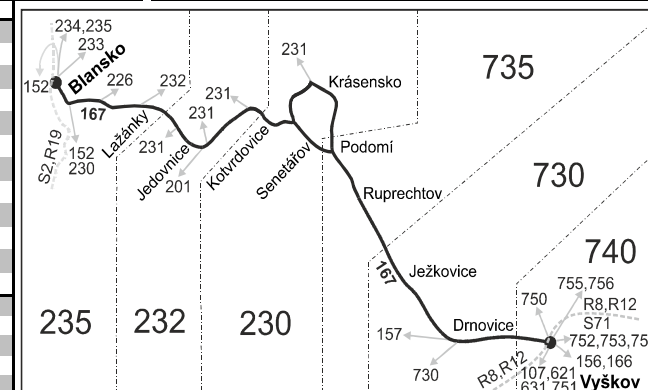

PRACOVNÍ DNY																		SOBOTA + NEDELE								
Číslo spoje:		54	52	2	4	6	56	8	10	12	14	16	82	18	20	58	22	24	26	202	204	208	206	210	212	214	216	
Úsek	Zóna	Zastávka	↔56	↔57	↔	↔	↔56	↔	↔	↔	↔56	↔50	↔	↔	↔	↔	↔	↔	↔	Ⓜ68	Ⓜ†	†66	Ⓜ67	Ⓜ†	Ⓜ†	Ⓜ†	Ⓜ†	
		740 Vyškov, aut.nádr.			4:17	5:17	6:17	7:07	8:07	10:07	12:04	12:47	13:47	14:25	14:47	15:42	17:07	18:32	20:27	22:37								
		740 Vyškov, nem.			4:21	5:21	6:21	7:11	8:12	10:11	12:08	12:51	13:51	14:30	14:51	15:47	17:11	18:36	20:31	22:41								
		730 Drnovice			4:24	5:24	6:24	7:14	8:16	10:14	12:11	12:54	13:54	14:34	14:54	15:51	17:14	18:39	20:34	22:44								
		730 Drnovice, Na žlebě			4:26	5:26	6:26	7:16	8:18	10:16	12:13	12:56	13:56	14:36	14:56	15:53	17:16	18:41	20:36	22:46								
		730 Ježkovice, u hřbitova			4:31	5:31	6:31	7:21	8:23	10:21	12:18	13:01	14:01	14:41	15:01	15:58	17:21	18:46	20:41	22:51								
		730 Ježkovice, točna			4:32	5:32	6:32	7:22	8:24	10:22	12:19	13:02	14:02	14:42	15:02	15:59	17:22	18:47	20:42	22:52								
		735 Ruprechtov, háj. (z)			4:37	5:37	6:37	7:27	8:29	10:27	12:24	13:07	14:07	14:47	15:07	16:04	17:27	18:52	20:47	22:57								
		735 Ruprechtov, u hřbitova			4:38	5:38	6:38	7:28	8:30	10:28	12:25	13:08	14:08	14:48	15:08	16:05	17:28	18:53	20:48	22:58								
		735 Ruprechtov			4:40	5:40	6:40	7:30	8:32	10:30	12:27	13:10	14:10	14:50	15:10	16:07	17:30	18:55	20:50	23:00								
		735 Podomí			4:43	5:43	6:43	7:33	8:35	10:33	12:30	13:13	14:13	14:53	15:13	16:10	17:33	18:58	20:53	23:03								
		230 Krásensko, ZD (z)			4:45	5:45	6:45	7:35	8:37	10:35	12:32	13:15	14:15	14:55	15:15	16:12	17:35	19:00	20:55	23:05								
		230 Krásensko			4:46	5:46	6:46	7:36	8:38	10:36	12:33	13:16	14:16	14:56	15:16	16:13	17:36	19:01	20:56	23:06								
		230 Krásensko, rozc.1.0			4:48	5:48	6:48	7:38	8:40	10:38	12:35	13:18	14:18		15:18	16:15	17:38	19:03	20:58	23:08								
		⇒ 231 Studnice					5:48						5:66 13:25	14:20		15:19	16:15											
		230 Senetářov, MŠ					5:52	6:52		8:44		12:39	13:22	14:22		15:22	16:19											
		230 Senetářov, Chemoplast	4:48	4:48			5:53	6:53		8:45		12:40	13:23	14:23		15:23	16:20											
		230 Senetářov, Jednota	4:49	4:49			5:54	6:54		8:46		12:41	13:24	14:24		15:24	16:21											
		230 Senetářov, MŠ	4:50	4:50	4:52	5:55	6:55	7:42	8:47	10:42	12:42	13:25	14:25		15:25	16:22	17:42	19:07	21:02	23:12								
		⇒ 231 Blansko					7:48	8:47	10:42	12:42		14:42				17:42												
		230 Kotvrdovice, hor.konec	4:52	4:52	4:54	5:57	6:57	7:44				13:27			15:27	16:24												
		230 Kotvrdovice, žleb	4:54	4:54	4:56	5:59	6:59	7:46				13:29			15:29	16:26												
		230 Kotvrdovice, rozc.Krasová	4:55	4:55	4:57	6:00	7:00	7:47				13:30			15:30	16:27												
		232 Jedovnice, garáže ČAD	4:58	4:58	5:00	6:03	7:03	7:50				13:33			15:33	16:30												
		232 Jedovnice, nám. příj.	4:59	4:59	5:01	6:04	7:04	7:51				13:34			15:34	16:31												
		⇒ 201 Brno	5:05	5:05	5:05	6:05	7:05	8:05				5:66 13:35			15:35	16:35												
		232 Jedovnice, nám. odj.	5:00		5:02	6:05	7:05					13:35			15:35	16:33												
		232 Jedovnice, chaloupky	5:01		5:03	6:06	7:06					13:36			15:36	16:34												
		232 Rudice, rozc.2.0 (z)	5:04		5:06	6:09	7:09					13:39			15:39	16:37