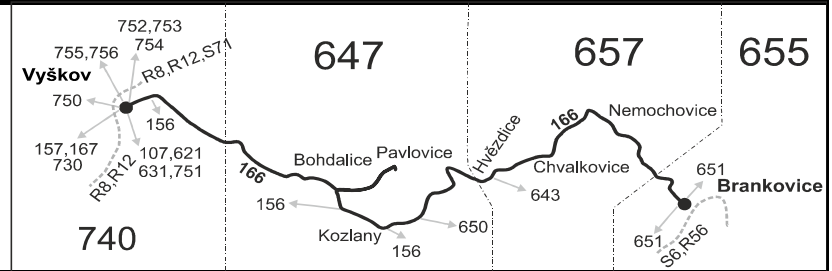

- Vysvětlivky:**
- ⇒ spoje navazující na linku 166
 - ↳ přestup na navazující spoj
 - (z) zastávka celodenně na znamení
 - ∩ spoj jede po jiné trase
 - ♣ spoj s bezbariérově přístupným vozidlem
 - × jede v pracovních dnech
 - ⊕ jede v sobotu
 - † jede v neděli a ve státem uznávané svátky
 - 16 nejede 24.12.
 - 50 nejede od 27.12. do 2.1., od 2.2. do 9.2., 29.3., od 2.7. do 31.8., 29.10. a 30.10.
 - 51 jede od 27.12. do 2.1., od 2.2. do 9.2., 29.3., od 2.7. do 31.8., 29.10. a 30.10.