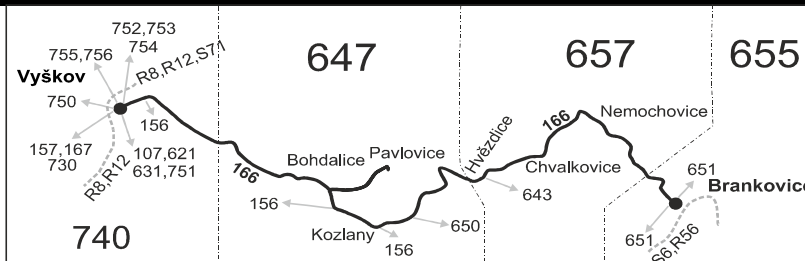

Vysvětlivky:

- ⇒ spoje navazující na linku 166
- ↳ přestup na navazující spoj
- (z) zastávka celodenně na znamení
- }
- ⊗ spoj jede po jiné trase
- ♣ spoj s bezbariérově přístupným vozidlem

12 nejede 24.12., 25.12. a 31.12.
16 nejede 24.12.
56 nejede od 27.12. do 29.12. a od 2.7. do 31.8.

Šťastnou cestu s IDS JMK

1. ⊗ jede v pracovních dnech
   - ⊗ jede v sobotu
   - † jede v neděli a ve státem uznávané svátky
   - P Z Bohdalic pokračuje po lince 156 do Vyškova
2. Vzhledem ke stavebnímu stavu zastávek nelze garantovat bezbariérový nástup do a výstup z vozidla na všech zastávkách.