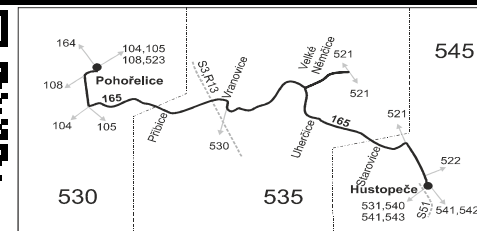

SOBOTA + NEDELE

201	203	205	207	209	211	213	215
Ⓢ†	Ⓢ†	Ⓢ†	Ⓢ†	Ⓢ†	Ⓢ†	Ⓢ†	Ⓢ†
4:44		8:44		12:44		16:44	
4:47		8:47		12:47		16:47	
4:52		8:52		12:52		16:52	
4:54		8:54		12:54		16:54	
4:58		8:58		12:58		16:58	
5:00		9:00		13:00		17:00	
5:01		9:01		13:01		17:01	
}		}		}		}	
5:03		9:03		13:03		17:03	
5:05		9:05		13:05		17:05	
5:07		9:07		13:07		17:07	
5:09		9:09		13:09		17:09	
5:11		9:11		13:11		17:11	
5:20		9:16		13:16		17:16	
	5:28		9:48		13:48		17:48
	5:29		9:49		13:49		17:49
	5:30		9:50		13:50		17:50
	5:32		9:52		13:52		17:52
	5:34		9:54		13:54		17:54
	5:37		9:57		13:57		17:57
	5:40		10:00		14:00		18:00
	5:42		10:02		14:02		18:02
	}		}		}		}
	5:45		10:05		14:05		18:05
	5:46		10:06		14:06		18:06
	5:48		10:08		14:08		18:08
		5:55					

Vysvětlivky:

- ⇒ spoje navazující na linku 165
- (z) zastávka celodenně na znamení
- | spoj zastávkou projíždí
- ⎵ spoj jede po jiné trase
- ♣ spoj s bezbariérově přístupným vozidlem
- ♠ jede v pracovních dnech
- Ⓢ jede v sobotu
- † jede v neděli a ve státem uznávané svátky
- **50** nejezdí od 1.7. do 30.8., 29.10. a 30.10.

Šťastnou cestu s IDS JMK