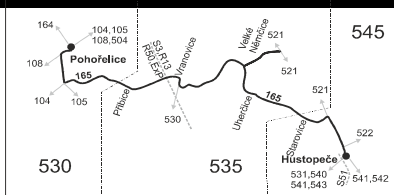

Vysvětlivky:

- ⇒ spoje navazující na linku 165
- (z) zastávka celodenně na znamení
- ∩ spoj jede po jiné trase
- ♣ spoj s bezbariérově přístupným vozidlem
- ♣ jede v pracovních dnech
- ⊙ jede v sobotu
- † jede v neděli a ve státem uznávané svátky
- 50 nejede od 1.1. do 3.1., 31.1., od 17.2. do 21.2., 9.4., od 1.7. do 31.8., 29.10. a 30.10.

Šťastnou cestu s IDS JMK

Vzhledem ke stavebnímu stavu zastávek nelze garantovat bezbariérový nástup do a výstup z vozidla na všech zastávkách.