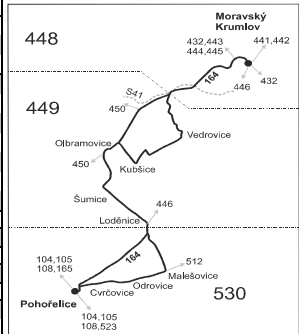

Úsek	Číslo spoje:	1 3 51 53 105 107 101 55 65 11 103 109 15 161 111 57 59 113 61 115 63 117 201																			SOBOTA + NEDĚLE						
		1	3	51	53	105	107	101	55	65	11	103	109	15	161	111	57	59	113	61	115	63	117	201	181	183	185
530 Pohořelice, průmyslová zóna jih (z)						5:47							14:04										22:32				
530 Pohořelice, MěÚ						5:48							14:05										22:33				
530 Pohořelice, nám. příj.						5:50							14:07										22:35				
530 Pohořelice, nám. odj.			5:25		5:50	6:39	7:25	10:00	12:00		13:39	14:09	14:39	15:39	16:09	16:39	17:39	18:44	20:05	22:35	23:05	7:00	15:00	19:00			
530 Pohořelice, Tyršova			5:26		5:51	6:40	7:26	10:01	12:01		13:40	14:10	14:40	15:40	16:10	16:40	17:40	18:45	20:06	22:36	23:06	7:01	15:01	19:01			
530 Cvrčovice, učiliště			5:28		5:53	6:42	7:28	10:03	12:03		13:42	14:12	14:42	15:42	16:12	16:42	17:42	18:47	20:08	22:38	23:08	7:03	15:03	19:03			
530 Cvrčovice			5:29		5:54	6:43	7:29	10:04	12:04		13:43	14:13	14:43	15:43	16:13	16:43	17:43	18:48	20:09	22:39	23:09	7:04	15:04	19:04			
530 Odrovice			5:32		5:57	6:46	7:32	10:07	12:07		13:46	14:16	14:46	15:46	16:16	16:46	17:46	18:50	20:12	22:42	23:12	7:07	15:07	19:07			
530 Odrovice, bytovky			5:33		5:58	6:47	7:33	10:08	12:08		13:47	14:17	14:47	15:47	16:17	16:47	17:47	18:51	20:13	22:43	23:13	7:08	15:08	19:08			
530 Malešovice, ObÚ			5:36		6:01	6:50	7:36	10:11	12:11		13:50	14:20	14:50	15:50	16:20	16:50	17:50	18:54	20:16	22:46	23:16	7:11	15:11	19:11			
⇒ 512 D. Kounice, Modřice												14:40															
449 Loděnice, škola			5:41		6:06	6:55	7:41	10:16	12:16	13:05	13:55	14:25	14:55	15:55	16:25	16:55	17:55	18:59	20:21	22:51	23:21	7:16	15:16	19:16			
⇒ 446 Jezeřany-Maršovice											13:57																
449 Loděnice, ObÚ			5:42	5:57	6:07	6:56	7:42	10:17	12:17	13:06		14:26	14:56	15:56	16:26	16:56	17:56	19:00	20:22	22:52	23:22	7:17	15:17	19:17			
⇒ 446 Jezeřany-Maršovice						7:00												19:00		22:55							
449 Loděnice, křiž. Šumická			5:43	5:58	6:08	6:57	7:43	10:18	12:18	13:07		14:27	14:57	15:57	16:27	16:57	17:57		20:23	22:53	23:23	7:18	15:18	19:18			
449 Šumice, škola			5:45	6:00	6:10	6:59	7:45	10:20	12:20	13:09		14:29	14:59	15:59	16:29	16:59	17:59		20:25	22:55	23:25	7:20	15:20	19:20			
449 Olbramovice, rest.	4:20	5:20	5:50	6:05	6:15	7:04	7:50	10:25	12:25	13:14		14:34	14:34	15:04	16:04	16:34	17:04	18:04	20:30	23:00	23:30	7:25	15:25	19:25			
⇒ 450 Jiřice u Miroslavi			5:54						12:38	13:38			15:11	16:11		17:11											
449 Olbramovice, prodejna	4:22	5:22	5:52	6:07	6:17	7:06	7:52	10:27	12:27	13:16		14:36	14:36	15:06	16:06	16:36	17:06	18:06	20:32	23:02	23:32	7:27	15:27	19:27			
⇒ 450 Miroslav			5:55			7:06		10:28	12:28	13:28				16:08		18:08											
449 Kubšice, křiž.	4:25	5:25	5:55	6:10	6:20	7:09	7:55	10:30	12:30	13:19		14:39	15:09	16:09	16:39	17:09	18:09		20:35	23:05	23:35	7:30	15:30	19:30			
449 Vedrovice, u lípy	4:29	5:29	5:59	6:24	6:24	7:13	7:59	10:34	12:34	13:23		14:43	15:13	16:13	17:13	18:13		20:39	23:09	23:39	7:34	15:34	19:34				
449 Vedrovice, ObÚ	4:31	5:31	6:01	6:26	6:26	7:09	7:15	8:01	10:36	13:25		14:45	15:15	16:15	17:15	18:15		20:41	23:11	23:41	7:36	15:36	19:36				
448 Moravský Krumlov, Rakšice, lesovna (z)	4:34	5:34	6:04	6:29	6:29	7:12	7:18	8:04	10:39	13:28		14:48	15:18	16:18	17:18	18:18		20:44	23:14				7:39	15:39	19:39		
448 Moravský Krumlov, Rakšice, žel.st.	4:36	5:36	6:06	6:31	6:31	7:14	7:20	8:06	10:41	13:30		14:42	14:50	15:20	16:20	17:20	18:20		20:46	23:16				7:41	15:41	19:41	
⇒ 541 Brno	23:42	5:42	6:12	6:42		7:24	8:12																				
448 Moravský Krumlov, Rakšice, Silo	4:37	5:37	6:07	6:32	6:32	7:15	7:21	8:07	10:42	13:31		14:43	14:51	15:21	16:21	17:21	18:21		20:47	23:17				7:42	15:42	19:42	
448 Moravský Krumlov, Rakšice, rest.	4:40	5:40	6:10	6:35	6:35	7:18	7:24	8:10	10:45	13:34		14:46	14:54	15:24	16:24	17:24	18:24		20:50	23:20				7:45	15:45	19:45	

Vysvětlivky:

- ⇒ spoje navazující na linku 164
- (z) zastávka celodenně na znamení
- ∩ spoj jede po jiné trase
- ♣ spoj s bezbariérově přístupným vozidlem
- ✱ jede v pracovních dnech
- Ⓢ jede v sobotu
- † jede v neděli a ve státem uznávané svátky

- **16** jede také 31.12., nejede 24.12.
- **17** jede také 31.12.
- **26** nejede 27.12., 28.12. a 31.12.
- **50** nejede od 27.12. do 2.1., 1.2., od 11.2. do 15.2., 18.4., od 1.7. do 30.8., 29.10. a 30.10.
- **56** nejede 27.12., 28.12., 31.12. a od 1.7. do 30.8.
- Ⓢ odjezd na zavolání a to nejméně 30 minut před odjezdem na 5 4317 4317 volba 1.
- ♣ pokračuje jako linka 446 do zastávky Jezeřany-Maršovice, točna

Vzhledem ke stavebnímu stavu zastávek nelze garantovat bezbariérový nástup do a výstup z vozidla na všech zastávkách.

Šťastnou cestu s IDS JMK