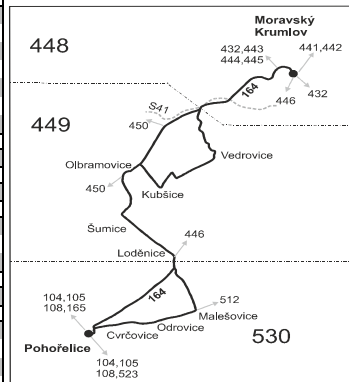

Main table with columns: Úsek, Zóna, Zastávka, 1, 3, 51, 53, 105, 107, 101, 55, 65, 11, 103, 109, 15, 161, 111, 57, 59, 113, 61, 115, 63, 117, 201, 181, 183, 185. Rows include destinations like Pohořelice, Moravský Krumlov, and various bus numbers.

Table for SOBOTA + NEDELE (Saturday + Sunday) with columns 181, 183, 185 and time slots.

Vysvětlivky:
→ spoje navazující na linku 164
(z) zastávka celodenně na znamení
} spoj jede po jiné trase
♯ spoj s bezbariérově přístupným vozidlem
Vzhledem ke stavebnímu stavu zastávek nelze garantovat bezbariérový nástup do a výstup z vozidla na všech zastávkách.
\* jede v pracovních dnech
@ jede v sobotu
† jede v neděli a ve státem uznávané svátky
A pokračuje jako linka 446 do zastávky Jezeřany-Maršovice, točna
16 nejede 24. 12.
29 nejede od 27. 12. do 29. 12.
50 nejede od 27. 12. do 2. 1., od 2. 2. do 9. 2., 29. 3., od 2. 7. do 31. 8., 29. 10. a 30. 10.
56 nejede od 27. 12. do 29. 12. a od 2. 7. do 31. 8.