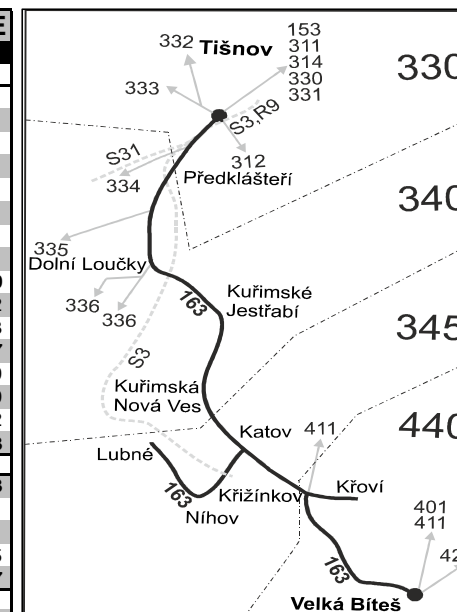

PRACOVNÍ DNY														SOBOTA + NEDELE				
Číslo spoje:		3	5	7	31	9	11	13	33	15	81	17	83	19	85	155	153	157	159	
Úsek	Zóna	✘	✘	✘	✘52	✘	✘	✘	✘52	✘	✘	✘	✘	✘	✘	Ⓞ	†	Ⓞ†	Ⓞ†	
330	Tišnov, žel.st.		5:25	6:38		8:38	10:38	13:08		14:08	15:08	16:08	17:08	18:08	22:38					
330	Tišnov, Nádražní		5:26	6:39		8:39	10:39	13:09		14:09	15:09	16:09	17:09	18:09	22:39					
330	Tišnov, Čerp.st.		5:27	6:40		8:40	10:40	13:10		14:10	15:10	16:10	17:10	18:10	22:40					
330	Předklášteří, papírna		5:29	6:42		8:42	10:42	13:12		14:12	15:12	16:12	17:12	18:12	22:42					
330	Předklášteří, ObÚ		5:30	6:43		8:43	10:43	13:13		14:13	15:13	16:13	17:13	18:13	22:43					
330	Štěpánovice, rozc.1.7 (z)		5:31	6:44		8:44	10:44	13:14		14:14	15:14	16:14	17:14	18:14	22:44					
340	Dolní Loučky, Střemchovi		5:34	6:47		8:47	10:47	13:17		14:17	15:17	16:17	17:17	18:17	22:46					
340	Dolní Loučky, Mezihofí		5:35	6:48		8:48	10:48	13:18		14:18	15:18	16:18	17:18	18:18	22:47					
340	Dolní Loučky, škola		5:37	6:50		8:50	10:50	13:20		14:20	15:20	16:20	17:20	18:20	22:48					
340	Dolní Loučky, hájenka (z)		5:39	6:52		8:52	10:52	13:22		14:22	15:22	16:22	17:22	18:22	22:50					
340	Dolní Loučky, Chytálky, rozc.		5:40	6:53		8:53	10:53	13:23		14:23	15:23	16:23	17:23	18:23	22:51					
340	Kuřimské Jestřabí	4:55	5:45	6:58		8:58	10:58	13:28		14:28	15:28	16:28	17:28	18:28	22:55	8:57	8:57	12:57	18:57	
340	Kuřimská Nová Ves	4:57	5:47	7:00		9:00	11:00	13:30		14:30	15:30	16:30	17:30	18:30	22:56	8:59	8:59	12:59	18:59	
345	Kuřimská Nová Ves, Prosatín, rozc.1.0 (z)	4:58	5:48	7:01		9:01	11:01	13:31		14:31	15:31	16:31	17:31	18:31	22:57	9:00	9:00	13:00	19:00	
345	Katov	5:00	5:50	7:03		9:03	11:03	13:33		14:33	15:33	16:33	17:33	18:33	22:58	9:02	9:02	13:02	19:02	
345	Níhov, žel.st.	příj.	5:02	5:52	7:05	9:05	11:05	13:35		14:35	15:35	16:35	17:35	18:35	22:59	9:03	9:03	13:03	19:03	
	⇒ S3 Brno		5:12	6:12	7:21	9:12	11:12									9:12	9:12	13:12	19:12	
345	Níhov, žel.st.	odj.	5:02	5:52	7:05	9:05	11:05	13:35		14:50	15:50	16:50	17:35	18:50	22:59	9:03	9:03	13:03	19:03	
345	Níhov		5:54							14:52	15:52	16:52		18:52						
345	Lubné		5:58							14:56	15:56	16:56		18:56						
345	Níhov	5:04	6:02	7:07		9:07	11:07	13:37		15:00	16:00	17:00	17:37	19:00	23:00	9:05	9:05	13:05	19:05	
345	Níhov, žel.st.	příj.	5:06	6:04	7:09	9:09	11:09	13:39		15:02	16:02	17:02	17:39	19:02	23:01	9:07	9:07	13:07	19:07	
	⇒ S3 Brno		5:12	6:12	7:21					15:12	16:21	17:21		19:12		9:12	9:12	13:12	19:12	
	⇒ 163 Tišnov		6:08																	
345	Níhov, žel.st.	odj.	5:07	6:07	7:10	9:10	11:10	13:40		15:02	16:02	17:02	17:39	19:02	23:01	9:08	9:08	13:08	19:08	
345	Katov	5:09	6:09	7:12		9:12	11:12	13:42		15:04	16:04	17:04	17:41	19:04	23:02	9:10	9:10	13:10	19:10	
345	Křížínkov	5:11	6:11	7:14		9:14	11:14	13:44		15:06	16:06	17:06	17:43	19:06	23:03	9:12	9:12	13:12	19:12	
440	Křoví, I	5:14	6:14			9:17	11:17	13:47		15:09	16:09	17:09		19:09			9:15			
440	Křoví, II	5:15	6:15		7:23	9:18	11:18	13:48	14:38	15:10	16:10	17:10		19:10			9:16			
440	Křoví, I	5:17	6:17		7:25	9:20	11:20	13:50	14:40	15:12	16:12	17:12		19:12			9:18			
440	Křoví, rozc.0.5	5:18	6:18	7:16	7:26	9:21	11:21	13:51	14:41	15:13	16:13	17:13		19:13			9:14	9:19	13:14	19:14
	⇒ 163 Tišnov								14:42											
440	Křoví, píla	5:19	6:19	7:17	7:27	9:22	11:22	13:52	14:42	15:14	16:14	17:14		19:14			9:15	9:20	13:15	19:15
440	Velká Bíteš, samota	5:21	6:21	7:19	7:29	9:24	11:24	13:54	14:44	15:16	16:16	17:16		19:16			9:17	9:22	13:17	19:17
440	Velká Bíteš, škola	5:23	6:23	7:21	7:31	9:26	11:26	13:56	14:46	15:18	16:18	17:18		19:18			9:19	9:24	13:19	19:19
440	Velká Bíteš, nám.	5:25	6:25	7:23	7:33	9:28	11:28	13:58	14:48	15:20	16:20	17:20		19:20			9:21	9:26	13:21	19:21
	⇒ 401 Brno, Kyjevská	5:34	6:38	7:38	7:38	9:34	11:34			15:34	16:38	17:34		19:34			9:38	9:38	13:38	19:38
440	Velká Bíteš, sídliště	5:27																		
440	Velká Bíteš, BDS	5:28																		
440	Velká Bíteš, 1.BS	5:30																		

Odjezd na zavolání:

Na spoji č. 85 v takto označených zastávkách:

- pro výstup: stačí informovat řidiče;
- pro nástup: spoj je nutné objednat, a to nejméně 30 minut před odjezdem na telefonu 5 4317 4317 - volba 1.

Vysvětlivky:

- ⇒ spoje navazující na linku 163
- (z) zastávka celodenně na znamení
- ∩ spoj jede po jiné trase
- ✘ jede v pracovních dnech
- Ⓞ jede v sobotu
- † jede v neděli a ve státem uznávané svátky
- ♣ odjezd ze zastávky u prodejny potravin (autobus přijíždí od Lubného)

52 nejede 29.10. a 30.10.

Šťastnou cestu s IDS JMK