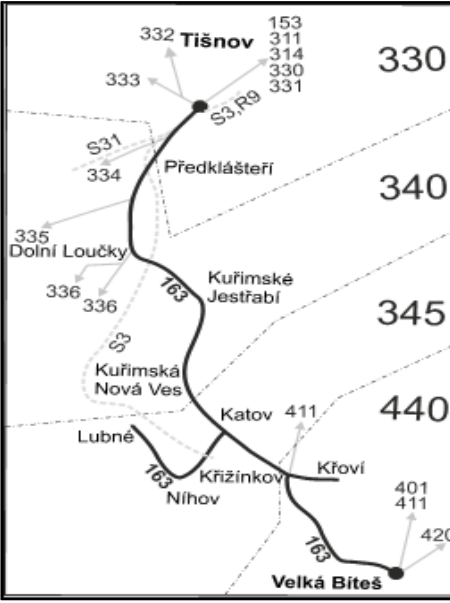

PRACOVNÍ DNY														SOBOTA + NEDĚLE			
Číslo spoje:		3	5	7	31	9	11	13	33	15	81	17	83	19	85	155	153	157	159
Usek	Zóna	✘	✘	✘⁵⁶	✘⁵²	✘	✘	✘	✘⁵²	✘	✘	✘	✘	✘	✘	ⓐ⁶⁷	†⁶⁶	ⓐ†	ⓐ†
	Zastávka																		
330	Tišnov, žel.st.		5:25	6:38		8:38	10:38	13:08		14:08	15:08	16:08	17:08	18:08	22:38				
330	Tišnov, Nádražní		5:26	6:39		8:39	10:39	13:09		14:09	15:09	16:09	17:09	18:09	22:39				
330	Tišnov, čerp.st.		5:27	6:40		8:40	10:40	13:10		14:10	15:10	16:10	17:10	18:10	22:40				
330	Předklášteří, papírna		5:29	6:42		8:42	10:42	13:12		14:12	15:12	16:12	17:12	18:12	22:42				
330	Předklášteří, ObÚ		5:30	6:43		8:43	10:43	13:13		14:13	15:13	16:13	17:13	18:13	22:43				
330	Štěpánovice, rozc.1.7 (z)		5:31	6:44		8:44	10:44	13:14		14:14	15:14	16:14	17:14	18:14	22:44				
340	Dolní Loučky, Střemchoví		5:34	6:47		8:47	10:47	13:17		14:17	15:17	16:17	17:17	18:17	22:46				
340	Dolní Loučky, Mezihofí		5:35	6:48		8:48	10:48	13:18		14:18	15:18	16:18	17:18	18:18	22:47				
340	Dolní Loučky, škola		5:37	6:50		8:50	10:50	13:20		14:20	15:20	16:20	17:20	18:20	22:48				
340	Dolní Loučky, hájenka (z)		5:39	6:52		8:52	10:52	13:22		14:22	15:22	16:22	17:22	18:22	☉22:50	8:52	8:52	12:52	18:52
340	Dolní Loučky, Chytálky, rozc.		5:40	6:53		8:53	10:53	13:23		14:23	15:23	16:23	17:23	18:23	☉22:51	8:53	8:53	12:53	18:53
340	Kuřimské Jestřabí	4:55	5:45	6:58		8:58	10:58	13:28		14:28	15:28	16:28	17:28	18:28	☉22:55	8:57	8:57	12:57	18:57
340	Kuřimská Nová Ves	4:57	5:47	7:00		9:00	11:00	13:30		14:30	15:30	16:30	17:30	18:30	☉22:56	8:59	8:59	12:59	18:59
345	Kuřimská Nová Ves, Prosatín, rozc.1.0 (z)	4:58	5:48	7:01		9:01	11:01	13:31		14:31	15:31	16:31	17:31	18:31	☉22:57	9:00	9:00	13:00	19:00
345	Katov	5:00	5:50	7:03		9:03	11:03	13:33		14:33	15:33	16:33	17:33	18:33	☉22:58	9:02	9:02	13:02	19:02
345	Níhov, žel.st. příj.	5:02	5:52	7:05		9:05	11:05	13:35		14:35	15:35	16:35	17:35	18:35	☉22:59	9:03	9:03	13:03	19:03
	⇒ S3 Brno	5:12	6:12	7:21		9:12	11:12									9:12	9:12	13:12	19:12
345	Níhov, žel.st. odj.	5:02	5:52	7:05		9:05	11:05	13:35		14:50	15:50	16:50	17:35	18:50	☉22:59	9:03	9:03	13:03	19:03
345	Níhov	}	5:54	}		}	}	}		14:52	15:52	16:52		18:52		}	}	}	}
345	Lubné	}	5:58	}		}	}	}		14:56	15:56	16:56		18:56		}	}	}	}
345	Níhov	5:04	†6:02	7:07		9:07	11:07	13:37		†15:00	†16:00	†17:00	17:37	†19:00	☉23:00	9:05	9:05	13:05	19:05
345	Níhov, žel.st. příj.	5:06	6:04	7:09		9:09	11:09	13:39		15:02	16:02	17:02	17:39	19:02	☉23:01	9:07	9:07	13:07	19:07
	⇒ S3 Brno	5:12	6:12	7:21						15:12	16:21	17:21		19:12		9:12	9:12	13:12	19:12
	⇒ 163 Tišnov		5:56:08																
345	Níhov, žel.st. odj.	5:07	6:07	7:10		9:10	11:10	13:40		15:02	16:02	17:02	17:39	19:02	☉23:01	9:08	9:08	13:08	19:08
345	Katov	5:09	6:09	7:12		9:12	11:12	13:42		15:04	16:04	17:04	17:41	19:04	☉23:02	9:10	9:10	13:10	19:10
345	Křížinkov	5:11	6:11	7:14		9:14	11:14	13:44		15:06	16:06	17:06	17:43	19:06	☉23:03	9:12	9:12	13:12	19:12
440	Křoví, I	5:14	6:14	}		9:17	11:17	13:47		15:09	16:09	17:09		19:09		}	9:15	}	}
440	Křoví, II	5:15	6:15	}	7:23	9:18	11:18	13:48	14:38	15:10	16:10	17:10		19:10		}	9:16	}	}
440	Křoví, I	5:17	6:17	}	7:25	9:20	11:20	13:50	14:40	15:12	16:12	17:12		19:12		}	9:18	}	}
440	Křoví, rozc.0.5	5:18	6:18	7:16	7:26	9:21	11:21	13:51	14:41	15:13	16:13	17:13		19:13		9:14	9:19	13:14	19:14
	⇒ 163 Tišnov									14:42									
440	Křoví, píla	5:19	6:19	7:17	7:27	9:22	11:22	13:52	14:42	15:14	16:14	17:14		19:14		9:15	9:20	13:15	19:15
440	Velká Bíteš, samota	5:21	6:21	7:19	7:29	9:24	11:24	13:54	14:44	15:16	16:16	17:16		19:16		9:17	9:22	13:17	19:17
440	Velká Bíteš, škola	5:23	6:23	7:21	7:31	9:26	11:26	13:56	14:46	15:18	16:18	17:18		19:18		9:19	9:24	13:19	19:19
440	Velká Bíteš, nám.	5:25	6:25	7:23	7:33	9:28	11:28	13:58	14:48	15:20	16:20	17:20		19:20		9:21	9:26	13:21	19:21
	⇒ 401 Brno, Kyjevská	5:34	6:38	7:38	7:38	9:34	11:34			15:34	16:38	17:34		19:34		9:38	9:38	13:38	19:38
440	Velká Bíteš, sídliště	5:27						14:00											
440	Velká Bíteš, BDS	5:28						14:01											

Odjezd na zavolání:

Na spoji č. 85 v takto označených zastávkách:

- pro výstup: stačí informovat řidiče;
- pro nástup: spoj je nutné objednat, a to nejméně 30 minut před odjezdem na telefonu 5 4317 4317 - volba 1.

Vysvětlivky:

- ⇒ spoje navazující na linku 163
- (z) zastávka celodenně na znamení
- } | | | | | | | | | | | | | | | | | | |

Šťastnou cestu s IDS JMK