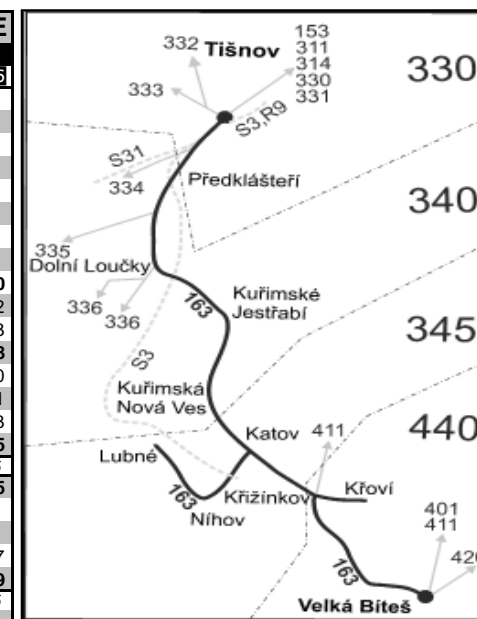

Usek	Zóna	Číslo spoje:	PRACOVNÍ DNY															SOBOTA + NEDELE			
			3	5	7	31	9	11	13	33	15	81	17	83	19	85	155	153	157	159	
			*	*	56	52	*	*	*	52	*	*	*	*	*	*	67	66	67	67	
330	Tišnov, žel.st.			5:28	6:38		8:38	10:38	13:08		14:08	15:08	16:08	17:08	18:08	22:38					
330	Tišnov, Nádražní			5:29	6:39		8:39	10:39	13:09		14:09	15:09	16:09	17:09	18:09	22:39					
330	Tišnov, Čerp.st.			5:30	6:40		8:40	10:40	13:10		14:10	15:10	16:10	17:10	18:10	22:40					
330	Předklášteří, papírna			5:32	6:42		8:42	10:42	13:12		14:12	15:12	16:12	17:12	18:12	22:42					
330	Předklášteří, ObÚ			5:33	6:43		8:43	10:43	13:13		14:13	15:13	16:13	17:13	18:13	22:43					
330	Štěpánovice, rozc.1.7 (z)			5:34	6:44		8:44	10:44	13:14		14:14	15:14	16:14	17:14	18:14	22:44					
340	Dolní Loučky, Střemchoví			5:37	6:47		8:47	10:47	13:17		14:17	15:17	16:17	17:17	18:17	22:46					
340	Dolní Loučky, Mezihofí			5:38	6:48		8:48	10:48	13:18		14:18	15:18	16:18	17:18	18:18	22:47					
340	Dolní Loučky, škola			5:40	6:50		8:50	10:50	13:20		14:20	15:20	16:20	17:20	18:20	22:48	8:50	8:50	12:50	18:50	
340	Dolní Loučky, hájenka (z)			5:42	6:52		8:52	10:52	13:22		14:22	15:22	16:22	17:22	18:22	22:50	8:52	8:52	12:52	18:52	
340	Dolní Loučky, Chytálky, rozc.			5:43	6:53		8:53	10:53	13:23		14:23	15:23	16:23	17:23	18:23	22:51	8:53	8:53	12:53	18:53	
340	Kuřimské Jestřabí		4:58	5:48	6:58		8:58	10:58	13:28		14:28	15:28	16:28	17:28	18:28	22:55	8:58	8:58	12:58	18:58	
340	Kuřimská Nová Ves		5:00	5:50	7:00		9:00	11:00	13:30		14:30	15:30	16:30	17:30	18:30	22:56	9:00	9:00	13:00	19:00	
345	Kuřimská Nová Ves, Prosatín, rozc.1.0 (z)		5:01	5:51	7:01		9:01	11:01	13:31		14:31	15:31	16:31	17:31	18:31	22:57	9:01	9:01	13:01	19:01	
345	Katov		5:03	5:53	7:03		9:03	11:03	13:33		14:33	15:33	16:33	17:33	18:33	22:58	9:03	9:03	13:03	19:03	
345	Níhov, žel.st.	přij.	5:05	5:55	7:05		9:05	11:05	13:35		14:35	15:35	16:35	17:35	18:35	22:59	9:05	9:05	13:05	19:05	
	⇒ S3 Brno		5:15	6:15	7:15		9:15	11:15									9:15	9:15	13:15	19:15	
345	Níhov, žel.st.	odj.	5:05	5:55	7:05		9:05	11:05	13:35		14:50	15:50	16:50	17:35	18:50	22:59	9:05	9:05	13:05	19:05	
345	Níhov			5:57							14:52	15:52	16:52		18:52						
345	Lubné			6:01							14:56	15:56	16:56		18:56						
345	Níhov		5:07	6:05	7:07		9:07	11:07	13:37		15:00	16:00	17:00	17:37	19:00	23:00	9:07	9:07	13:07	19:07	
345	Níhov, žel.st.	přij.	5:09	6:07	7:09		9:09	11:09	13:39		15:02	16:02	17:02	17:39	19:02	23:01	9:09	9:09	13:09	19:09	
	⇒ S3 Brno		5:15	6:15	7:15		9:15	11:15			15:15	16:15	17:15		19:15		9:15	9:15	13:15	19:15	
	⇒ 163 Tišnov			5:66:08																	
345	Níhov, žel.st.	odj.	5:10	6:10	7:10		9:10	11:10	13:40		15:02	16:02	17:02	17:39	19:02	23:01	9:10	9:10	13:10	19:10	
345	Katov		5:12	6:12	7:12		9:12	11:12	13:42		15:04	16:04	17:04	17:41	19:04	23:02	9:12	9:12	13:12	19:12	
345	Křížínkov		5:14	6:14	7:14		9:14	11:14	13:44		15:06	16:06	17:06	17:43	19:06	23:03	9:14	9:14	13:14	19:14	
440	Křoví, I		5:17	6:17			9:17	11:17	13:47		15:09	16:09	17:09		19:09						
440	Křoví, II		5:18	6:18		7:23	9:18	11:18	13:48	14:38	15:10	16:10	17:10		19:10			9:18			
440	Křoví, I		5:20	6:20		7:25	9:20	11:20	13:50	14:40	15:12	16:12	17:12		19:12			9:20			
440	Křoví, rozc.0.5		5:21	6:21	7:16	7:26	9:21	11:21	13:51	14:41	15:13	16:13	17:13		19:13			9:16	9:21	13:16	19:16
	⇒ 163 Tišnov									14:42											
440	Křoví, pila		5:22	6:22	7:17	7:27	9:22	11:22	13:52	14:42	15:14	16:14	17:14		19:14			9:17	9:22	13:17	19:17
440	Velká Bíteš, samota		5:24	6:24	7:19	7:29	9:24	11:24	13:54	14:44	15:16	16:16	17:16		19:16			9:19	9:24	13:19	19:19
440	Velká Bíteš, škola		5:26	6:26	7:21	7:31	9:26	11:26	13:56	14:46	15:18	16:18	17:18		19:18			9:21	9:26	13:21	19:21
440	Velká Bíteš, nám.		5:28	6:28	7:23	7:33	9:28	11:28	13:58	14:48	15:20	16:20	17:20		19:20			9:23	9:28	13:23	19:23
	⇒ 401 Brno, Kyjevská		5:34	6:38	7:38	7:38	9:34	11:34			15:34	16:38	17:34		19:34			9:38	9:38	13:38	19:38
440	Velká Bíteš, sídliště		5:30						14:00												

Odjezd na zavození:

Na spoji č. 85 v takto označených zastávkách:

- pro výstup: stačí informovat řidiče;
- pro nástup: spoj je nutné objednat, a to nejméně 30 minut před odjezdem na telefonnu 5 4317 4317 - volba 1.

Vysvětlivky:

- ⇒ spoje navazující na linku 163
- (z) zastávka celodenně na znamení
- } spoj jede po jiné trase
- jede v pracovních dnech
- ⊙ jede v sobotu

- † jede v neděli a ve státem uznávané svátky
- 10 nejede 24.12. a 31.12.
- 16 nejede 24.12.
- 52 nejede od 27.12. do 2.1., 2.2., od 26.2. do 2.3., 29.3., od 2.7. do 31.8., 29.10. a 30.10.

- 56 nejede od 27.12. do 29.12. a od 2.7. do 31.8.
- 66 nejede 2.4., 1.5., 8.5., 6.7. a 17.11.
- 67 jede také 2.4., 1.5., 8.5. a 6.7.
- † odjezd ze zastávky u prodejny potravin (autobus přijíždí od Lubného)

Šťastnou cestu s IDS JMK