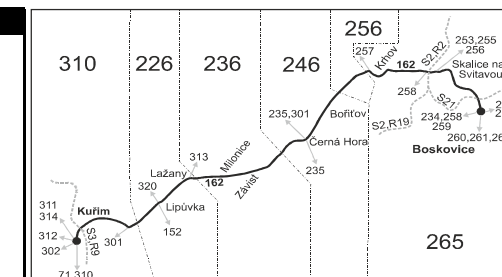

SOBOTA + NEDELE				
281	201	203	291	
⊕13	⊕†	⊕†	⊕†16	
♿				
4:53	7:33	11:33	16:53	
4:57	7:37	11:37	16:57	
4:59	7:39	11:39	16:59	
5:02	7:42	11:42	17:02	
5:03	7:43	11:43	17:03	
5:05	7:45	11:45	17:05	
5:12			17:12	
	7:49	11:49		
5:07	7:47	11:47	17:07	
5:10	7:50	11:50	17:10	
5:13	7:53	11:53	17:13	
5:16	7:56	11:56	17:16	
5:19	7:59	11:59	17:19	
5:22	8:02	12:02	17:22	
5:25	8:05	12:05	17:25	
5:25	8:05	12:05	17:25	
5:26	8:06	12:06	17:26	
5:31	8:11	12:11	17:31	
5:33	8:13	12:13	17:33	
5:35	8:15	12:15	17:35	
5:36	8:16	12:16	17:36	
5:38	8:18	12:18	17:38	
5:42	8:21	12:22	17:42	
5:44	}	}	17:44	
5:46	8:22	12:24	17:46	
5:47	8:23	12:25	17:47	
5:48	8:24	12:26	17:48	
5:51	8:27	12:29	17:51	
	15:33			

Vysvětlivky:

- ⇒ spoje navazující na linku 162
- (z) zastávka celodenně na znamení
- } spoj jede po jiné trase
- ♿ spoj s bezbariérově přístupným vozidlem
- ✕ jede v pracovních dnech
- ⊕ jede v sobotu
- † jede v neděli a ve státem uznávané svátky
- 13 nejede 25.12., 26.12. a 1.1.
- 15 nejede 24.12. a 25.12.

- 16 nejede 24.12.
- 29 nejede od 27.12. do 29.12.
- 56 nejede od 27.12. do 29.12. a od 2.7. do 31.8.
- A pokračuje jako linka 235 do zastávky Lubě

Šťastnou cestu s IDS JMK

265

Integrovaný dopravní systém Jihomoravského kraje