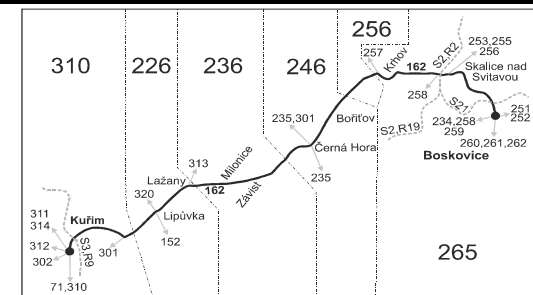

SOBOTA + NEDELE

281	201	203	291
⊕13	⊕17	⊕17	⊕16
♿			
4:53	7:33	11:33	16:53
4:57	7:37	11:37	16:57
4:59	7:39	11:39	16:59
5:02	7:42	11:42	17:02
5:03	7:43	11:43	17:03
5:05	7:45	11:45	17:05
5:12			17:12
	7:49	11:49	
5:07	7:47	11:47	17:07
5:10	7:50	11:50	17:10
5:13	7:53	11:53	17:13
5:16	7:56	11:56	17:16
5:19	7:59	11:59	17:19
5:22	8:02	12:02	17:22
5:25	8:05	12:05	17:25
5:25	8:05	12:05	17:25
5:26	8:06	12:06	17:26
5:31	8:11	12:11	17:31
5:33	8:13	12:13	17:33
5:35	8:15	12:15	17:35
5:36	8:16	12:16	17:36
5:38	8:18	12:18	17:38
5:42	8:21	12:22	17:42
5:44	}	}	17:44
5:46	8:22	12:24	17:46
5:47	8:23	12:25	17:47
5:48	8:24	12:26	17:48
5:51	8:27	12:29	17:51
			17:52

Vysvětlivky:

- ⇒ spoje navazující na linku 162
- (z) zastávka celodenně na znamení
- } spoj jede po jiné trase
- ♿ spoj s bezbariérově přístupným vozidlem
- 13 nejede 25.12., 26.12. a 1.1., jede také 31.12.
- 16 jede také 31.12., nejede 24.12.
- 17 jede také 31.12.
- 29 nejede 27.12., 28.12. a 31.12.
- 56 nejede 27.12., 28.12., 31.12. a od 1.7. do 30.8.
- A pokračuje jako linka 235 do zastávky Lubě
- × jede v pracovních dnech
- ⊕ jede v sobotu
- † jede v neděli a ve státem uznávané svátky

Šťastnou cestu s IDS JMK

Vzhledem ke stavebnímu stavu zastávek nelze garantovat bezbariérový nástup do a výstup z vozidla na všech zastávkách.