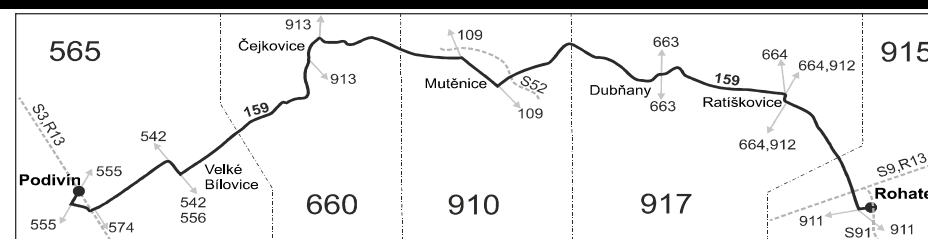

Vysvětlivky:

- ⇒ spoje navazující na linku 159
- (z) zastávka celodenně na znamení
- ∩ spoj jede po jiné trase
- ⌘ jede v pracovních dnech

Šťastnou cestu s IDS JMK