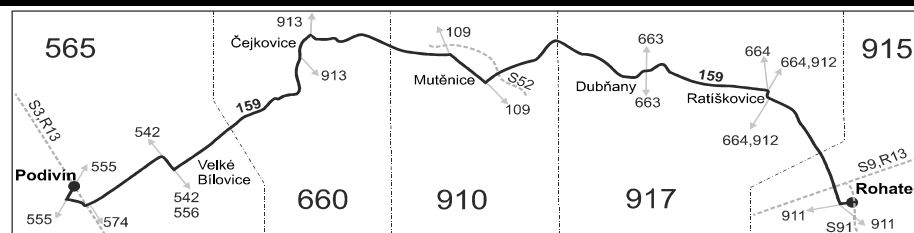

Vysvětlivky:

⇒ spoje navazující na linku 159

(z) zastávka celodenně na znamení

} spoj jede po jiné trase

✕ jede v pracovních dnech

56 nejede od 27.12. do 29.12. a od 2.7. do 31.8.

Vzhledem ke stavebnímu stavu zastávek

nelze garantovat bezbariérový nástup do a výstup z vozidla na všech zastávkách.

Šťastnou cestu s IDS JMK