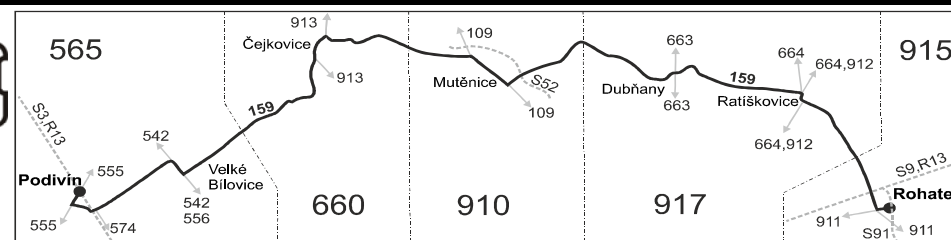

Vysvětlivky:

⇒ spoje navazující na linku 159

(z) zastávka celodenně na znamení

} spoj jede po jiné trase

✕ jede v pracovních dnech

56 nejede 27.12., 28.12., 31.12. a od 1.7. do 30.8.

Vzhledem ke stavebnímu stavu zastávek nelze garantovat bezbariérový nástup do a výstup z vozidla na všech zastávkách.

Šťastnou cestu s IDS JMK