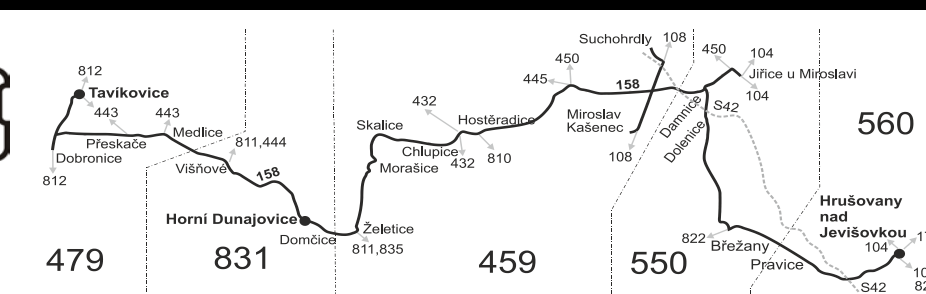

Vysvětlivky:

- ⇒ spoje navazující na linku 158
- (z) zastávka celodenně na znamení
- ⌘ spoj jede po jiné trase
- ⌘ spoj s bezbariérově přístupným vozidlem
- ⌘ jede v pracovních dnech
- Ⓞ jede v pondělí
- Ⓞ jede v pátek

- Ⓞ jede v sobotu
- + jede v neděli a ve státem uznávané svátky
- Ⓞ nejede 6.7. a 28.9.
- Ⓞ nejede od 2.7. do 31.8.

- B ze zastávky Miroslav, rozc.4.0 pokračuje dále jako linka 108 přes Pohofelice, nám. do zastávky Brno, ÚAN Zvonařka
- P ze zastávky Hostěradice, nám. pokračuje dále jako linka 810 do zast. Znojmo, aut. nádr.

Vzhledem ke stavebnímu stavu zastávek nelze garantovat bezbariérový nástup do a výstup z vozidla na všech zastávkách.

Šťastnou cestu s IDS JMK